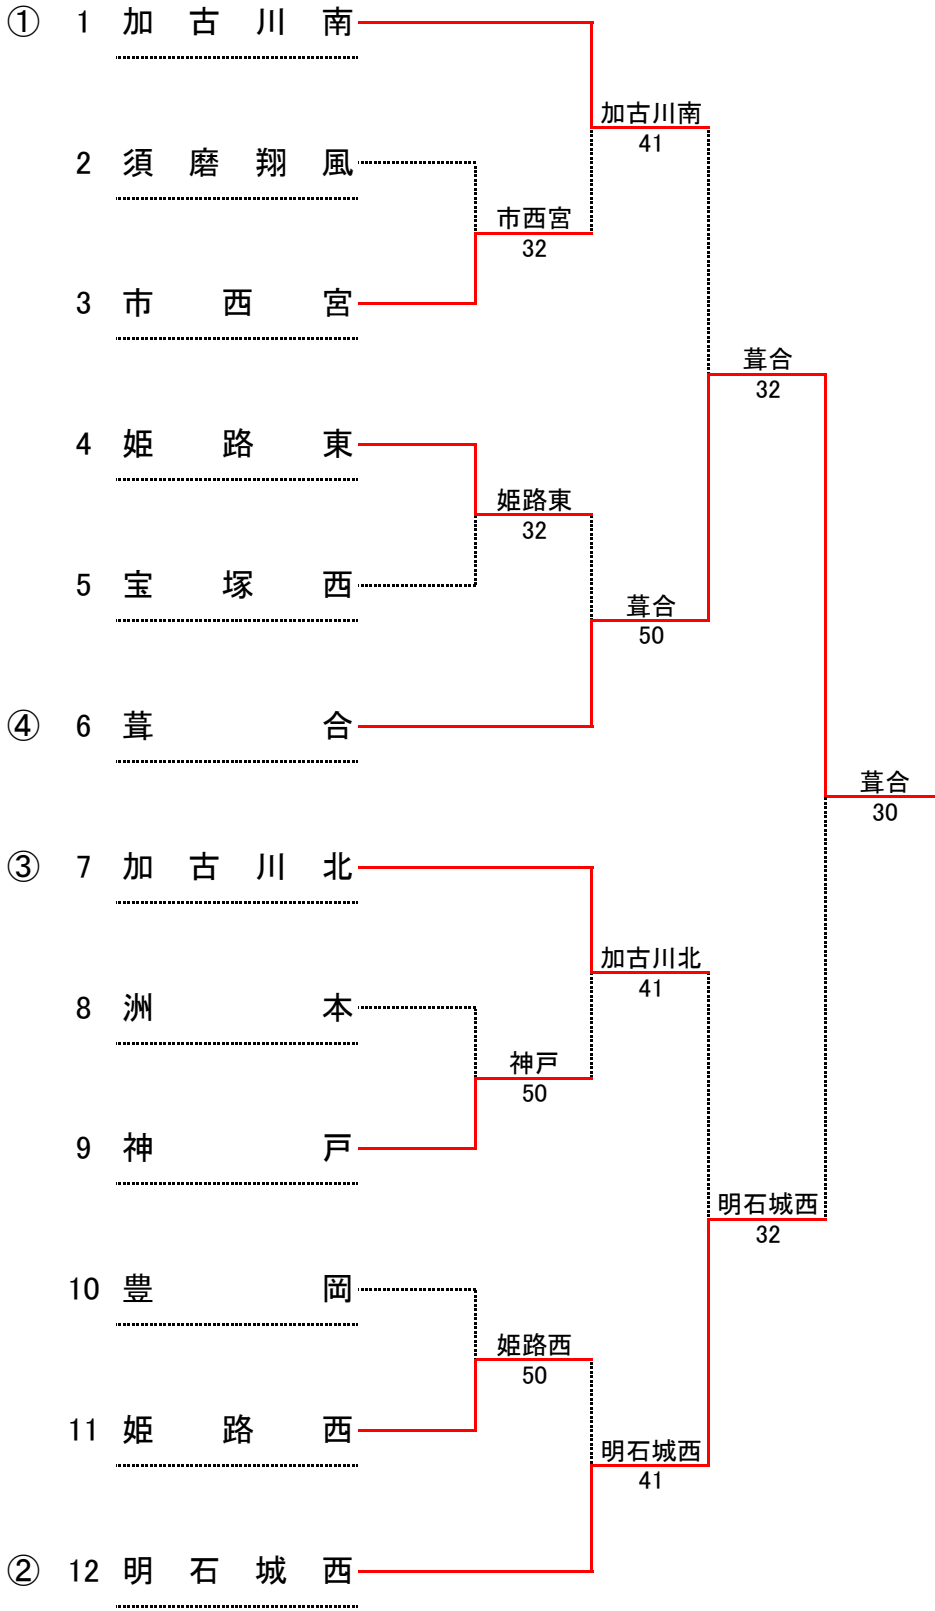

令和2年度 兵庫県公立高等学校テニス大会 女子団体

このトーナメントは県下約50校から選抜あるいは予選を勝ち抜いて (会場： 神戸総合)
 選ばれた12校によるトーナメントである。

3位決定戦

近畿公立高校テニス大会 出場校

第1代表	葺合	高等学校
第2代表	明石城西	高等学校
第3代表	加古川南	高等学校
第4代表	加古川北	高等学校

令和2年度 兵庫県公立高等学校テニス大会 女子団体

1 回戦

学校名	須磨翔風	2 - 3	市西宮
S1	岩岡 咲希	○ 6-1 ●	畑野 環
D1	金 紫英	● 3-6 ○	古出 知里
	吉永 爽礼		樋口 まりな
S2	為村 陽奈多	● 6(6)-7 ○	山岡 咲季
D2	山下 りん	● 2-6 ○	松持 知花
	山口 暖衣		藤村 萌香
S3	西尾 鈴	○ 6-0 ●	佐伯 純奈

1 回戦

学校名	姫路東	3 - 2	宝塚西
S1	唐津 里渚	● 1-6 ○	榎本 輝莉
D1	神頭 彩智	○ 6-4 ●	森口 ヒカル
	高橋 美優		春名 凜
S2	西口 知沙	● 1-6 ○	片淵 愛梨
D2	藤定 愛咲	○ 6-1 ●	門脇 亜実
	榎田 知星		石橋 杏優
S3	藤井 玲奈	○ 7-6(1) ●	奥 美月

1 回戦

学校名	洲本	0 - 5	神戸
S1	増本 桃花	● 4-6 ○	藤崎 侑紀子
D1	山本 花奈	● 3-6 ○	北野 瑠菜
	中田 心望		米村 璃子
S2	原田 萌乃果	● 5-7 ○	徳田 仁美
D2	竹中 凜	● 2-6 ○	秋葉 柚乃
	濱端 彩乃		藤井 まなみ
S3	井上 真心	● 0-6 ○	井本 野希

1 回戦

学校名	豊岡	0 - 5	姫路西
S1	岡本 蘭凧	● 1-6 ○	内形 優月
D1	多田 咲花	● 5-7 ○	山下 真央
	衣川 萌々香		西田 愛桜
S2	竹中 明子	● 0-6 ○	福永 彩
D2	高田 結生	● 5-7 ○	坂上 菜摘
	原田 寿々和		見藤 夏星
S3	齊藤 明日香	● 0-6 ○	鈴木 利奈

2 回戦

学校名	加古川南	4 - 1	市西宮
S1	高市 ゆう	○ 6-0 ●	畑野 環
D1	山田 未来	○ 6-2 ●	松持 知花
	池本 茜		藤村 萌香
S2	阿部 凜	○ 6-3 ●	山岡 咲季
D2	石丸 日菜	● 3-6 ○	古出 知里
	岡 詩葉		岩田 麻由子
S3	森田 心寧	○ 6-1 ●	佐伯 純奈

2 回戦

学校名	姫路東	0 - 5	葦合
S1	唐津 里渚	● 4-6 ○	林 恵
D1	藤井 玲奈	● 1-6 ○	齊藤 なずな
	神頭 彩智		竹村 みやび
S2	西口 知沙	● 0-6 ○	稲富 奏楽
D2	高橋 美優	● 2-6 ○	菊池 理沙
	榎田 知星		菅原 絢子
S3	藤定 愛咲	● 1-6 ○	鈴木 日彩

2 回戦

学校名	加古川北	4 - 1	神戸
S1	濱口 明里	○ 6-4 ●	北野 瑠菜
D1	高尾 美空	○ 6-1 ●	藤崎 侑紀子
	村上 舞優		井本 野希
S2	篠田 玲奈	● 0-6 ○	米村 璃子
D2	河野 彩花	○ 6-2 ●	藤井 まなみ
	糀谷 友愛		秋葉 柚乃
S3	吉田 咲葵	○ 6-2 ●	徳田 仁美