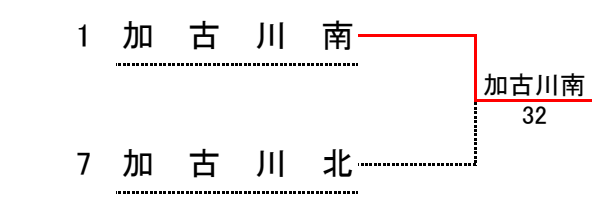

令和2年度 兵庫県公立高等学校テニス大会 女子団体

このトーナメントは県下約50校から選抜あるいは予選を勝ち抜いて (会場： 神戸総合)
 選ばれた12校によるトーナメントである。

3位決定戦

近畿公立高校テニス大会 出場校

第1代表	葺合	高等学校
第2代表	明石城西	高等学校
第3代表	加古川南	高等学校
第4代表	加古川北	高等学校

令和2年度 兵庫県公立高等学校テニス大会 女子団体

1 回戦

学校名	須磨翔風	2 - 3	市西宮
S1	岩岡 咲希	○ 6-1 ●	畑野 環
D1	金 紫英	● 3-6 ○	古出 知里
	吉永 爽礼		樋口 まりな
S2	為村 陽奈多	● 6(6)-7 ○	山岡 咲季
D2	山下 りん	● 2-6 ○	松持 知花
	山口 暖衣		藤村 萌香
S3	西尾 鈴	○ 6-0 ●	佐伯 純奈

1 回戦

学校名	姫路東	3 - 2	宝塚西
S1	唐津 里渚	● 1-6 ○	榎本 輝莉
D1	神頭 彩智	○ 6-4 ●	森口 ヒカル
	高橋 美優		春名 凜
S2	西口 知沙	● 1-6 ○	片淵 愛梨
D2	藤定 愛咲	○ 6-1 ●	門脇 亜実
	榎田 知星		石橋 杏優
S3	藤井 玲奈	○ 7-6(1) ●	奥 美月

1 回戦

学校名	洲本	0 - 5	神戸
S1	増本 桃花	● 4-6 ○	藤崎 侑紀子
D1	山本 花奈	● 3-6 ○	北野 瑠菜
	中田 心望		米村 璃子
S2	原田 萌乃果	● 5-7 ○	徳田 仁美
D2	竹中 凜	● 2-6 ○	秋葉 柚乃
	濱端 彩乃		藤井 まなみ
S3	井上 真心	● 0-6 ○	井本 野希