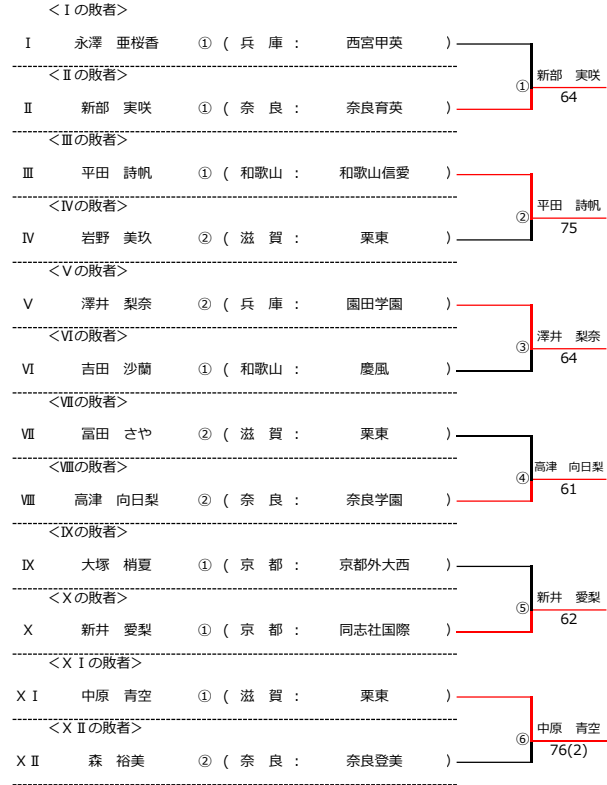

令和3年度 近畿高等学校選抜テニス大会 新人の部 【男子】

令和3年6月19日 於：長浜バイオ大学ドーム（長浜ドーム）

★本戦ドロー（1セットマッチ）

★1Rコンソレーションドロー（1セットマッチノーアドバンテージ方式）

★2Rコンソレーションドロー（1セットマッチノーアドバンテージ方式）

令和3年度 近畿高等学校選抜テニス大会 新人の部【女子】

令和3年6月19日 於：長浜バイオ大学ドーム（長浜ドーム）

★本戦ドロー（1セットマッチ）

★1Rコンソレーションドロー（1セットマッチノーアドバンテージ方式）

★2Rコンソレーションドロー（1セットマッチノーアドバンテージ方式）