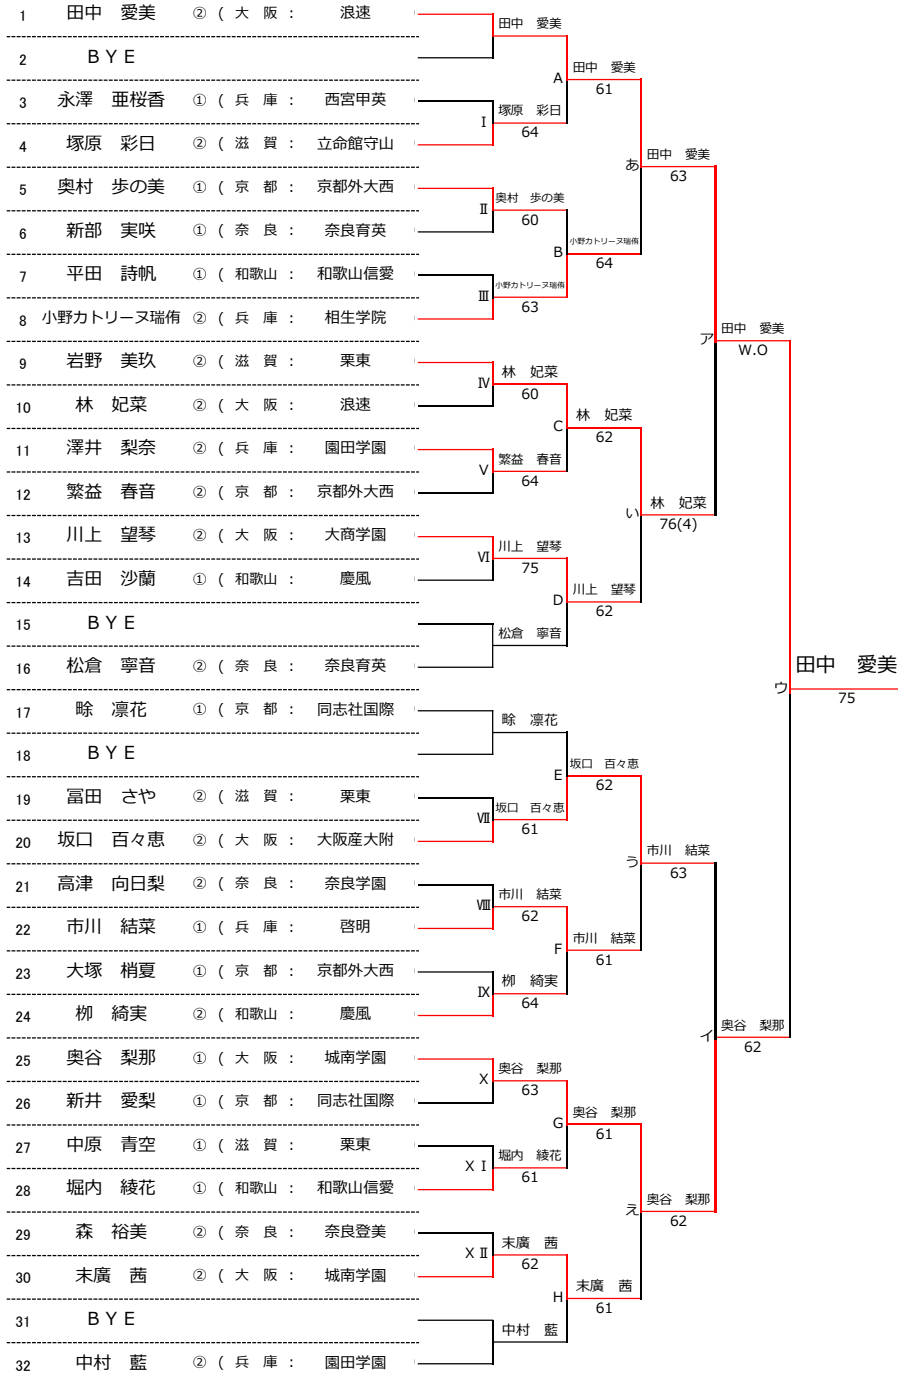

令和3年度 近畿高等学校選抜テニス大会 新人の部 【男子】

令和3年6月19日 於：長浜バイオ大学ドーム（長浜ドーム）

★本戦ドロー（1セットマッチ）

★1Rコンソレーションドロー（1セットマッチノーアドバンテージ方式）

★2Rコンソレーションドロー（1セットマッチノーアドバンテージ方式）

令和3年度 近畿高等学校選抜テニス大会 新人の部【女子】

令和3年6月19日 於：長浜バイオ大学ドーム（長浜ドーム）

★本戦ドロー（1セットマッチ）

★1Rコンソレーションドロー（1セットマッチノーアドバンテージ方式）

★2Rコンソレーションドロー（1セットマッチノーアドバンテージ方式）