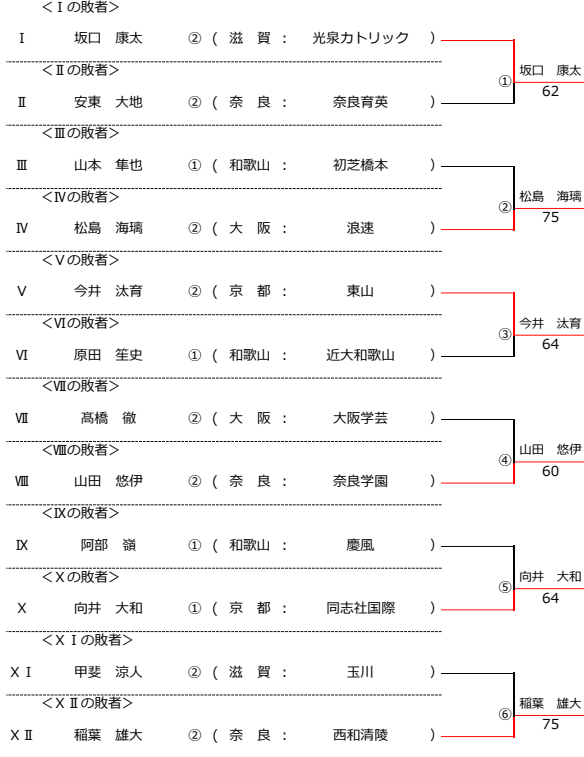

令和3年度 近畿高等学校選抜テニス大会 新人の部 【男子】

令和3年6月19日 於：長浜バイオ大学ドーム（長浜ドーム）

★本戦ドロー（1セットマッチ）

★1Rコンソレーションドロー（1セットマッチノーアドバンテージ方式）

★2Rコンソレーションドロー（1セットマッチノーアドバンテージ方式）

令和3年度 近畿高等学校選抜テニス大会 新人の部【女子】

令和3年6月19日 於：長浜バイオ大学ドーム（長浜ドーム）

★本戦ドロー（1セットマッチ）

★1Rコンソレーションドロー（1セットマッチノーアドバンテージ方式）

★2Rコンソレーションドロー（1セットマッチノーアドバンテージ方式）