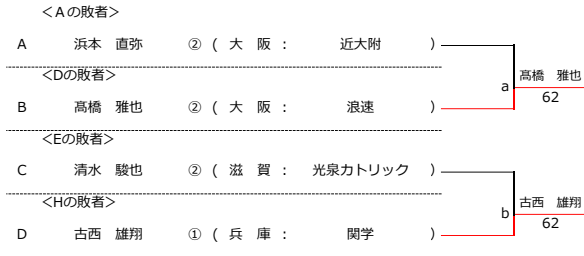

令和3年度 近畿高等学校選抜テニス大会 新人の部 【男子】

令和3年6月19日 於：長浜バイオ大学ドーム（長浜ドーム）

★本戦ドロー（1セットマッチ）

★1Rコンソレーションドロー（1セットマッチノーアドバンテージ方式）

★2Rコンソレーションドロー（1セットマッチノーアドバンテージ方式）

令和3年度 近畿高等学校選抜テニス大会 新人の部【女子】

令和3年6月19日 於：長浜バイオ大学ドーム（長浜ドーム）

★本戦ドロー（1セットマッチ）

★1Rコンソレーションドロー（1セットマッチノーアドバンテージ方式）

★2Rコンソレーションドロー（1セットマッチノーアドバンテージ方式）