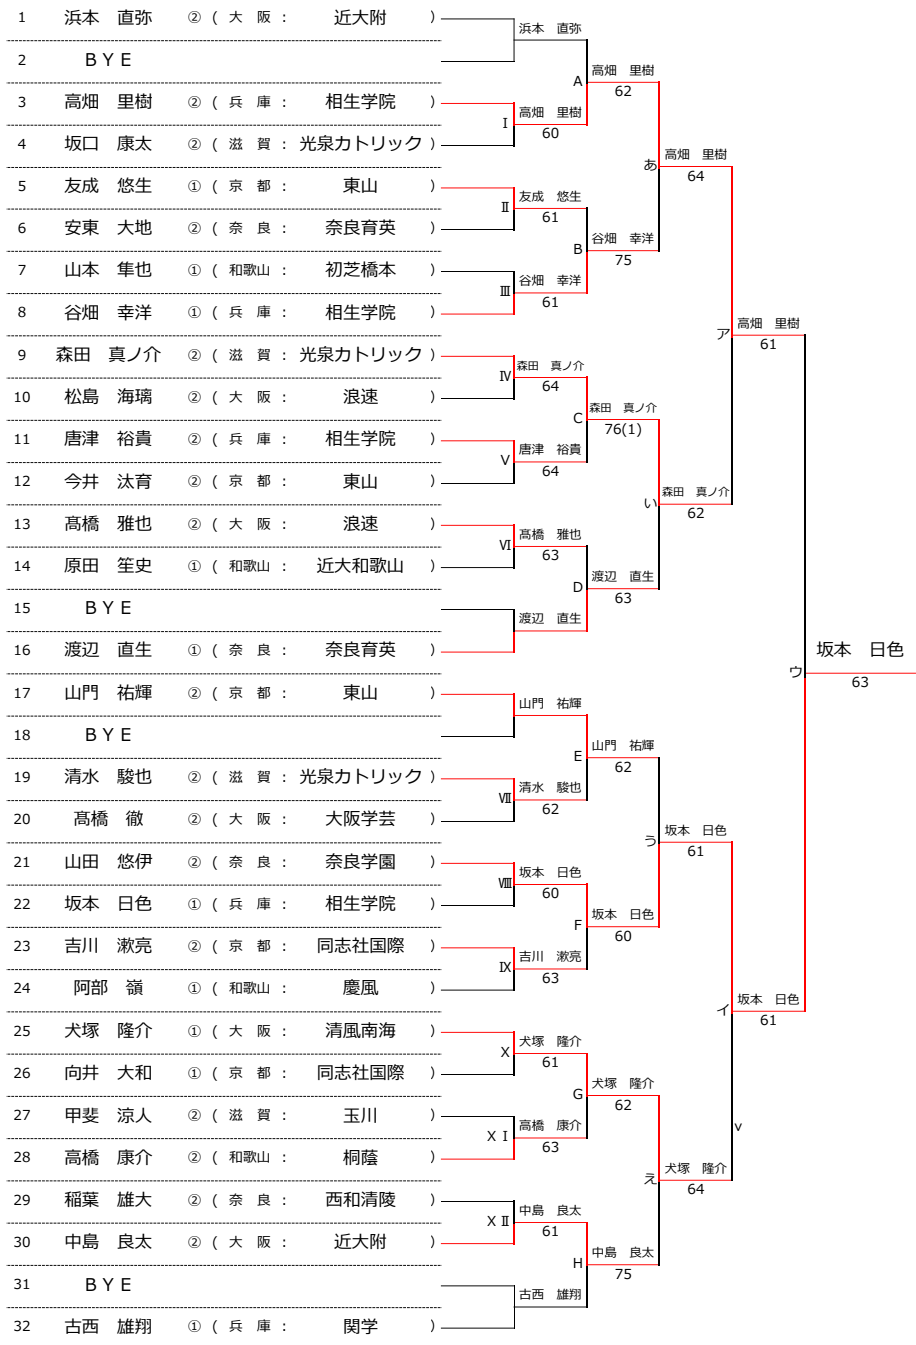

令和3年度 近畿高等学校選抜テニス大会 新人の部 【男子】

令和3年6月19日 於：長浜バイオ大学ドーム（長浜ドーム）

★本戦ドロー（1セットマッチ）

★1Rコンソレーションドロー（1セットマッチノーアドバンテージ方式）

★2Rコンソレーションドロー（1セットマッチノーアドバンテージ方式）

令和3年度 近畿高等学校選抜テニス大会 新人の部【女子】

令和3年6月19日 於：長浜バイオ大学ドーム（長浜ドーム）

★本戦ドロー（1セットマッチ）

★1Rコンソレーションドロー（1セットマッチノーアドバンテージ方式）

★2Rコンソレーションドロー（1セットマッチノーアドバンテージ方式）