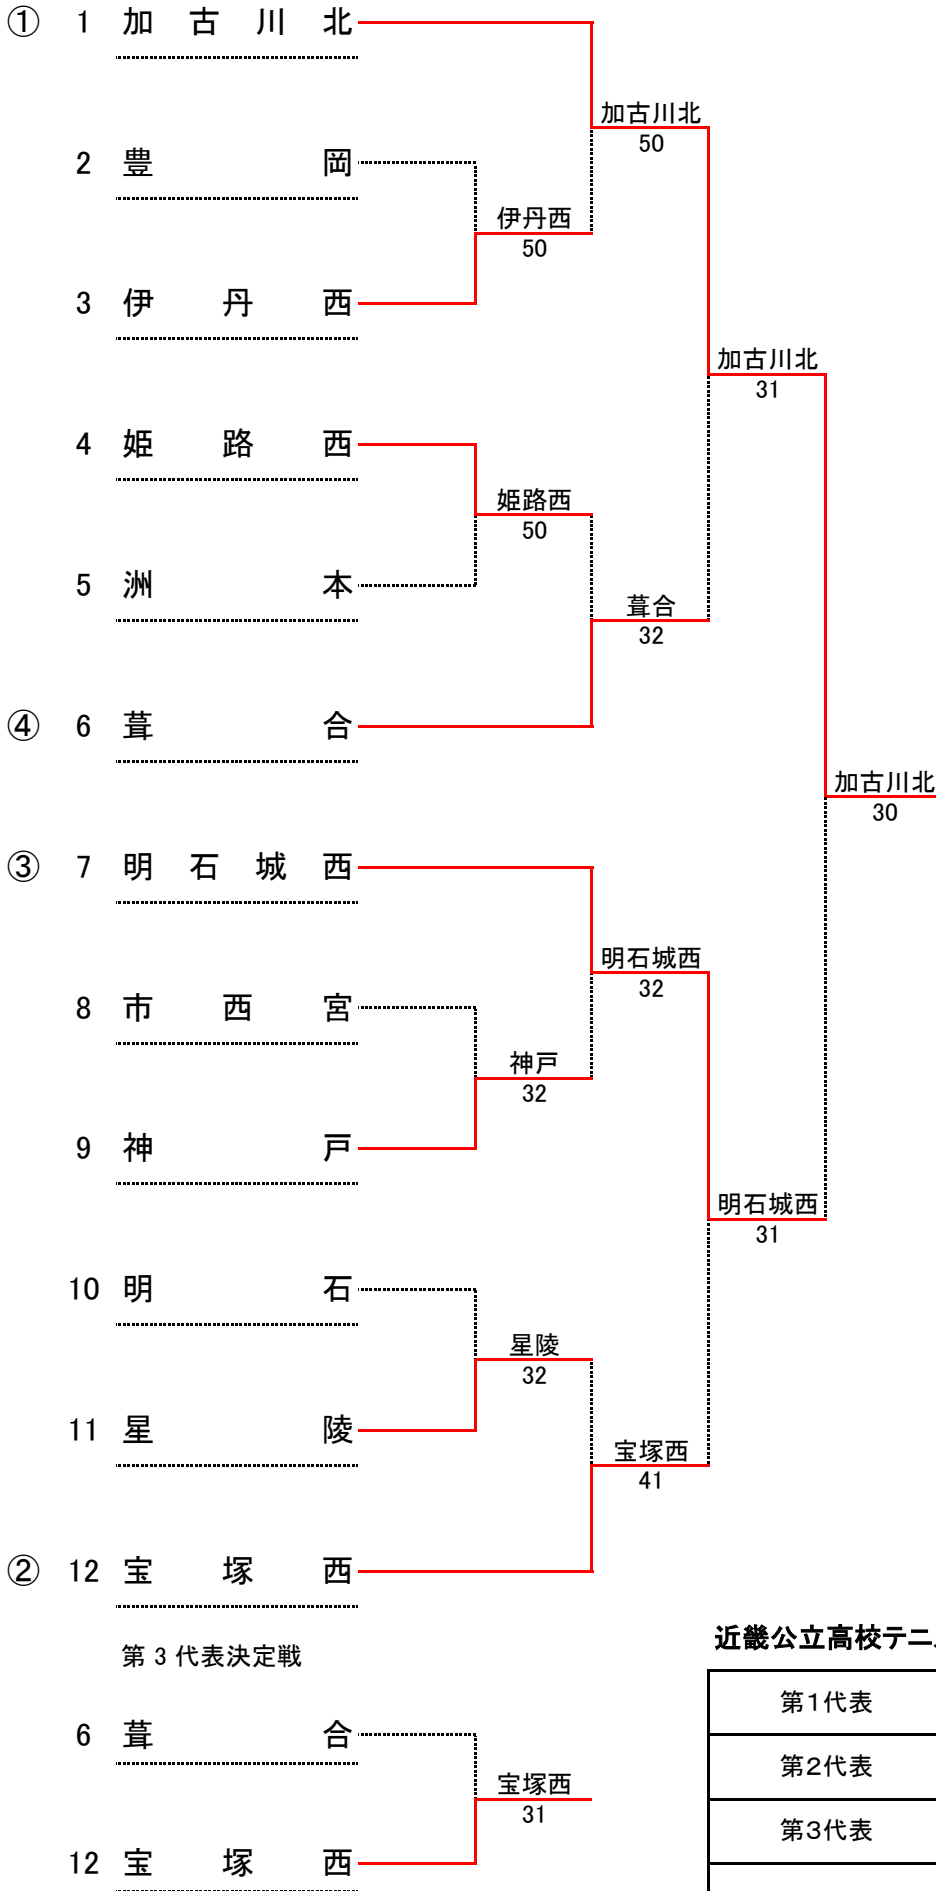

令和3年度兵庫県公立高等学校テニス大会 女子団体

(会場: しあわせの村)

近畿公立高校テニス大会 出場校

第1代表	加古川北	高等学校
第2代表	明石城西	高等学校
第3代表	宝塚西	高等学校
	葦合	

令和3年度 兵庫県公立高等学校テニス大会 女子団体

1 回戦

学校名	豊岡	0 - 5	伊丹西
S1	原田 寿々和	● 3-6 ○	宅野 英
D1	高田 結生	● 2-6 ○	山崎 爽楽
	竹野 美海		横山 叶羽
S2	齊藤 明日香	● 1-6 ○	岡本 未央
D2	村尾 しずく	● 2-6 ○	中尾 朱里
	岡本 みなみ		三好 史華
S3	竹垣 彩音	● 2-6 ○	寺田 絢羽

1 回戦

学校名	姫路西	5 - 0	洲本
S1	陸井 優花	○ 6-4 ●	井上 真心
D1	松嶋 羽咲	○ 6-2 ●	濱端 彩乃
	西川 莉乃		富本 陽菜
S2	大谷 果暖	○ 6-1 ●	磯口 絢音
D2	見藤 夏星	○ 6-1 ●	中田 怜奈
	荒瀬 由衣		谷間 祐月
S3	川端 麻鈴	○ 6-2 ●	早田 愛

1 回戦

学校名	市西宮	2 - 3	神戸
S1	三浦 佳織	● 1-6 ○	田中 麻友
D1	藤村 萌香	○ 6-3 ●	和泉 紗姫
	西 真由		板野 珠莉
S2	竹村 祐梨乃	● 0-6 ○	米村 璃子
D2	松持 知花	○ 6-1 ●	原田 美貴
	岸部 由奈		石井 碧葉
S3	高野 琴音	● 0-6 ○	井本 野希

1 回戦

学校名	明石	2 - 3	星陵
S1	脇元 哉萌	● 0-6 ○	岡田 莉奈
D1	西 菜花	○ 7-6(6) ●	大日向 春風
	野口 鈴夏		兼澤 萌絵子
S2	田中 和果葉	● 4-6 ○	中野 鈴菜
D2	岩佐 朋香	● 3-6 ○	船橋 美里
	馬場 杏奈		田中 志織
S3	北山 琴美	○ 6-4 ●	藤原 彩音

2 回戦

学校名	加古川北	5 - 0	伊丹西
S1	村上 舞優	○ 6-2 ●	宅野 英
D1	平井 美空	○ 6-1 ●	山崎 爽楽
	鈴木 晴瑠		横山 叶羽
S2	河野 彩花	○ 6-0 ●	岡本 未央
D2	内木場 朱里	○ 6-3 ●	中尾 朱里
	弘永 あす美		三好 史華
S3	富田 理心	○ 6-2 ●	寺田 絢羽

2 回戦

学校名	姫路西	2 - 3	葦合
S1	陸井 優花	● 2-6 ○	稲富 奏楽
D1	松嶋 羽咲	● 2-6 ○	齊藤 なずな
	西川 莉乃		齊藤 悠香
S2	大谷 果暖	● 6(3)-7 ○	中村 柚七
D2	見藤 夏星	○ 6-4 ●	相本 蘭
	曾我 優菜		田中 翔子
S3	川端 麻鈴	○ 6-4 ●	横田 美羽

2 回戦

学校名	明石城西	3 - 2	神戸
S1	大林 萌乃佳	● 2-6 ○	田中 麻友
D1	小坂 優衣	○ 6-1 ●	石井 碧葉
	池元 蒼		和泉 紗姫
S2	黒坂 真衣	○ 6-3 ●	米村 璃子
D2	増田 啓乃	○ 6-1 ●	原田 美貴
	岩瀬 陽香		板野 珠莉
S3	大西 萌々香	● 3-6 ○	井本 野希