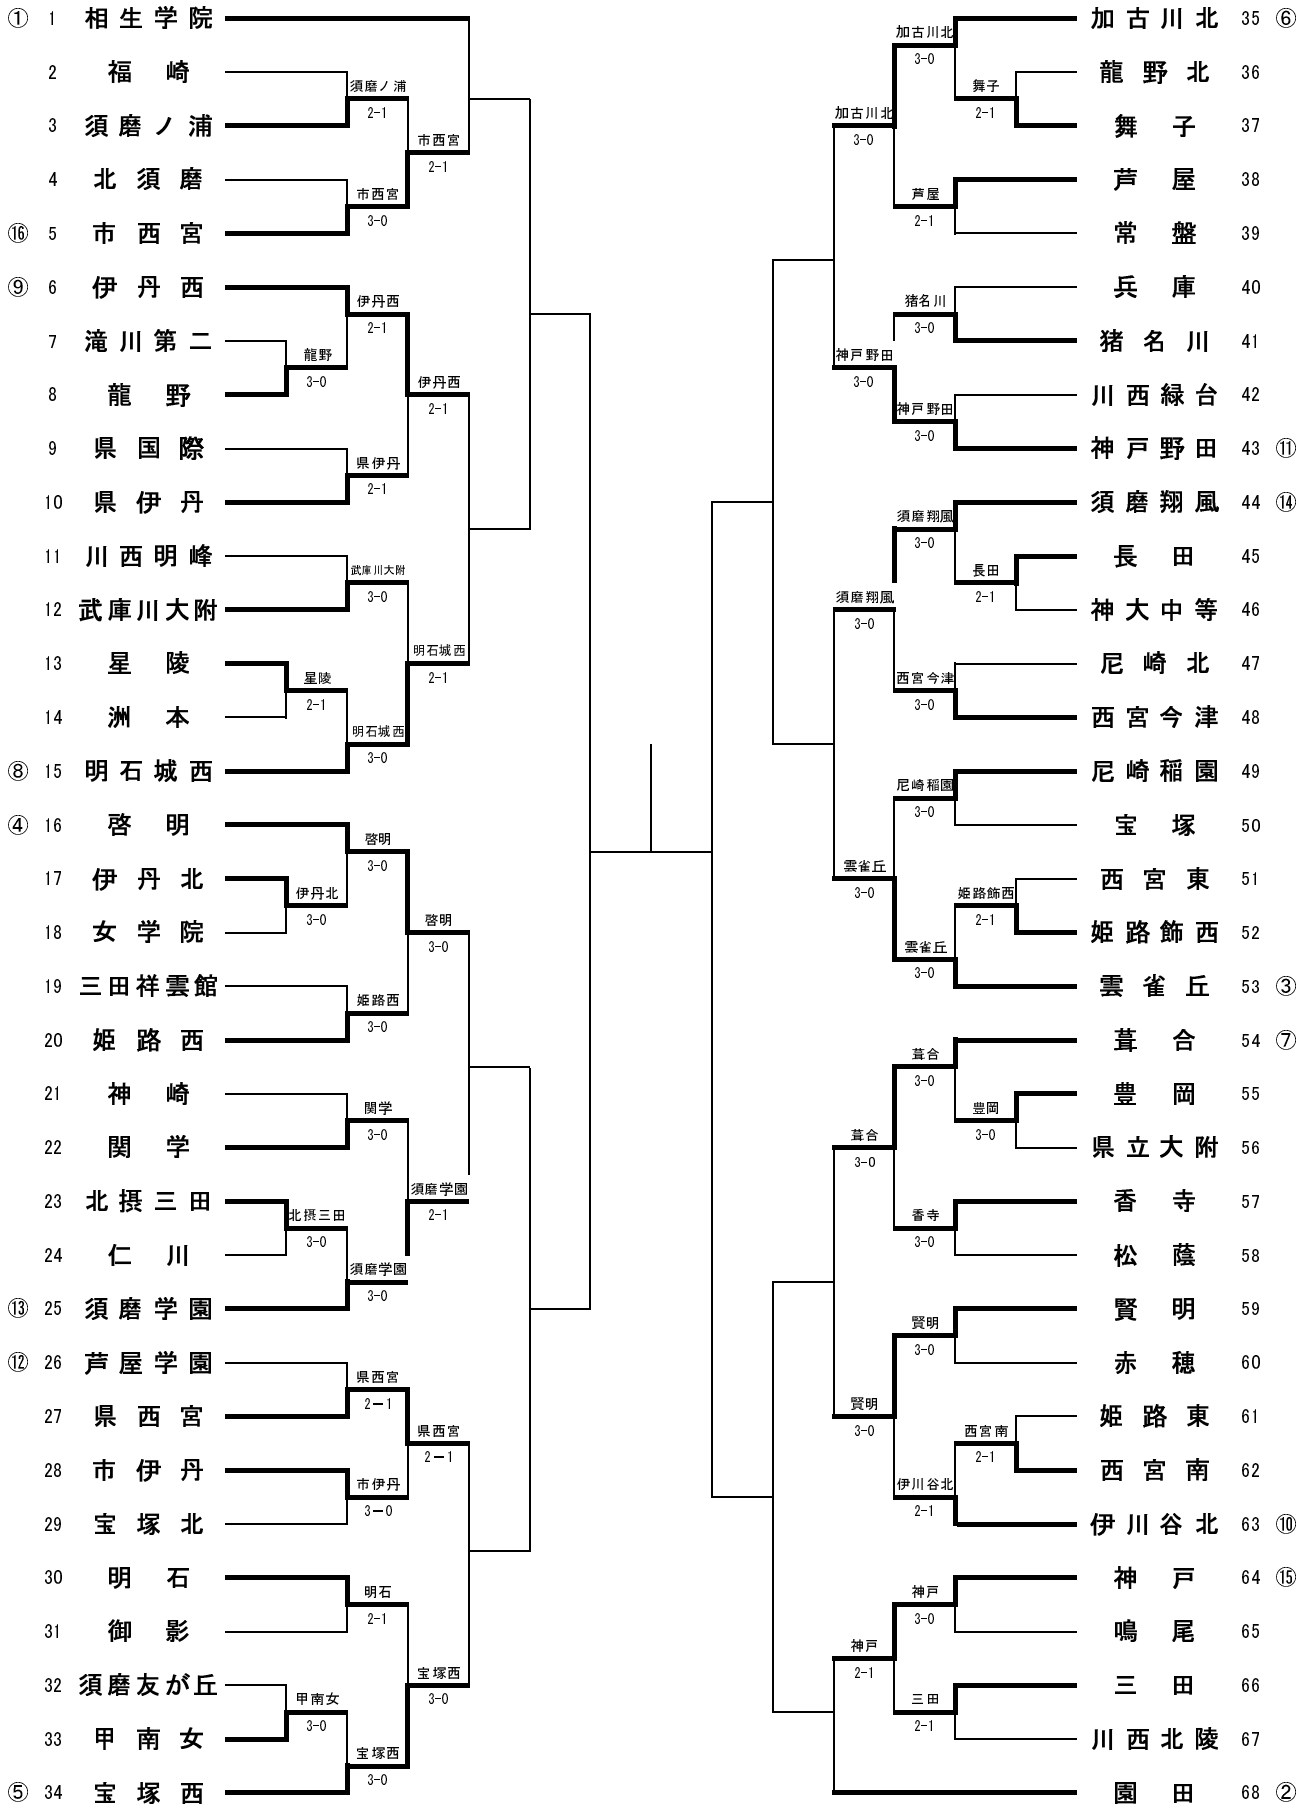

令和4年度 兵庫県高等学校総合体育大会テニス競技 女子団体戦

令和4年度兵庫県高校総体テニス 団体戦

須磨ノ浦会場

2 回戦

学校名	北須磨	0-3	市西宮
D	平野 由彩	3-6	藤村 萌香
	佐々木 花菜		高野 琴音
S1	江見 有里菜	0-6	西 真由
S2	梅木 遥	1-6	松持 知花

2 回戦

学校名	福 崎	1-2	須磨ノ浦
D	高井 凪乃	3-6	宮田 愛実
	岡田 麻那		高橋 里奈
S1	藤尾 萌永	3-6	久語 美紀
S2	藤田 紗	6-3	小林 雅