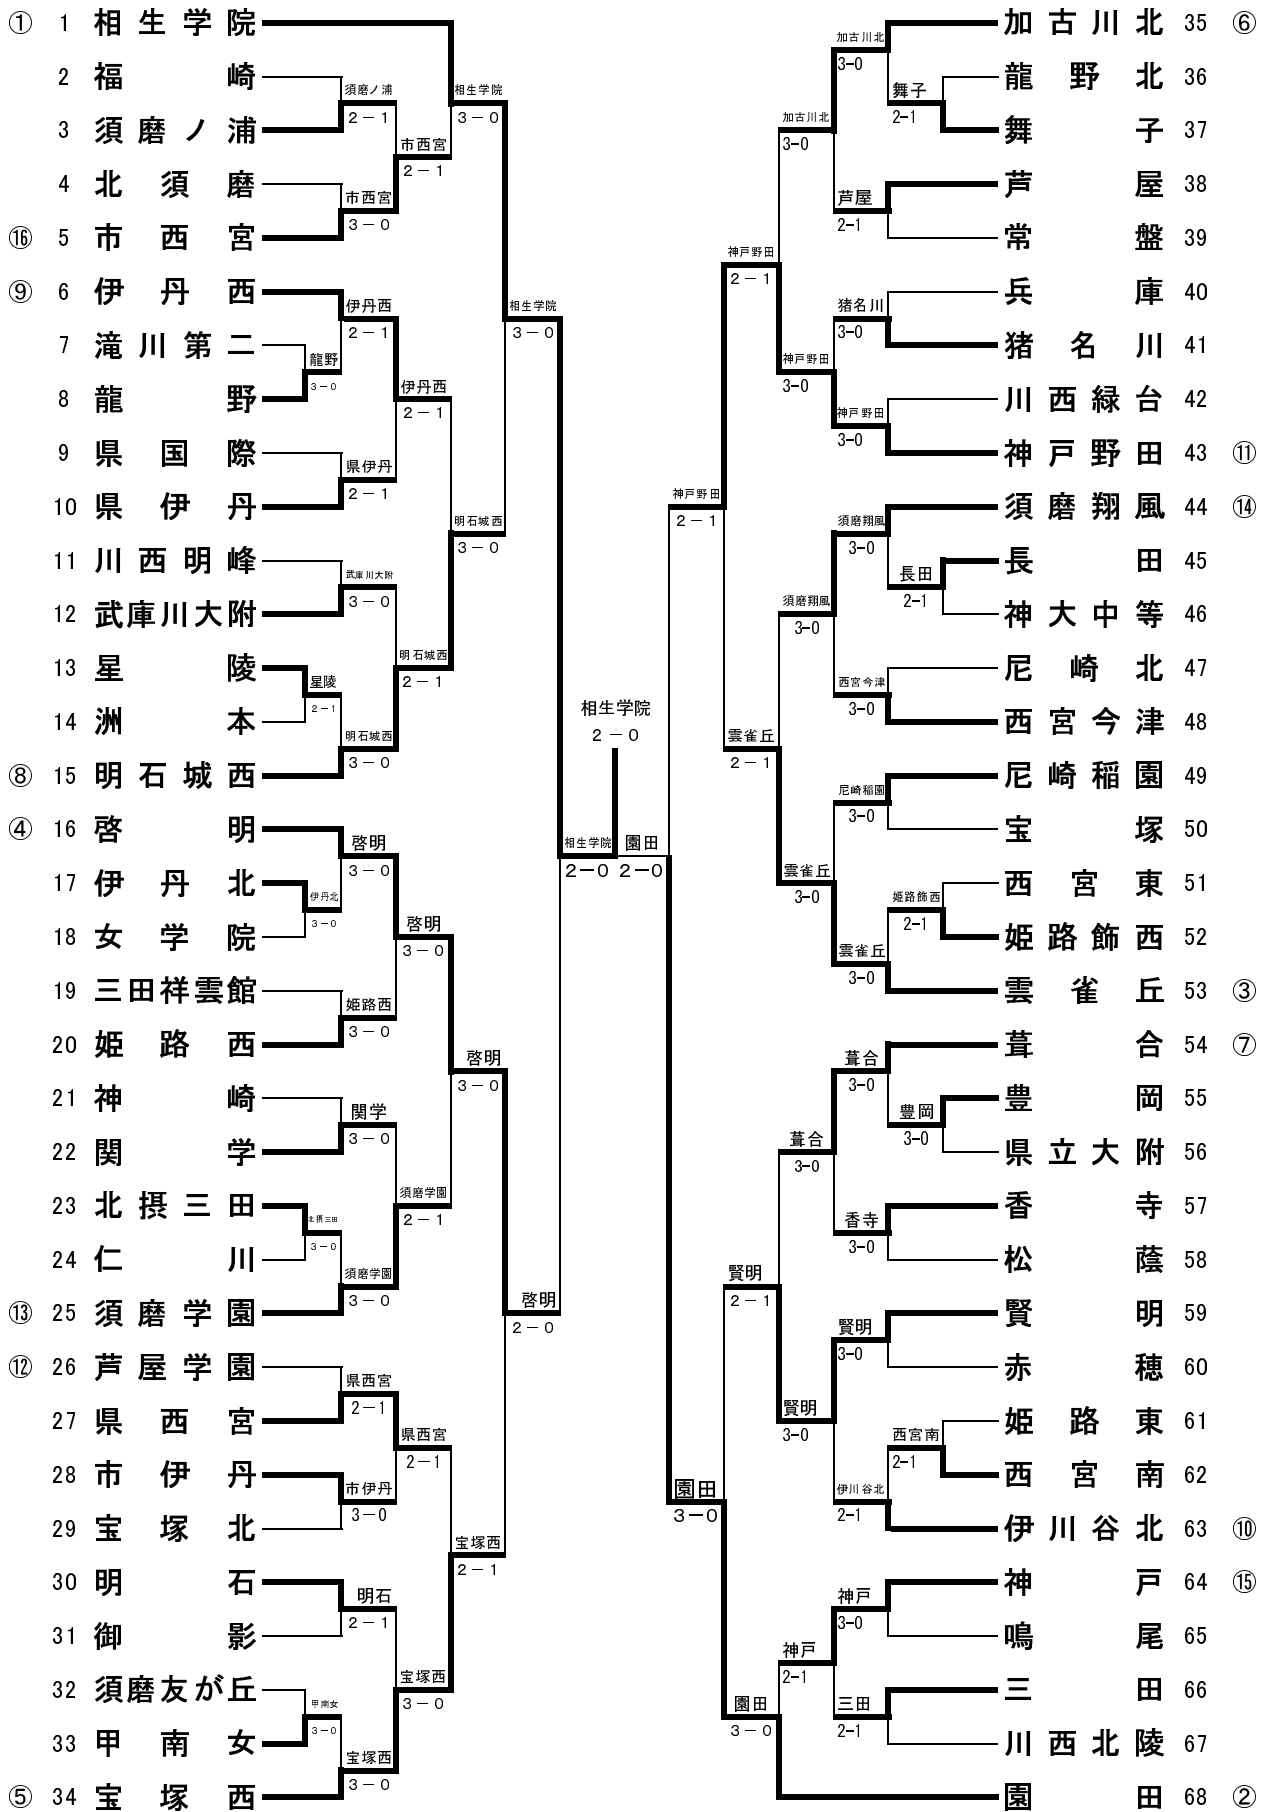

令和4年度 兵庫県高等学校総合体育大会テニス競技 女子団体戦

第66回兵庫県高等学校総合体育大会競技成績の報告

会場
月日

神戸総合運動公園
5月27日(金)
5月28日(土)

テニス

4 回 戦

学校名	相生学院	3-0	市西宮
D	小畑 コトリ③ 田島 楓②	6-0	藤村 萌香③ 高野 琴音③
S1	里 菜 央②	6-0	西 真 由③
S2	小野 カトリーヌ瑞侑③	6-0	松持 知花③

4 回 戦

4 回 戦

学校名	加古川北	1-2	神戸野田
D	村上 舞優③ 鈴木 晴瑠②	6-4	山上 菜花③ 中島 伊吹①
S1	富田 理心②	3-6	高橋 美貴①
S2	平井 美空③	6(5)-7	相澤 早紀①

4 回 戦

学校名	須磨翔風	1-2	雲雀丘
D	一瀬 陽菜③ 津田 紅葉③	7-5	國瀧 桜希③ 海端 茉奈③
S1	辻 結妃②	2-6	安川 美緒菜③
S2	為村 陽奈多③	1-6	槇原 未桜②

4 回 戦