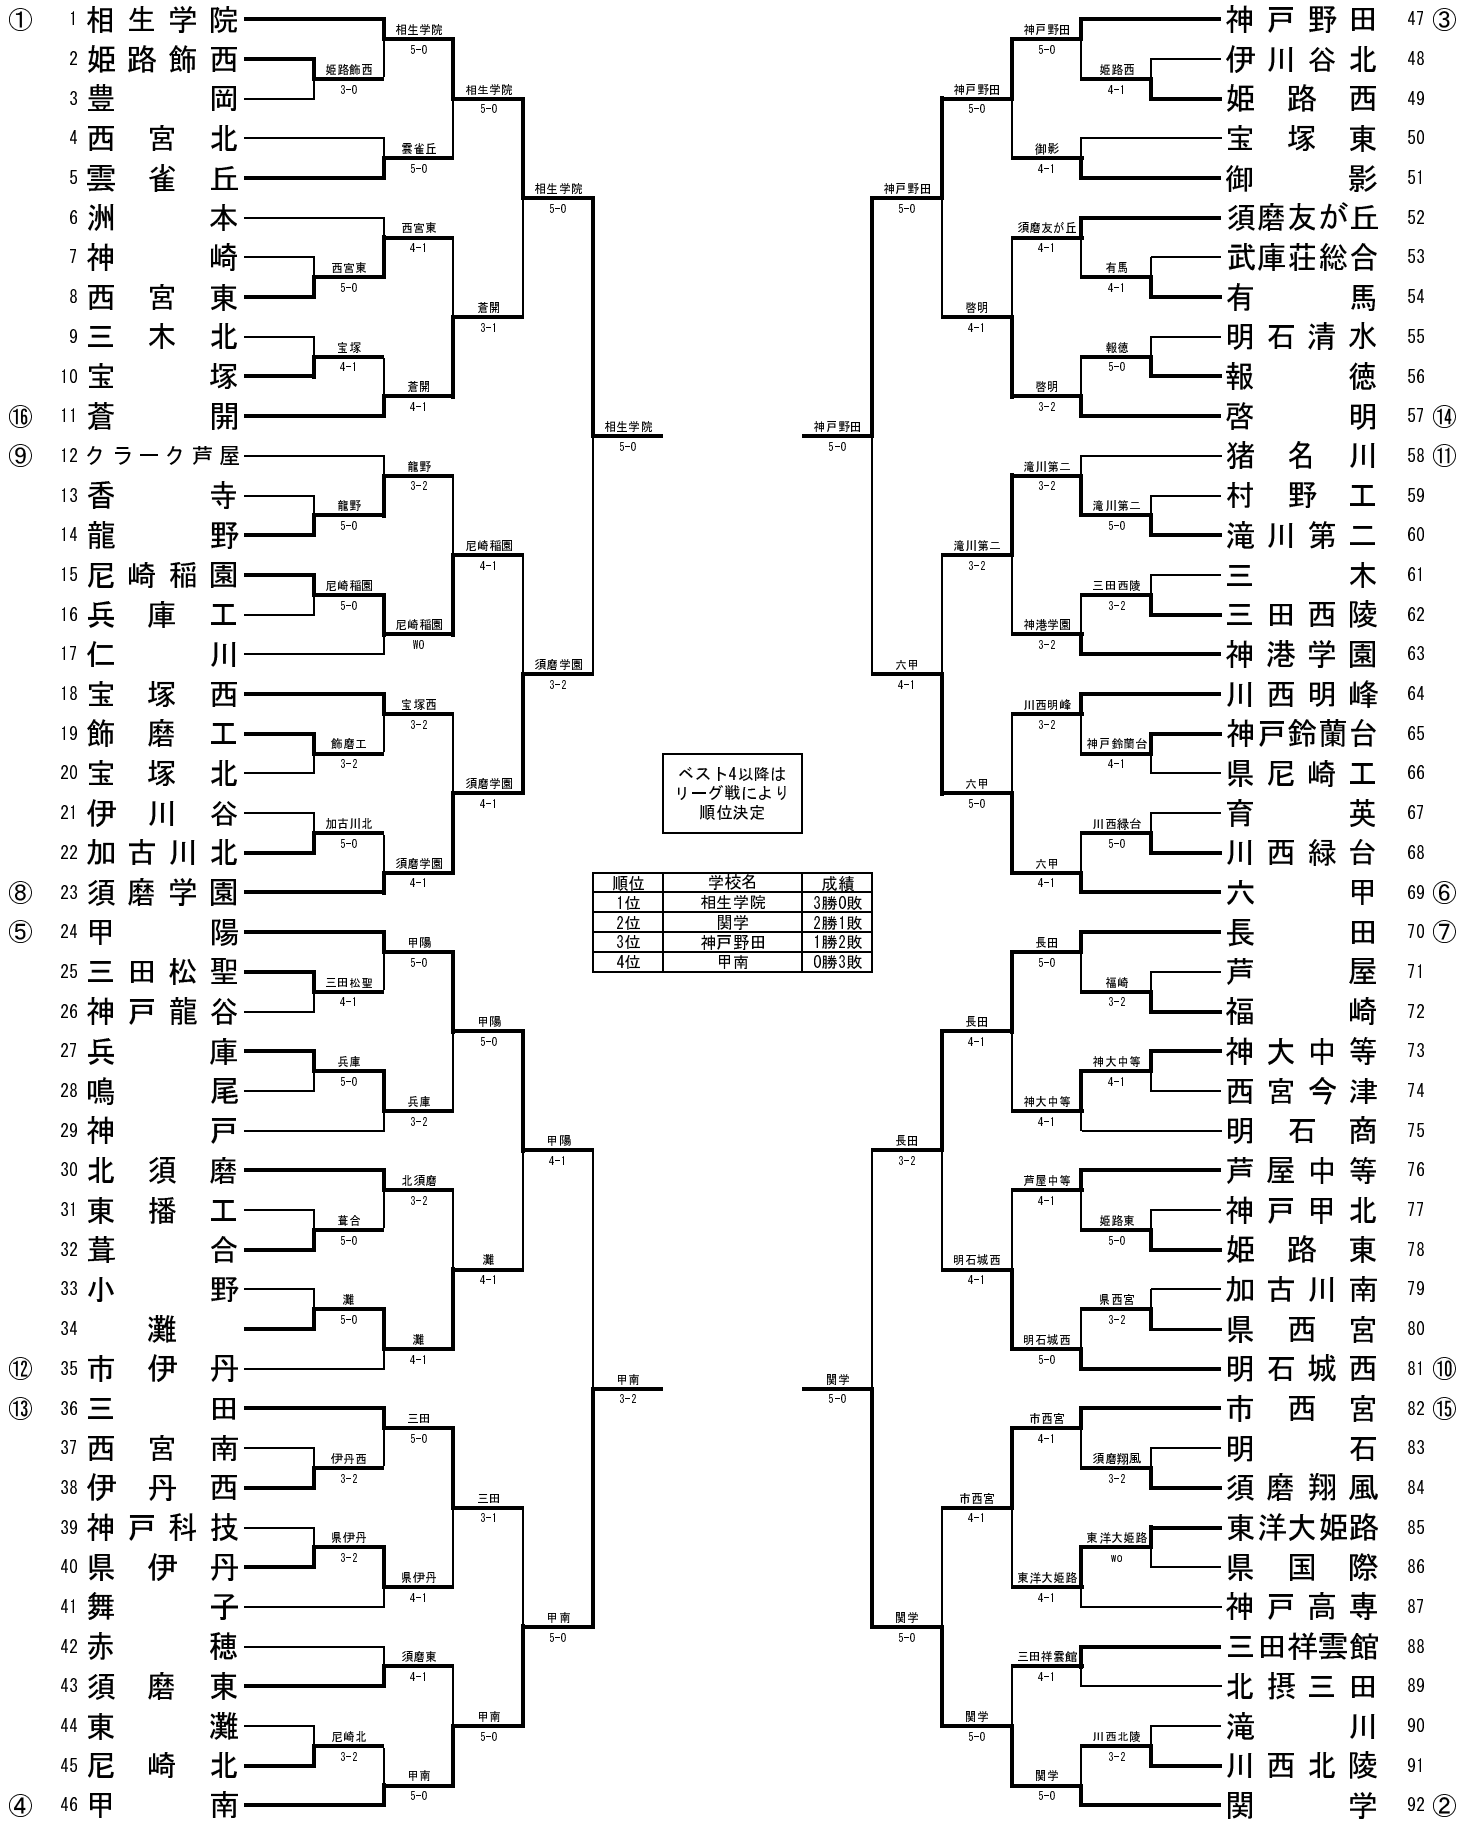

# 2022年度兵庫県高等学校対抗テニス新人大会 男子団体戦

# 令和4年度兵庫県高等学校対抗テニス新人大会 男子団体戦本戦

令和4年10月29日、30日  
しあわせの村

## 準々決勝

		準々決勝	
学校名	相生学院	5-0	須磨学園
S1	山本 夏生 ②	8-0	野村 莉玖 ①
D1	若松 泰地 ①	8-0	濱田 康希 ②
	谷畑 幸洋 ②		桑嶋 航大 ②
S2	坂本 日色 ②	8-1	古川 大翔 ①
D2	加藤 一磨 ②	8-0	大石 海斗 ②
	島村 晃登 ②		中山 硝一朗 ②
S3	前田 透空 ①	8-1	安永 達宏 ①

		準々決勝	
学校名	甲 陽	2-3	甲 南
D1	若園 太門 ①	8-1	山本 架衣 ②
D1	沖垣 綾人 ②	1-8	丸尾 篤矢 ②
	西岡 祐俐 ②		壺内 寿之輔 ②
S2	山村 健将 ②	3-8	松田 晴琉 ②
D2	村田 空悟 ①	0-8	松木 優翔 ②
	新名 凱斗 ①		一宮 大悟 ①
S3	豊饒 翔貴 ②	8-3	岸本 一真 ①

## 準々決勝

		準々決勝	
学校名	神戸野田	5-0	六 甲
S1	坂上 寛仁 ②	8-1	梶原 欣弥 ②
D1	寺田 悠斗 ①	8-0	三嶋 克宜 ②
	谷 和馬 ②		森 友志 ②
S2	石川 航汰 ②	8-0	耕田 一輝 ②
D2	松谷 慶志 ②	8-0	小池 悠雅 ①
	古河崎 哲史 ①		國安 健矢 ②
S3	三木 太陽 ②	8-1	水谷 怜央 ②

		準々決勝	
学校名	長 田	0-5	関 学
S1	江藤 響希 ②	3-8	古西 雄翔 ②
D1	石橋 誠隆 ②	1-8	石野 大晴 ②
	西尾 仁志 ①		師岡 響渡 ②
S2	ジュンスリテイ・ショウサナ ②	4-8	小夏 秀太 ①
D2	谷 心 禄 ②	1-8	幣 慎之介 ②
	清瀧 宏人 ②		津崎 優 ①
S3	兒玉 裕太郎 ①	7-9	福家 璃音 ②