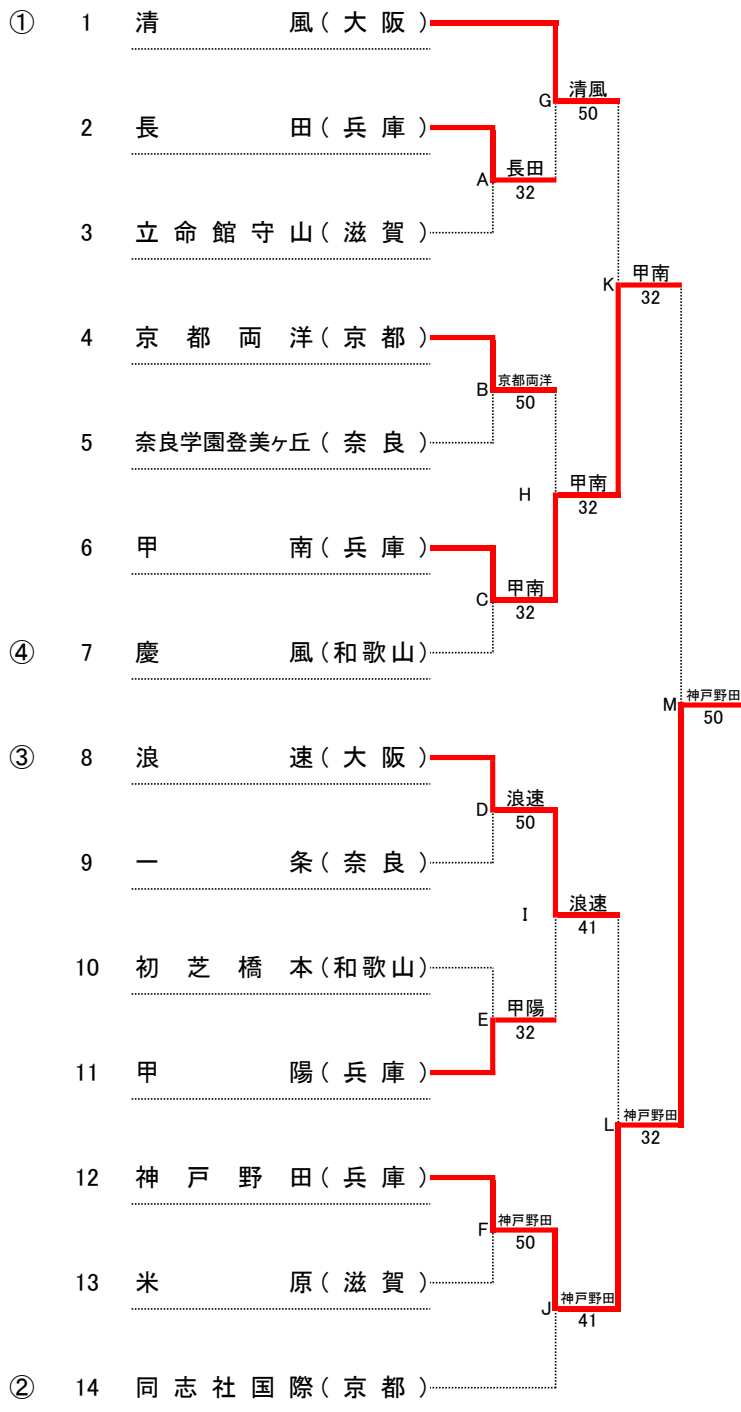

# 大正製薬リポビタン 第45回 全国選抜高校テニス大会近畿地区大会 団体Ⅱ部

令和4年11月13日(日)・14(月)

しあわせの村テニスコート

## 男子団体Ⅱ部