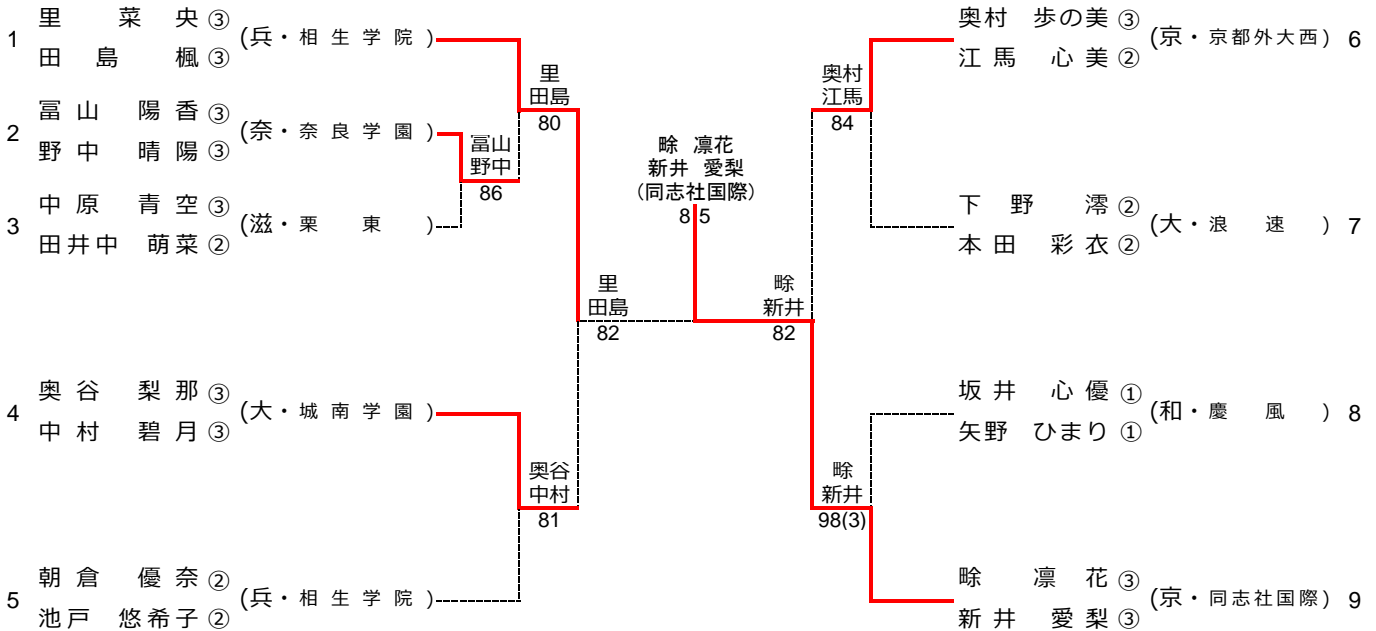

# 令和5年度 近畿高等学校選抜テニス大会

令和5年6月16日～18日 (長浜バイオ大学ドーム)

## 女子シングルス

## 女子ダブルス