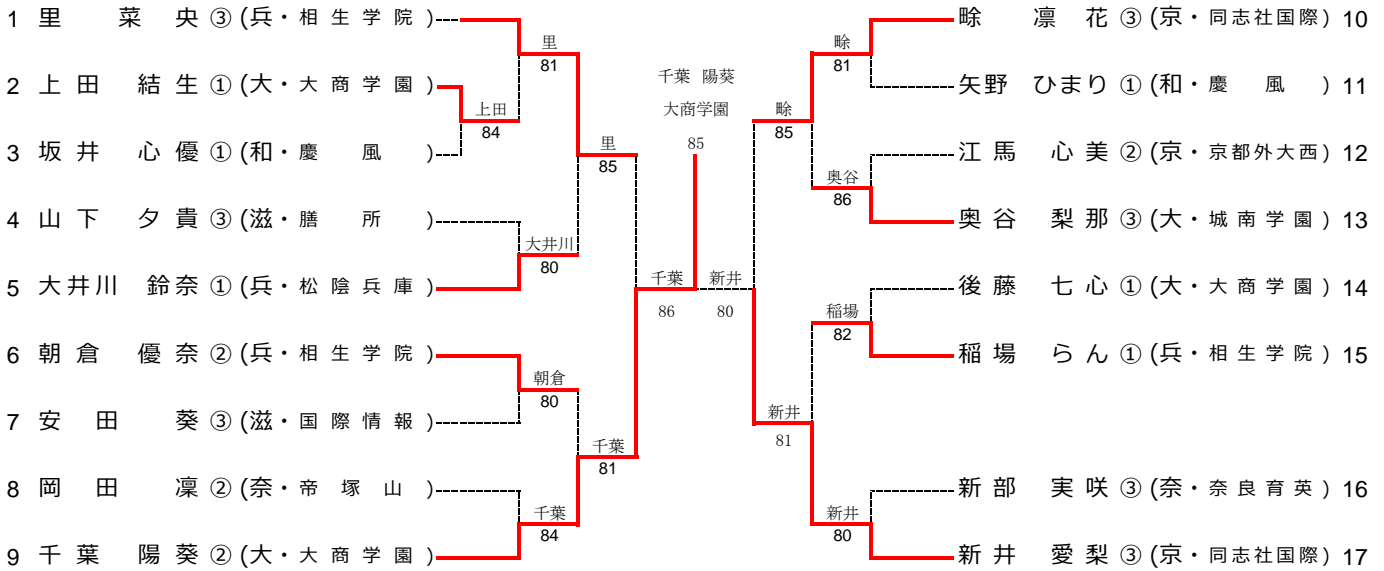

# 令和5年度 近畿高等学校選抜テニス大会

令和5年6月16日～18日 (長浜バイオ大学ドーム)

## 女子シングルス

## 女子ダブルス