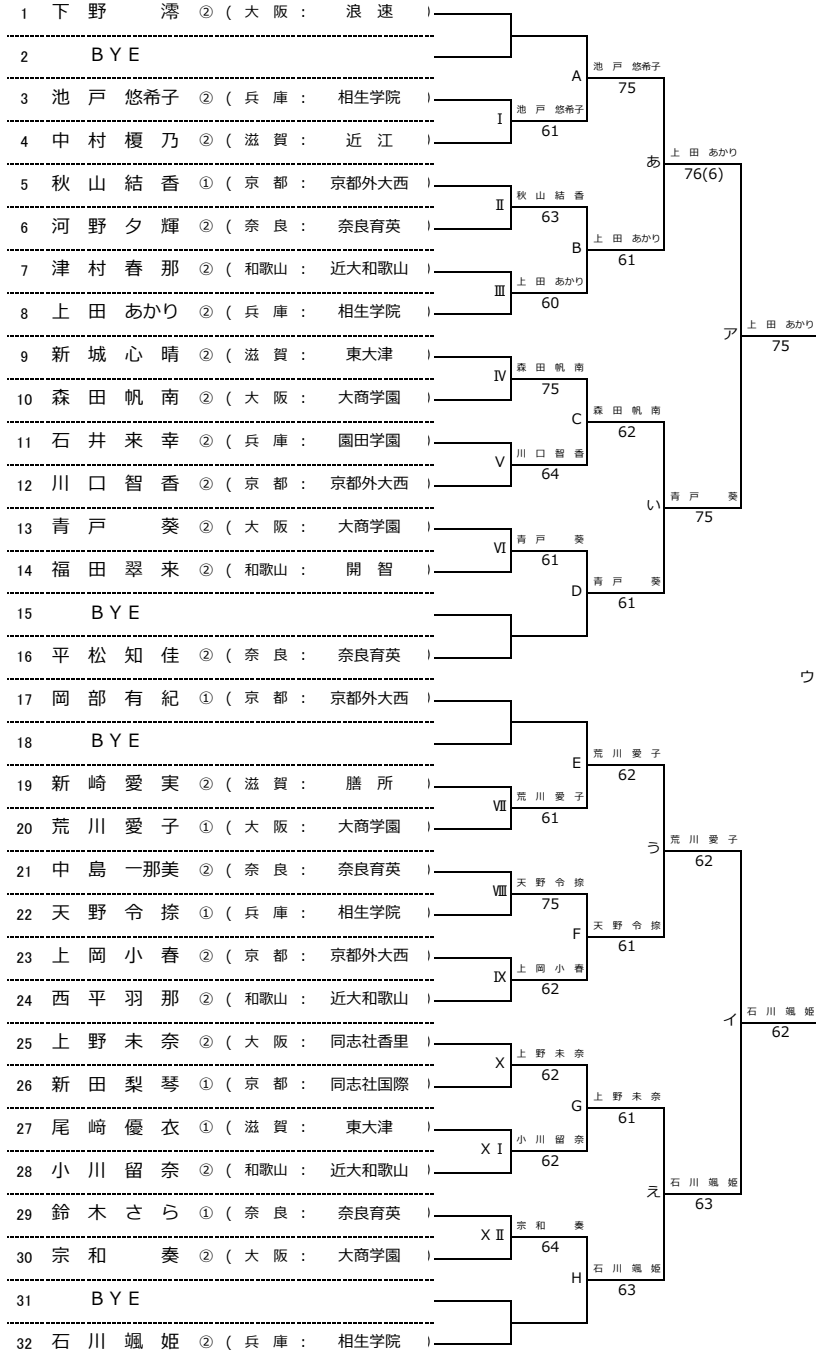

令和5年度 近畿高等学校選抜テニス大会 新人の部 【女子】

令和5年6月17日 於：長浜/バイオ大学ドーム（長浜ドーム）

★本戦ドロー（1セットマッチ）

★1Rコンソレーションドロー（1セットマッチノーアドバンテージ方式）

★2Rコンソレーションドロー（1セットマッチノーアドバンテージ方式）