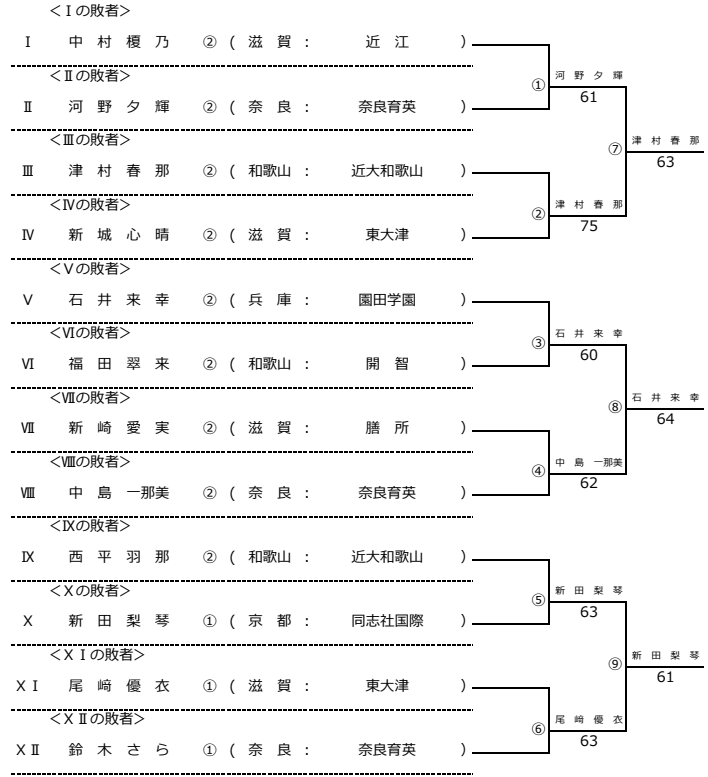

令和5年度 近畿高等学校選抜テニス大会 新人の部 【女子】

令和5年6月17日 於：長浜/バイオ大学ドーム（長浜ドーム）

★本戦ドロー（1セットマッチ）

★1Rコンソレーションドロー（1セットマッチノーアドバンテージ方式）

★2Rコンソレーションドロー（1セットマッチノーアドバンテージ方式）