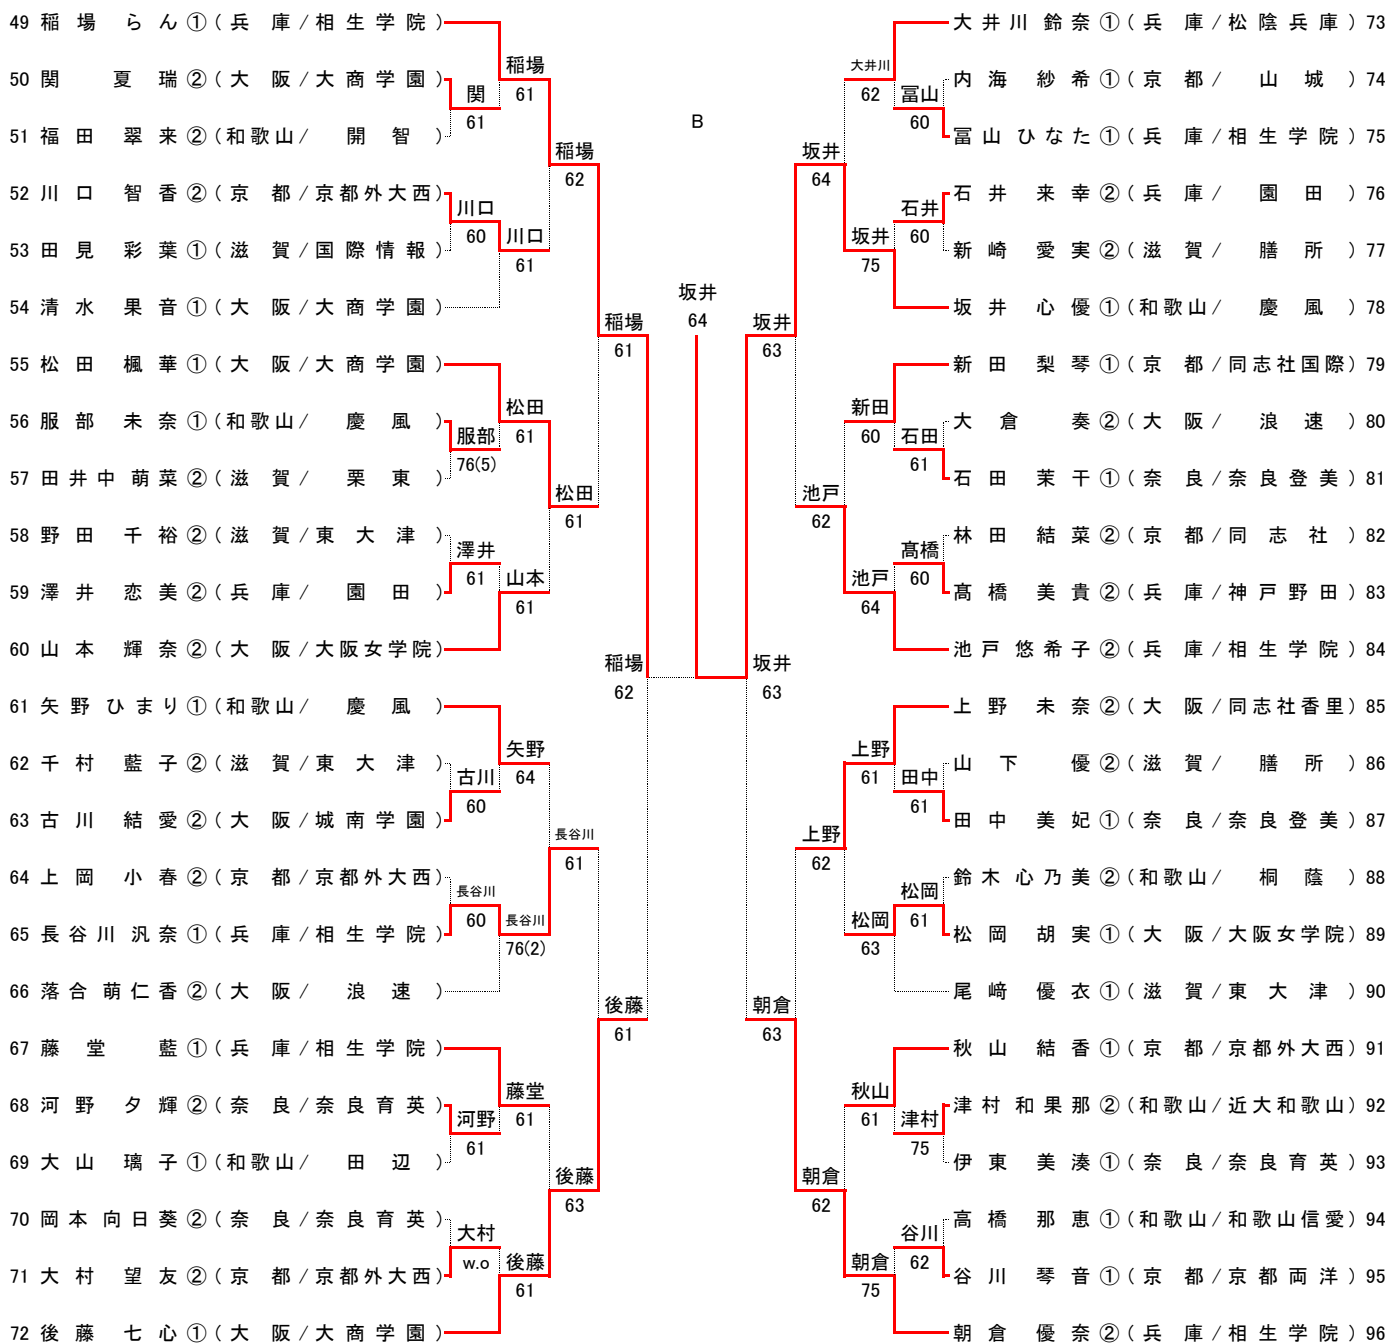

令和5年度 近畿高等学校テニス大会

女子シングルス

令和5年9月9日～11日

マリンテニスパーク北村

シード順位

- | | | |
|--------------------|---------------------|---------------------|
| 1 千葉 陽葵②(大阪/大商学園) | 7 後藤 七心①(大阪/大商学園) | 13 石川 颯姫②(兵庫/相生学院) |
| 2 朝倉 優奈②(兵庫/相生学院) | 8 岡田 凜②(奈良/帝塚山) | 14 上野 未奈②(大阪/同志社香里) |
| 3 上田 結生①(大阪/大商学園) | 9 荒川 愛子①(大阪/大商学園) | 15 山本 輝奈②(大阪/大阪女学院) |
| 4 稲場 らん①(兵庫/相生学院) | 10 矢野 ひまり①(和歌山/慶風) | 16 本田 彩衣②(大阪/浪速) |
| 5 大井川 鈴奈①(兵庫/松陰兵庫) | 11 池戸 悠希子②(兵庫/相生学院) | |
| 6 江馬 心美②(京都/京都外大西) | 12 上田 あかり②(兵庫/相生学院) | |

※大会会場の住所・電話番号の案内

マリンテニスパーク北村

〒551-0032 大阪府大阪市大正区北村3-3-70

TEL 06-6555-6161

令和5年度 近畿高等学校テニス大会

女子シングルス

令和5年9月9日～11日
マリンテニスパーク北村

A 上田 結生① (大阪/大商学園) vs B 坂井 心優① (和歌山/慶風) → 坂井 63