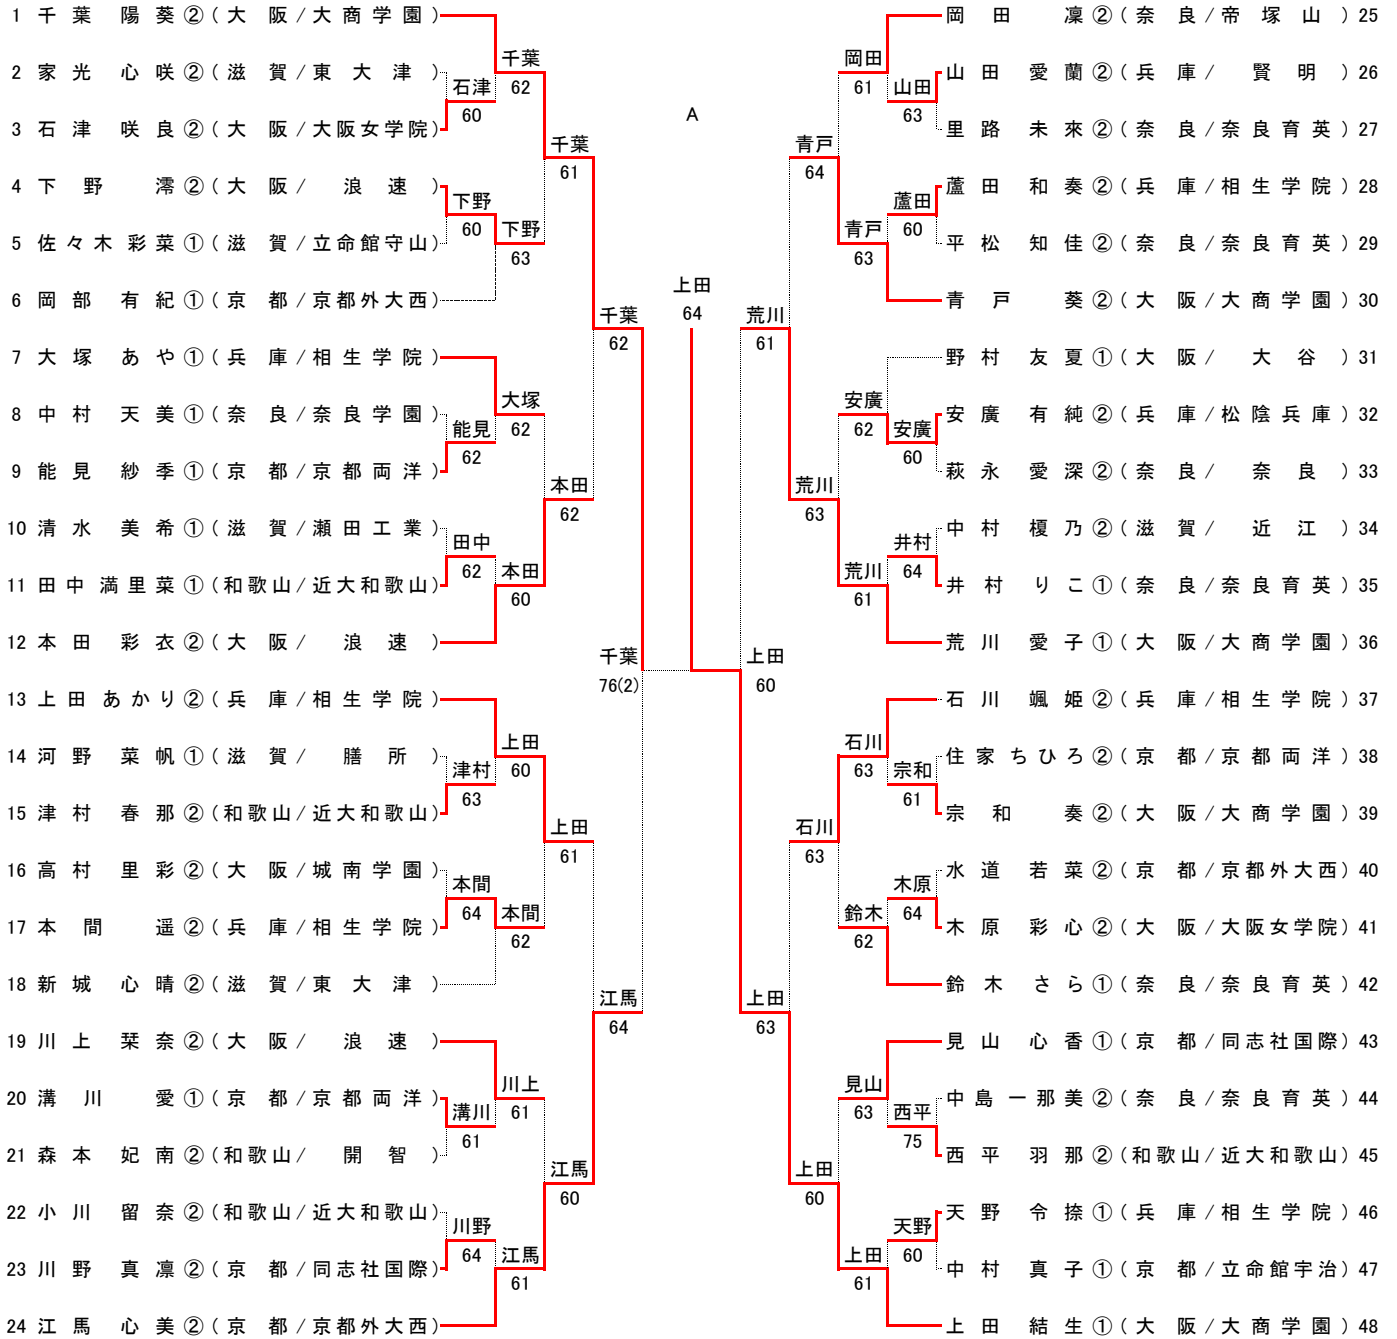

令和5年度 近畿高等学校テニス大会

女子シングルス

令和5年9月9日～11日

マリンテニスパーク北村

シード順位

- | | | |
|--------------------|---------------------|---------------------|
| 1 千葉 陽葵②(大阪/大商学園) | 7 後藤 七心①(大阪/大商学園) | 13 石川 颯姫②(兵庫/相生学院) |
| 2 朝倉 優奈②(兵庫/相生学院) | 8 岡田 凜②(奈良/帝塚山) | 14 上野 未奈②(大阪/同志社香里) |
| 3 上田 結生①(大阪/大商学園) | 9 荒川 愛子①(大阪/大商学園) | 15 山本 輝奈②(大阪/大阪女学院) |
| 4 稲場 らん①(兵庫/相生学院) | 10 矢野 ひまり①(和歌山/慶風) | 16 本田 彩衣②(大阪/浪速) |
| 5 大井川 鈴奈①(兵庫/松陰兵庫) | 11 池戸 悠希子②(兵庫/相生学院) | |
| 6 江馬 心美②(京都/京都外大西) | 12 上田 あかり②(兵庫/相生学院) | |

※大会会場の住所・電話番号の案内

マリンテニスパーク北村

〒551-0032 大阪府大阪市大正区北村3-3-70

TEL 06-6555-6161

令和5年度 近畿高等学校テニス大会

女子シングルス

令和5年9月9日～11日
マリンテニスパーク北村

A 上田 結生① (大阪/大商学園) vs B 坂井 心優① (和歌山/慶風) → 坂井 63