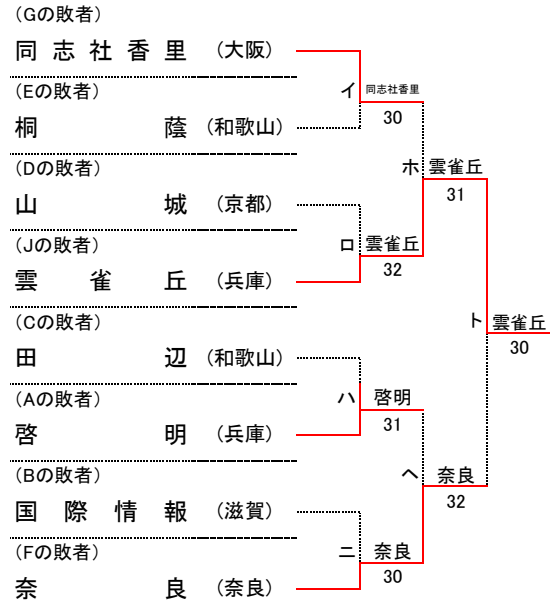

大正製薬リポビタン 第46回 全国選抜高校テニス大会近畿地区大会 団体Ⅱ部

令和5年11月12日(日)
しあわせの村テニスコート

女子団体Ⅱ部

コンソレーション

順位

1位	京都両洋 高等学校
2位	城南学園 高等学校
3位	神戸野田 高等学校
3位	加古川北 高等学校
5位	同志社香里 高等学校
5位	生駒 高等学校
5位	立命館守山 高等学校
5位	雲雀丘 高等学校
9位	啓明 高等学校
9位	国際情報 高等学校
9位	田辺 高等学校
9位	山城 高等学校
9位	桐蔭 高等学校
9位	奈良 高等学校

シード順位

- 1位 京都両洋(京都)
- 2位 城南学園(大阪)
- 3位 神戸野田(兵庫)
- 4位 山城(京都)

第46回 全国選抜高校テニス大会近畿地区大会 女子団体 対戦記録 (Ⅱ部)

11月12日(日) 第2日目

1 回戦

学校名	同志社香里	4 - 1	啓明
S1	上野 未奈②	○ 6-0 ●	鈴木 葉琉②
D1	山本 真実②	○ 6-3 ●	寺本 愛理②
	藤岡 あやな②		岡 彩葉①
S2	中尾 里咲②	● 0-6 ○	金光 柚奈①
D2	米澤 衣央①	○ 6-1 ●	田中 涼佳①
	濱中 悠菜①		西岡 菜優花①
S3	高戸 めぐみ①	○ 7-6(6) ●	齋藤 伶①