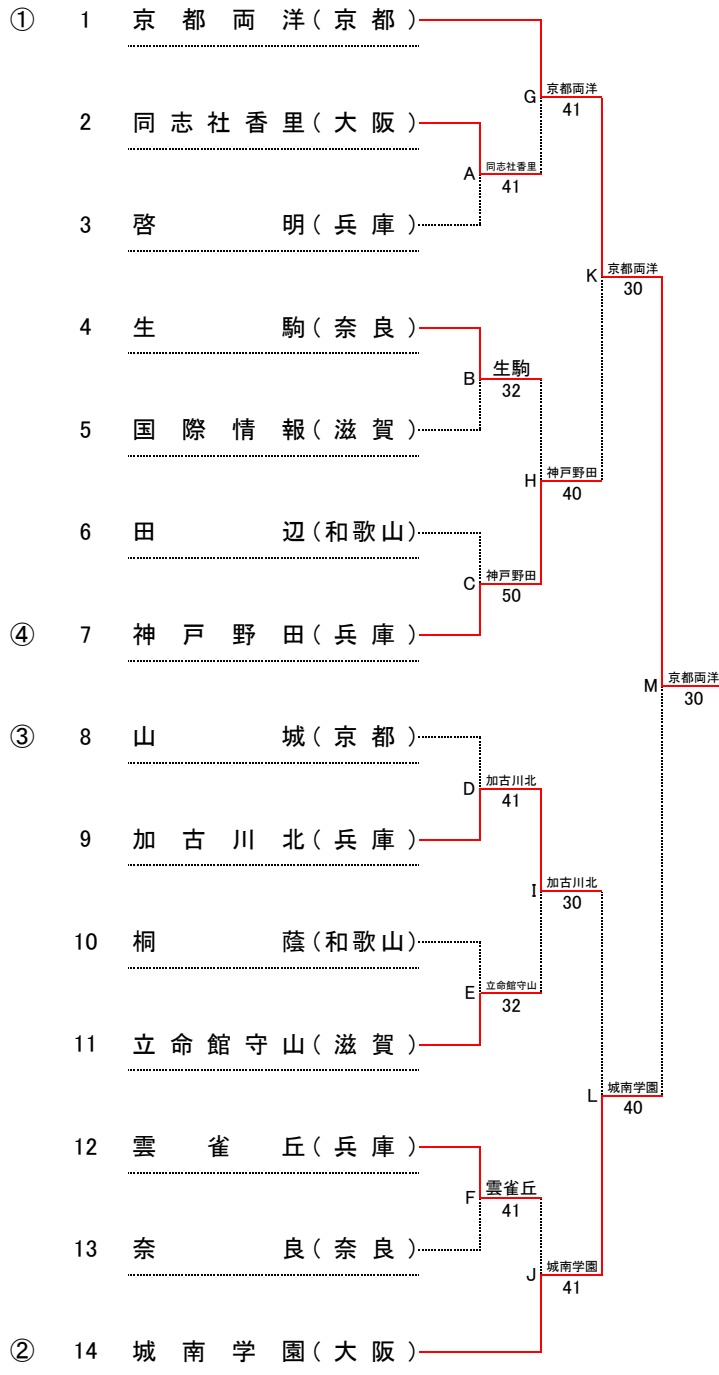

大正製薬リポビタン 第46回 全国選抜高校テニス大会近畿地区大会 団体Ⅱ部

令和5年11月12日(日)
しあわせの村テニスコート

女子団体Ⅱ部

コンソレーション

順位

1位	京都両洋 高等学校
2位	城南学園 高等学校
3位	神戸野田 高等学校
3位	加古川北 高等学校
5位	同志社香里 高等学校
5位	生駒 高等学校
5位	立命館守山 高等学校
5位	雲雀丘 高等学校
9位	啓明 高等学校
9位	国際情報 高等学校
9位	田辺 高等学校
9位	山城 高等学校
9位	桐蔭 高等学校
9位	奈良 高等学校

シード順位

- 1位 京都両洋(京都)
- 2位 城南学園(大阪)
- 3位 神戸野田(兵庫)
- 4位 山城(京都)

第46回 全国選抜高校テニス大会近畿地区大会 女子団体 対戦記録 (Ⅱ部)

11月12日(日) 第2日目

1 回戦

学校名	同志社香里	4 - 1	啓明
S1	上野 未奈②	○ 6-0 ●	鈴木 葉琉②
D1	山本 真実②	○ 6-3 ●	寺本 愛理②
	藤岡 あやな②		岡 彩葉①
S2	中尾 里咲②	● 0-6 ○	金光 柚奈①
D2	米澤 衣央①	○ 6-1 ●	田中 涼佳①
	濱中 悠菜①		西岡 菜優花①
S3	高戸 めぐみ①	○ 7-6(6) ●	齋藤 伶①

1 回戦

学校名	田辺	0 - 5	神戸野田
S1	大山 璃子①	● 2-6 ○	高橋 美貴②
D1	藤野 千咲子②	● 1-6 ○	田路 万夏②
	鈴木 日菜子②		藤田 亜弓①
S2	大木 彩加②	● 0-6 ○	中島 伊吹②
D2	楠本 光優①	● 1-6 ○	信國 葵②
	片倉 結菜①		中島 音葉①
S3	大平 絢子②	● 0-6 ○	山上 詩花①

1 回戦

学校名	桐蔭	2 - 3	立命館守山
S1	鈴木 心乃美②	○ 7-6(7) ●	佐々木 彩菜①
D1	野上 碧子②	● 4-6 ○	瀬野 有紗①
	赤山 未留②		片岡 優花②
S2	北島 由喜②	● 0-6 ○	水谷 百花①
D2	山畑 楓①	○ 6-0 ●	隅田 ことみ②
	貝谷 彩由美②		村上 晴花②
S3	島村 架歩②	● 3-6 ○	日野 美幸②