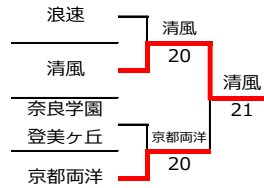

男子団体Ⅱ部 7-8位順位戦

No	7	府県名	京都
学校名	京都両洋		
順位	監督・選手名	学年	
	野口 知希		
1	小畑 智瑛	③	
2	川崎 駿介	③	
3	大山 士道	③	
4	平尾 志琉	②	
⑤	森 遼太	③	

No	8	府県名	兵庫
学校名	松陰兵庫		
順位	監督・選手名	学年	
	山下 真優		
1	大浦 蒼唯	②	
2	山本 翔太郎	①	
③	山田 翔唯	③	
4	谷 琉成	①	
5	二宮 優輔	③