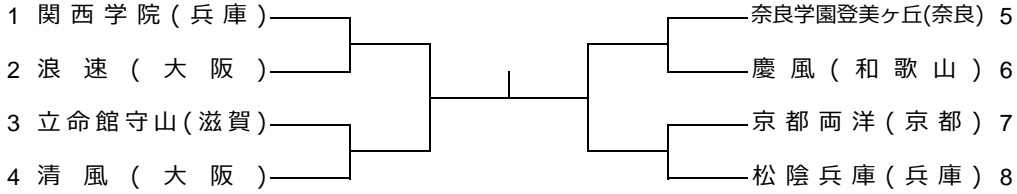

令和6年度 近畿高等学校選抜テニス大会 団体Ⅱ部

令和6年6月16日(長浜市民庭球場)

男子団体Ⅱ部

シード順位 1 関西学院(兵庫)

2 松陰兵庫(兵庫)

男子団体Ⅱ部 3位決定戦

男子団体戦選手名簿

No	1	府県名	兵庫
学校名	関西学院		
順位	監督・選手名	学年	
	前 雅和		
1	小夏 秀太	③	
②	津崎 優	③	
3	宮川 樹	②	
4	中井 史寿	②	
5	高橋 瞭太	③	

No	2	府県名	大阪
学校名	浪速		
順位	監督・選手名	学年	
	松田 和葵		
①	山本 和希	②	
2	厚田 陣成	②	
3	新井 峻介	①	
4	松田 新	①	
5			

No	3	府県名	滋賀
学校名	立命館守山		
順位	監督・選手名	学年	
	東 拓明		
1	内藤 圭吾	①	
②	橋原 涼	②	
3	中村 伯	②	
4	中村 仁優	②	
5	森 健悟	①	

No	4	府県名	大阪
学校名	清風		
順位	監督・選手名	学年	
	富岡 宏之		
①	石村 隼人	②	
2	宮崎 楓	①	
3	野村 悠人	①	
4	武田 将希	①	
5	有木 一護	①	

No	5	府県名	奈良
学校名	奈良学園登美ヶ丘		
順位	監督・選手名	学年	
	三好 雅		
1	坂根 瑛太	③	
②	芝辻 杏織	③	
3	藤川 龍馬	②	
4	廣田 祐也	②	
5	内田 裕規	②	

No	6	府県名	和歌山
学校名	慶風		
順位	監督・選手名	学年	
	中前 耕一		
1	高村 篤輝	③	
②	松永 和樹	③	
3	至田 凱晴	①	
4	高橋 龍馬	③	
5			

男子団体Ⅱ部 1Rコンソレ

男子団体Ⅱ部 7-8位順位戦

No	7	府県名	京都
学校名	京都両洋		
順位	監督・選手名	学年	
	野口 知希		
1	小畑 智瑛	③	
2	川崎 駿介	③	
3	大山 士道	③	
4	平尾 志琉	②	
⑤	森 遼太	③	

No	8	府県名	兵庫
学校名	松陰兵庫		
順位	監督・選手名	学年	
	山下 真優		
1	大浦 蒼唯	②	
2	山本 翔太郎	①	
③	山田 翔唯	③	
4	谷 琉成	①	
5	二宮 優輔	③