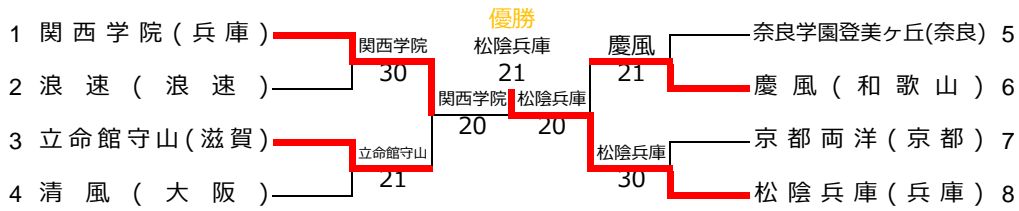

令和6年度 近畿高等学校選抜テニス大会 団体Ⅱ部

男子団体Ⅱ部

シード順位 1 関西学院(兵庫) 2 松陰兵庫(兵庫)

男子試合結果

1回戦

	関西学院	3 - 0	浪速
D1	津崎 優 中井 史寿	6 - 1	新井 峻介 松田 新
S1	宮川 樹	6 - 2	山本 和希
S2	高橋 瞭太	6 - 2	厚田 陣成

	立命館守山	2 - 1	清風
D1	橋原 涼 中村 伯	4 - 6	野村 悠人 武田 将希
S1	内藤 圭吾	6 - 1	石村 隼人
S2	森 健悟	7 - 6⁽⁴⁾	宮崎 楓

	奈良学園登美ヶ丘	1 - 2	慶風
D1	藤川 龍馬 廣田 祐也	6 - 0	至田 凱晴 高橋 龍馬
S1	坂根 瑛太	0 - 6	高村 篤輝
S2	芝辻 杏織	1 - 6	松永 和樹

	京都両洋	0 - 3	松陰兵庫
D1	小畑 智瑛 川崎 駿介	1 - 6	山田 翔唯 谷 琉成
S1	平尾 志琉	1 - 6	大浦 蒼唯
S2	森 遼太	1 - 6	山本 翔太郎

準決勝

	関西学院	2 - 1	立命館守山
D1	津崎 優 中井 史寿	6 - 3	橋原 涼 中村 伯
S1	宮川 樹	2 打切 4	内藤 圭吾
S2	高橋 瞭太	6 - 4	森 健悟

	慶風	0 - 2	松陰兵庫
D1	至田 凱晴 高橋 龍馬	0 - 6	山田 翔唯 二宮 優輔
S1	高村 篤輝	5 打切 5	大浦 蒼唯
S2	松永 和樹	2 - 6	山本 翔太郎

決勝

	関西学院	1 - 2	松陰兵庫
D1	津崎 優 中井 史寿	7 - 6⁽⁵⁾	山田 翔唯 谷 琉成
S1	宮川 樹	3 - 6	大浦 蒼唯
S2	高橋 瞭太	3 - 6	山本 翔太郎

3位決定戦

	立命館守山	2 - 1	慶風
D1	橋原 涼 中村 仁優	1 - 6	高村 篤輝 松永 和樹
S1	内藤 圭吾	6 - 0	至田 凱晴
S2	森 健悟	6 - 0	高橋 龍馬

コンソレーション 1,2敗者対3,4敗者

	浪速	0 - 2	清風
D1	新井 峻介 松田 新	6 打切 6	野村 悠人 有木 一護
S1	山本 和希	1 - 6	宮崎 楓
S2	厚田 陣成	0 - 6	武田 将希

5, 6敗者対7, 8敗者

	奈良学園登美ヶ丘	1 - 2	京都両洋
D1	藤川 龍馬 廣田 祐也	3 - 6	小畑 智瑛 川崎 駿介
S1	坂根 瑛太	5 打切 5	大山 土道
S2	芝辻 杏織	1 - 6	平尾 志琉

コンソレーション 5-6位 順位戦

	清風	2 - 1	京都両洋
D1	宮崎 楓 野村 悠人	7⁽¹⁰⁾ - 6	小畑 智瑛 川崎 駿介
S1	石村 隼人	4 - 6	大山 土道
S2	武田 将希	7 - 5	森 遼太

コンソレーション 7-8位 順位戦

	浪速	2 - 1	奈良学園登美ヶ丘
D1	厚田 陣成 松田 新	6 - 1	藤川 龍馬 内田 裕規
S1	山本 和希	7 - 5	芝辻 杏織
S2	新井 峻介	4 - 6	廣田 祐也