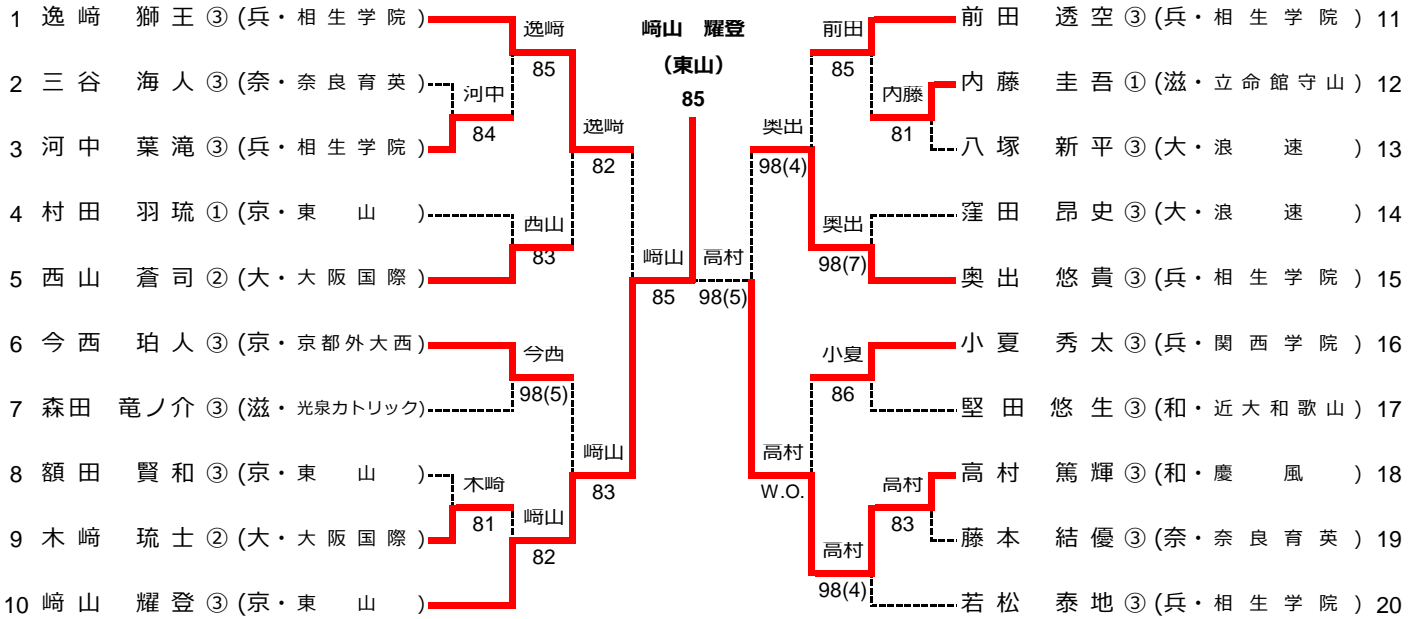

令和6年度 近畿高等学校選抜テニス大会

令和6年6月14日～15日 (長浜バイオ大学ドーム)

男子シングルス

シード順位

- | | | | |
|------------------|------------------|------------------|-------------------|
| 1. 逸崎 獅王(兵・相生学院) | 2. 若松 泰地(兵・相生学院) | 3. 前田 透空(兵・相生学院) | 4. 崎山 耀登(京・東山) |
| 5. 西山 蒼司(大・大阪国際) | 6. 小夏 秀太(兵・関西学院) | 7. 奥出 悠貴(兵・相生学院) | 8. 今西 珀人(京・京都外大西) |

男子ダブルス

シード順位

- | | |
|----------------------------|---------------------------|
| 1. 若松 泰地 (兵・相生学院)
前田 透空 | 2. 高村 篤輝 (和・慶風)
松永 和樹 |
| 3. 小夏 秀太 (兵・関西学院)
津崎 優 | 4. 崎山 耀登 (京・東山)
中村 龍太郎 |