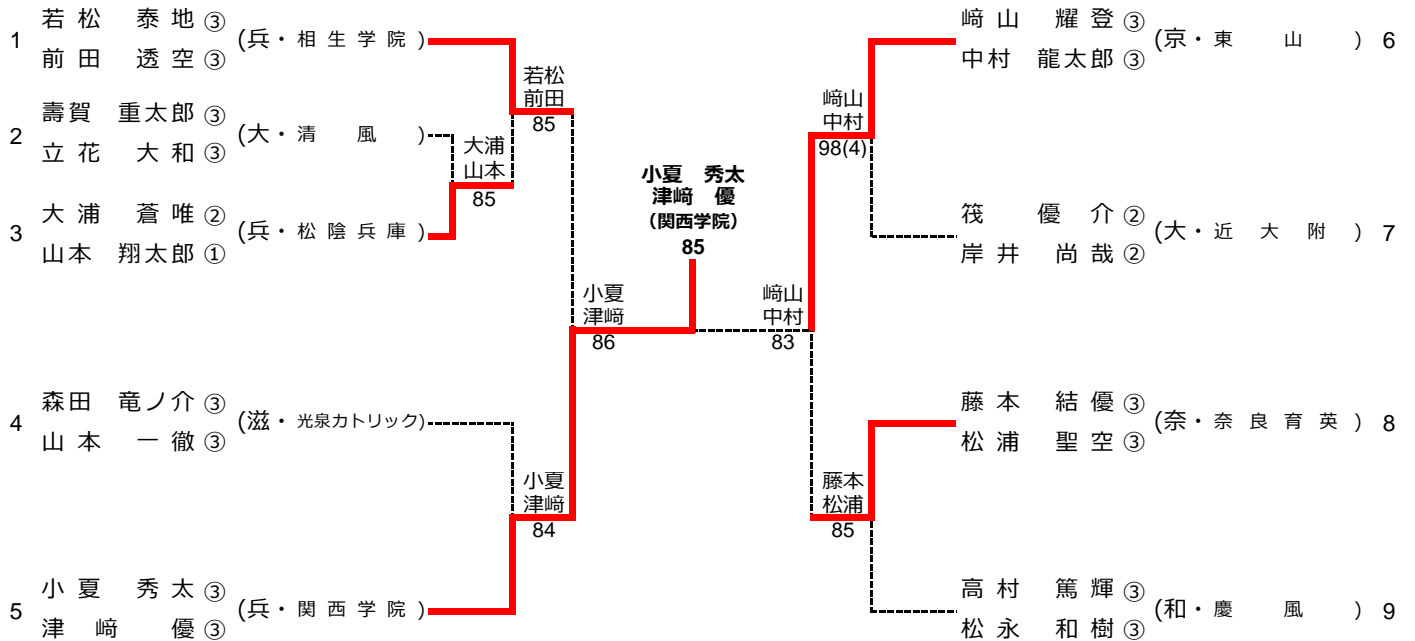

令和6年度 近畿高等学校選抜テニス大会

令和6年6月14日～15日 (長浜バイオ大学ドーム)

男子シングルス

シード順位

- | | | | |
|------------------|------------------|------------------|-------------------|
| 1. 逸崎 獅王(兵・相生学院) | 2. 若松 泰地(兵・相生学院) | 3. 前田 透空(兵・相生学院) | 4. 崎山 耀登(京・東山) |
| 5. 西山 蒼司(大・大阪国際) | 6. 小夏 秀太(兵・関西学院) | 7. 奥出 悠貴(兵・相生学院) | 8. 今西 珀人(京・京都外大西) |

男子ダブルス

シード順位

- | | |
|----------------------------|---------------------------|
| 1. 若松 泰地 (兵・相生学院)
前田 透空 | 2. 高村 篤輝 (和・慶風)
松永 和樹 |
| 3. 小夏 秀太 (兵・関西学院)
津崎 優 | 4. 崎山 耀登 (京・東山)
中村 龍太郎 |