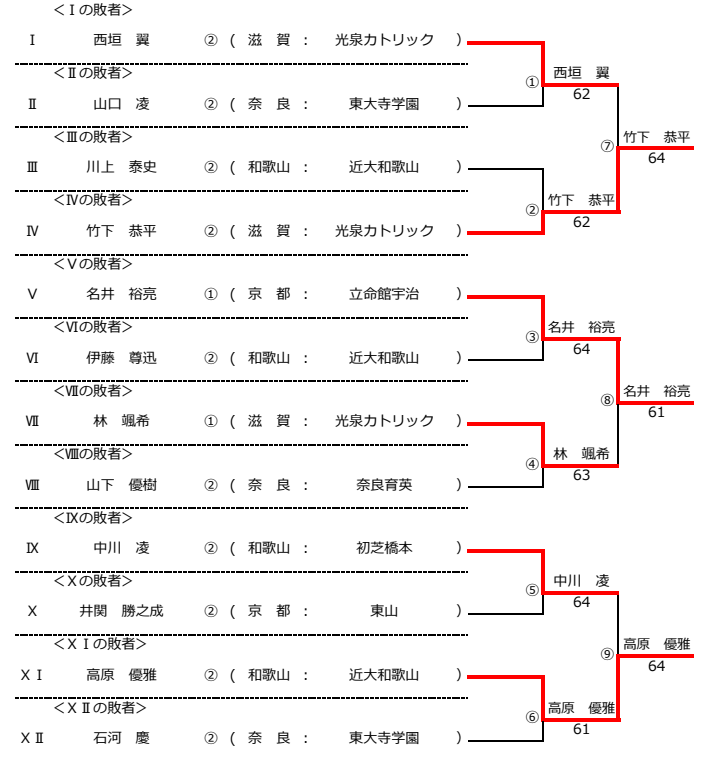

令和6年度 近畿高等学校選抜テニス大会 新人の部 【男子】

令和6年6月15日 於：長浜バイオ大学ドーム（長浜ドーム）

★本戦ドロー（1セットマッチ）

★1Rコンソレーションドロー（1セットマッチノーアドバンテージ方式）

★2Rコンソレーションドロー（1セットマッチノーアドバンテージ方式）