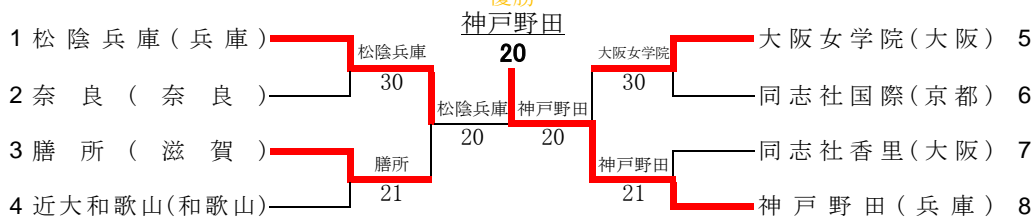

女子団体Ⅱ部 7-8位順位戦

No	7	府県名	大阪
学校名	同志社香里		
順位	監督・選手名	学年	
	谷口 勝哉		
1	上野 未奈	③	
2	藤岡 あやな	③	
③	山本 真実	③	
4	福井 花奈	③	
5			

No	8	府県名	兵庫
学校名	神戸野田		
順位	監督・選手名	学年	
	西原 優輝		
1	石田 実莉	①	
2	五島 宇莉	①	
③	山上 詩花	②	
4	中島 音葉	②	
5	早見 芽衣	①	

令和6年度 近畿高等学校選抜テニス大会 団体Ⅱ部

令和6年6月16日(長浜バイオ大学ドーム)

女子団体戦

優勝

シード順位 1 松陰兵庫(兵庫)

2 神戸野田(兵庫)

女子試合結果

1回戦