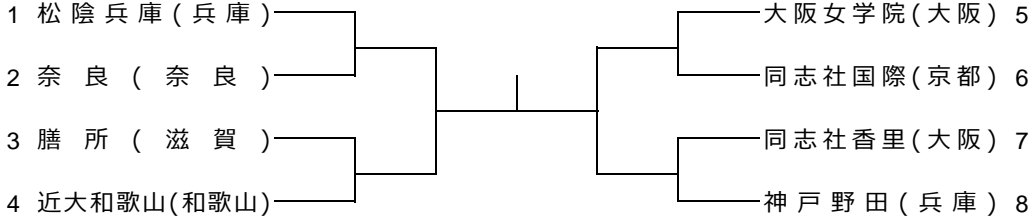

令和6年度 近畿高等学校選抜テニス大会 団体Ⅱ部

令和6年6月16日(長浜バイオ大学ドーム)

女子団体戦

女子団体Ⅱ部 3位決定戦

シード順位 1 松陰兵庫(兵庫)

2 神戸野田(兵庫)

女子団体戦選手名簿

No	1	府県名	兵庫
学校名	松陰兵庫		
順位	監督・選手名	学年	
	阿形 昌宏		
1	吉田 理世	①	
②	辻田 愛美	③	
3	安廣 有純	③	
4	木下 寧温	①	
5			