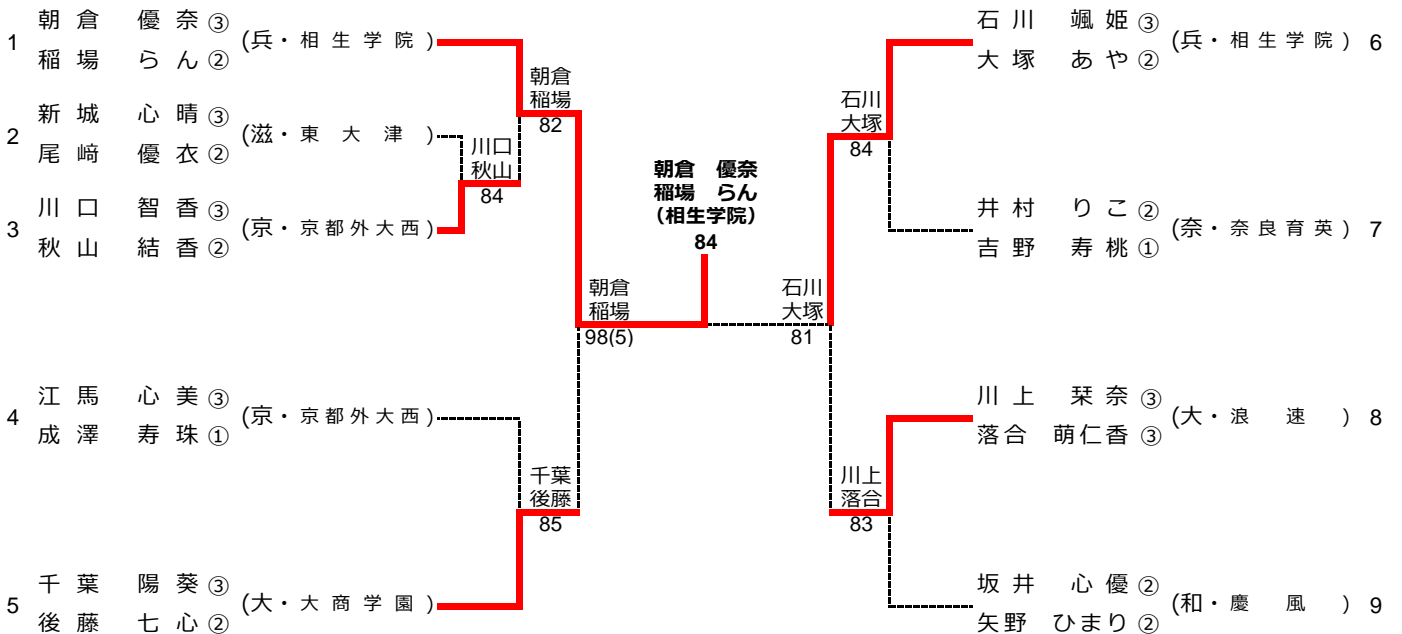

# 令和6年度 近畿高等学校選抜テニス大会

令和6年6月14日～15日 (長浜バイオ大学ドーム)

## 女子シングルス

## 女子ダブルス