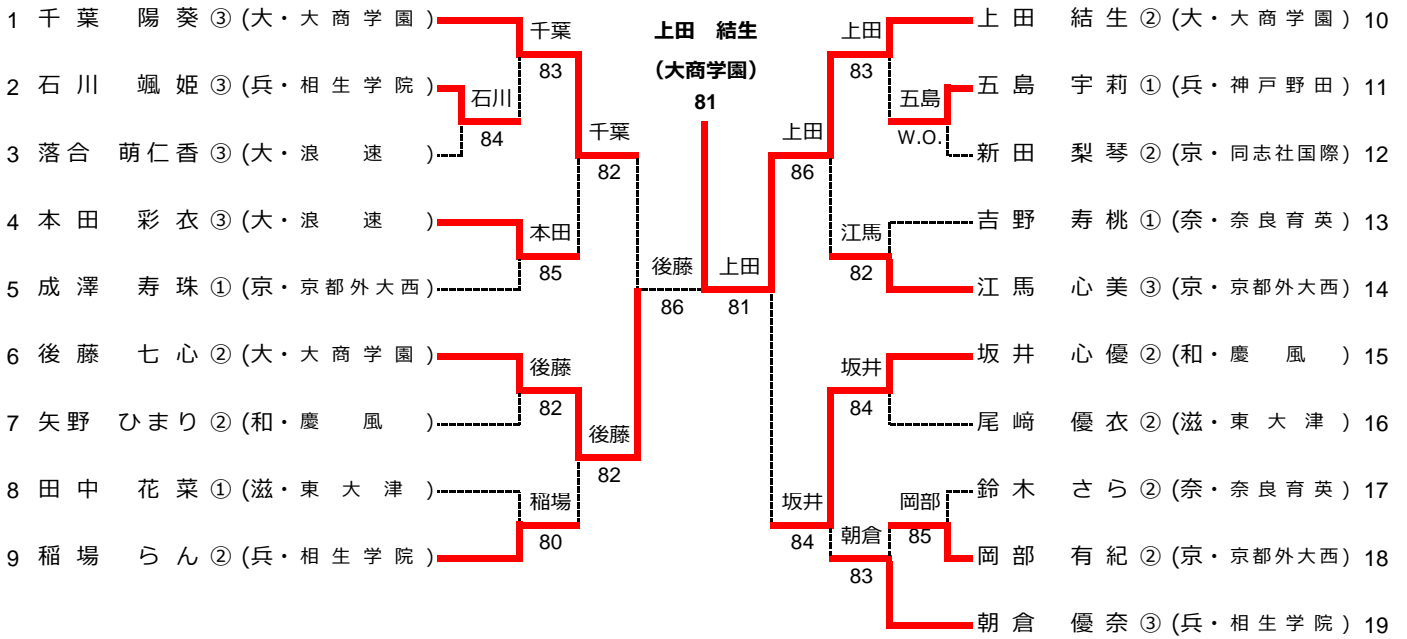

# 令和6年度 近畿高等学校選抜テニス大会

令和6年6月14日～15日 (長浜バイオ大学ドーム)

## 女子シングルス

## 女子ダブルス