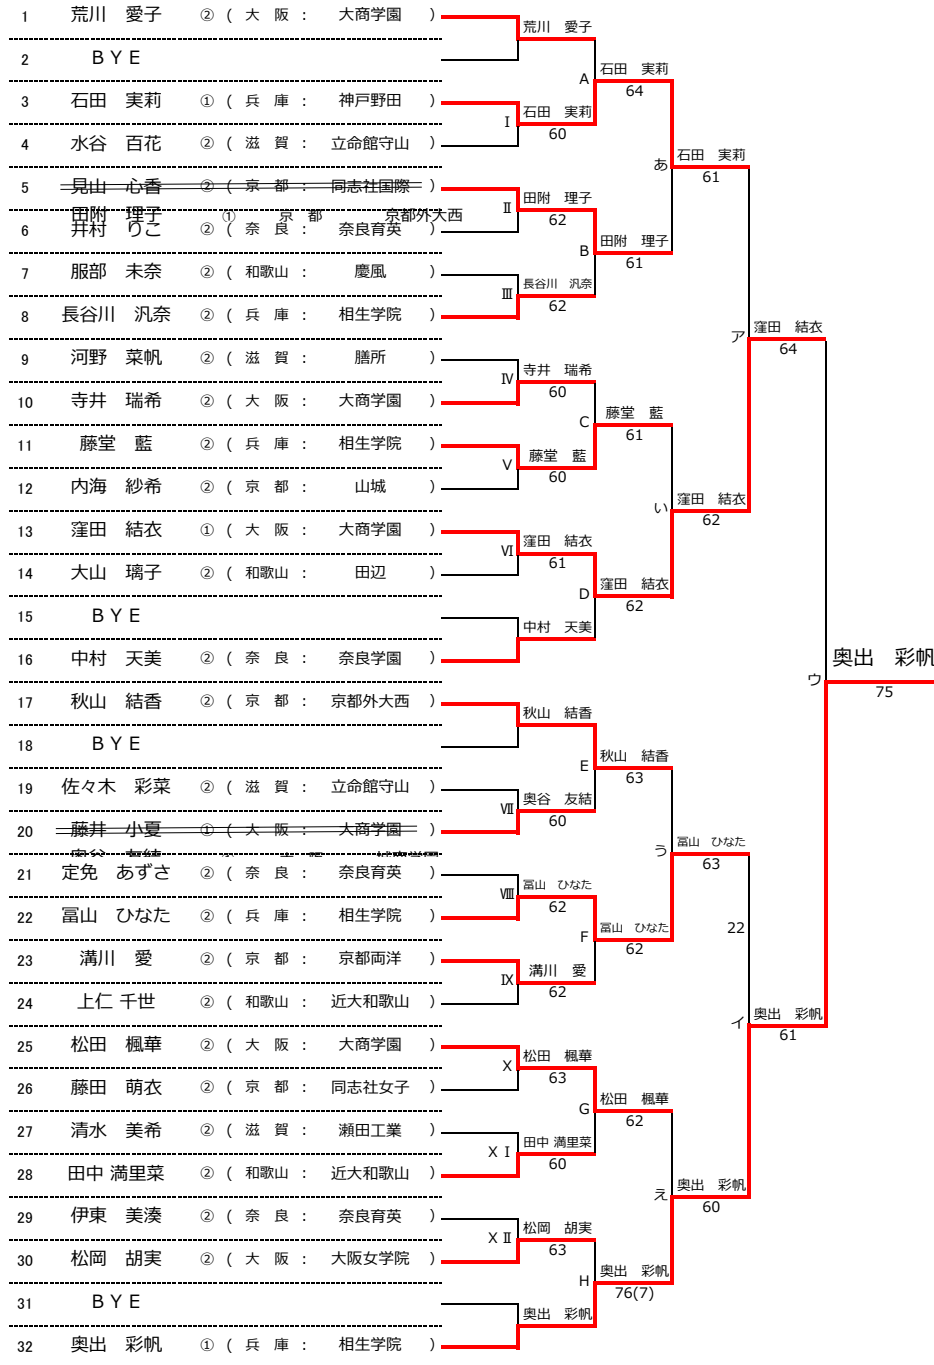

令和6年度 近畿高等学校選抜テニス大会 新人の部【女子】

令和6年6月15日 於：長浜バイオ大学ドーム（長浜ドーム）

★本戦ドロー（1セットマッチ）

★1 R コンソレーションドロー（1セットマッチノーアドバンテージ方式）

★2 R コンソレーションドロー（1セットマッチノーアドバンテージ方式）