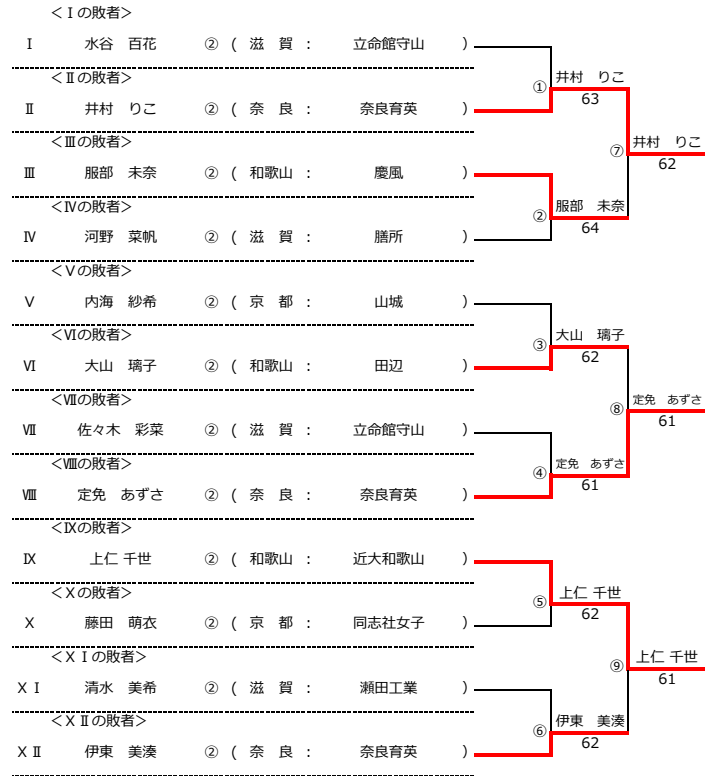

令和6年度 近畿高等学校選抜テニス大会 新人の部【女子】

令和6年6月15日 於：長浜バイオ大学ドーム（長浜ドーム）

★本戦ドロー（1セットマッチ）

★1 R コンソレーションドロー（1セットマッチノーアドバンテージ方式）

★2 R コンソレーションドロー（1セットマッチノーアドバンテージ方式）