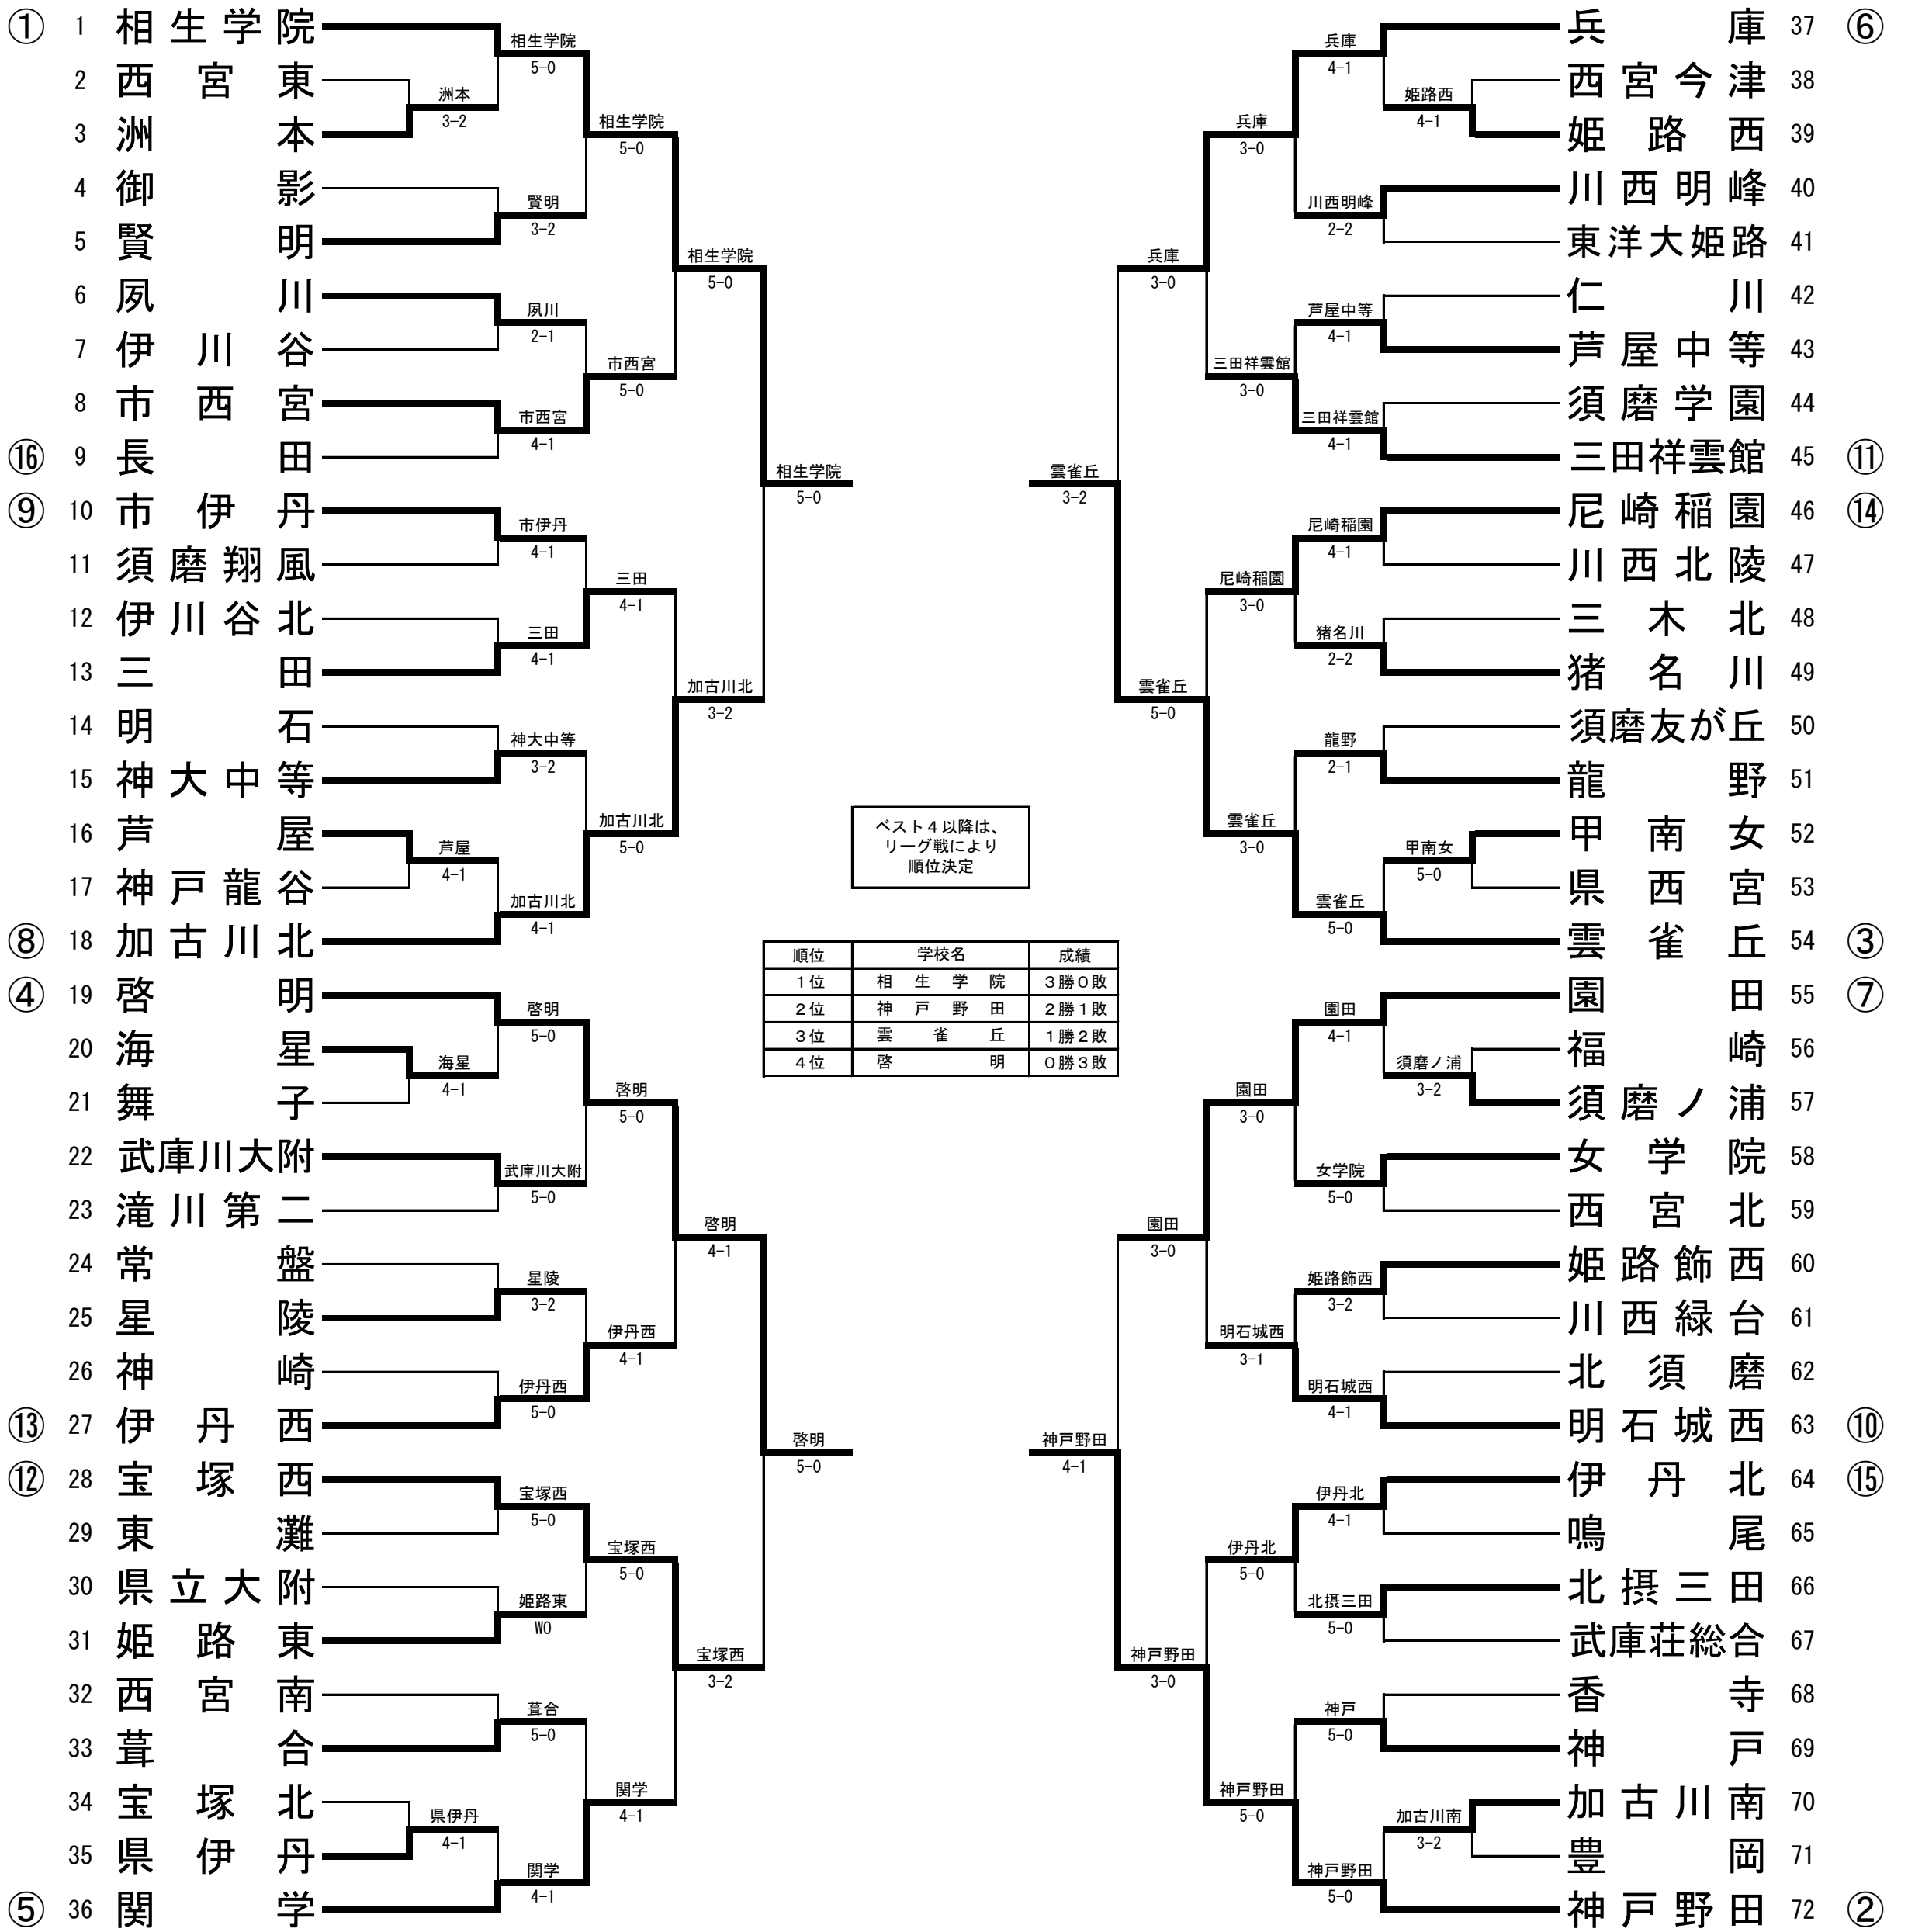

2024年度兵庫県高等学校対抗テニス新人大会 女子団体戦

- ① 1 相生学院
- 2 西宮東本
- 3 洲本
- 4 御影
- 5 賢明
- 6 夙川
- 7 伊川谷
- 8 市西宮
- ⑩ 9 市長市伊丹
- ⑨ 10 市伊丹
- 11 須磨翔風
- 12 伊川谷北
- 13 三田
- 14 明石
- 15 神大中等
- 16 芦屋
- 17 神戸龍谷
- ⑧ 18 加古川北
- ④ 19 啓明星
- 20 海星
- 21 舞子
- 22 武庫川大附
- 23 滝川第二
- 24 常盤
- 25 星陵
- 26 神崎
- ⑬ 27 伊丹西
- ⑫ 28 宝塚西
- 29 東灘
- 30 立大附
- 31 姫路南
- 32 西宮南
- 33 葦合
- 34 宝塚北
- ⑤ 36 関学

- 37 兵庫
- ⑥ 38 西宮今津
- 39 姫路西
- 40 川西明峰
- 41 東洋大姫路
- 42 仁川
- 43 芦屋中等
- 44 須磨学園
- ⑪ 45 三田祥雲館
- ⑭ 46 尼崎稲園
- 47 川西北陵
- 48 三木北
- 49 猪名川
- 50 須磨友が丘
- 51 龍野
- 52 甲南女
- 53 県西宮
- ③ 54 雲雀丘
- ⑦ 55 園田
- 56 福崎
- 57 須磨ノ浦
- 58 女学院
- 59 西宮北
- 60 姫路飾西
- 61 川西緑台
- 62 北須磨
- ⑩ 63 明石城西
- ⑮ 64 伊丹北
- 65 鳴尾
- 66 北摂三田
- 67 武庫荘総合
- 68 香寺
- 69 神戸
- 70 加古川南
- 71 豊岡
- ② 72 神戸野田