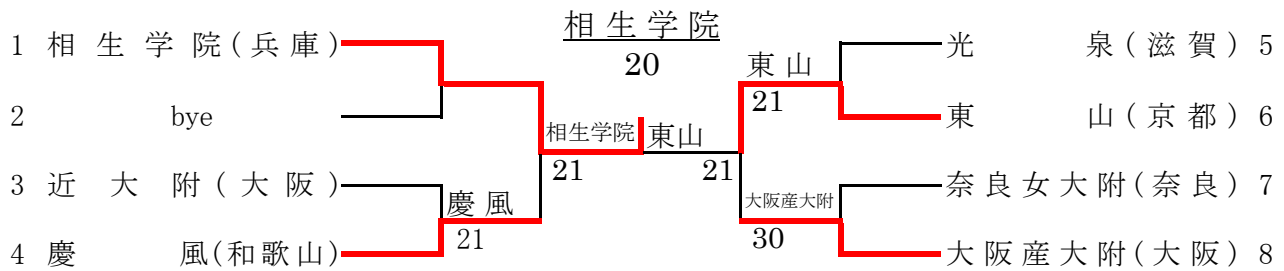

平成22年度 近畿高等学校選抜テニス大会

平成22年6月18日～20日(長浜ドーム)

男子団体戦

シード順位 1 相生学院(兵庫) 2 大阪産大附(大阪)

男子試合結果

1回戦

	近大附	1 - ②	慶風
D1	谷口 暢基 福中 純	5 - 8	今 諒哉 永井 太陽
S1	開発 周平	8 - 4	菊本 一輝
S2	高橋 克典	6 - 8	辻 和紀

	光 泉	1 - ②	東山
D1	奥田 郁己 坂上 良	6 - 8	高木 智 トレド 玲央
S1	奥田 圭都	8 - 6	長船 雅喜
S2	石島 知希	7 - 9	森田 直樹