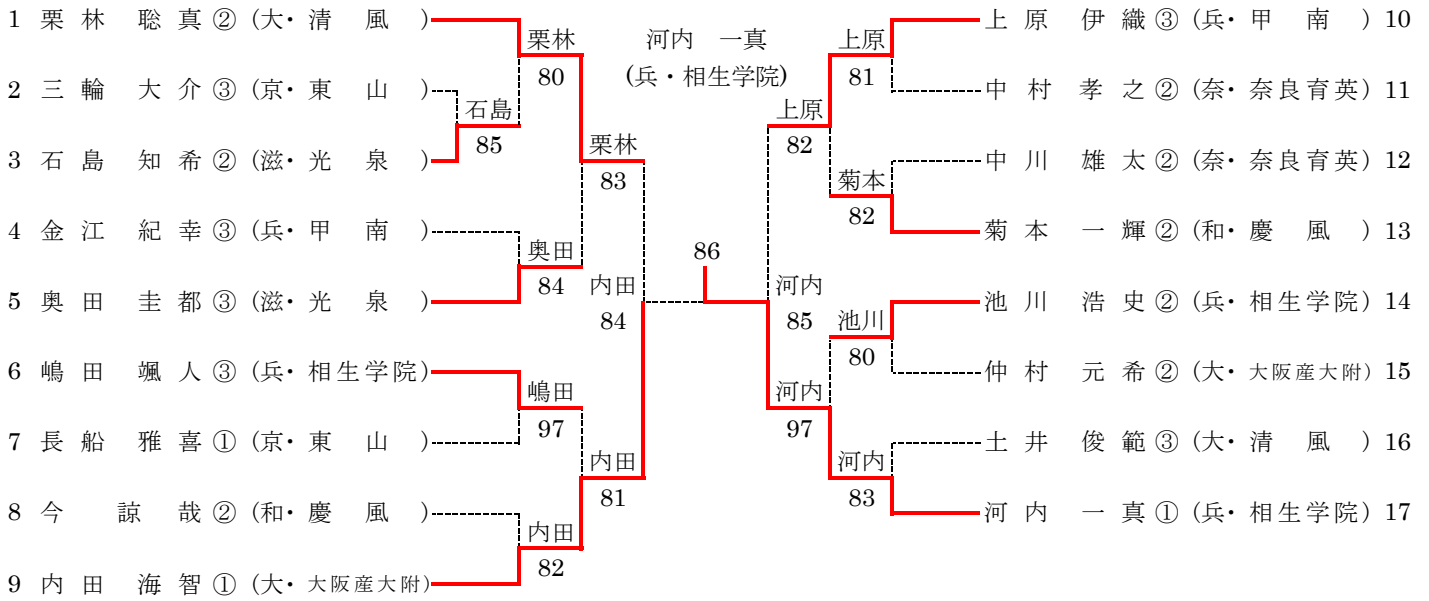

準決勝

	園田学園	② - 1	城南学園
D1	山本 みどり 村上 亜利沙	8 - 1	畑守 美里 勝田 野々花
S1	田中 桃子	9 - 8(4)	安形 玲耶
S2	真田 涼子	6 - 8	久次米 夏海

	京都外大西	0 - ②	慶風
D1	河内 ほのか 佐久間 絢子	1 - 8	大坪 慧美 東原 佳奈
S1	小山 楓	1 - 8	布目 千尋
S2	大上 真由	-	楠部 朋香

決勝

	園田学園	② - 0	慶風
D1	田中 桃子 村上 亜利沙	8 - 1	東原 佳奈 岡村 真優
S1	山本 みどり	8 - 2	大坪 慧美
S2	加治 遥	3 打ち切り 7	布目 千尋

平成22年度 近畿高等学校選抜テニス大会

平成22年6月18日～20日(長浜ドーム)

男子シングルス

シード順位

1 栗林 聡真(大・清風) 2 河内 一真(兵・相生学院) 3 上原 伊織(兵・甲南) 4 内田 海智(大・大阪産大附)

男子ダブルス

シード順位

1. 森田 直樹(京・東山) 三輪 大介
 2. 栗林 聡真(大・清風) 上杉 哲平