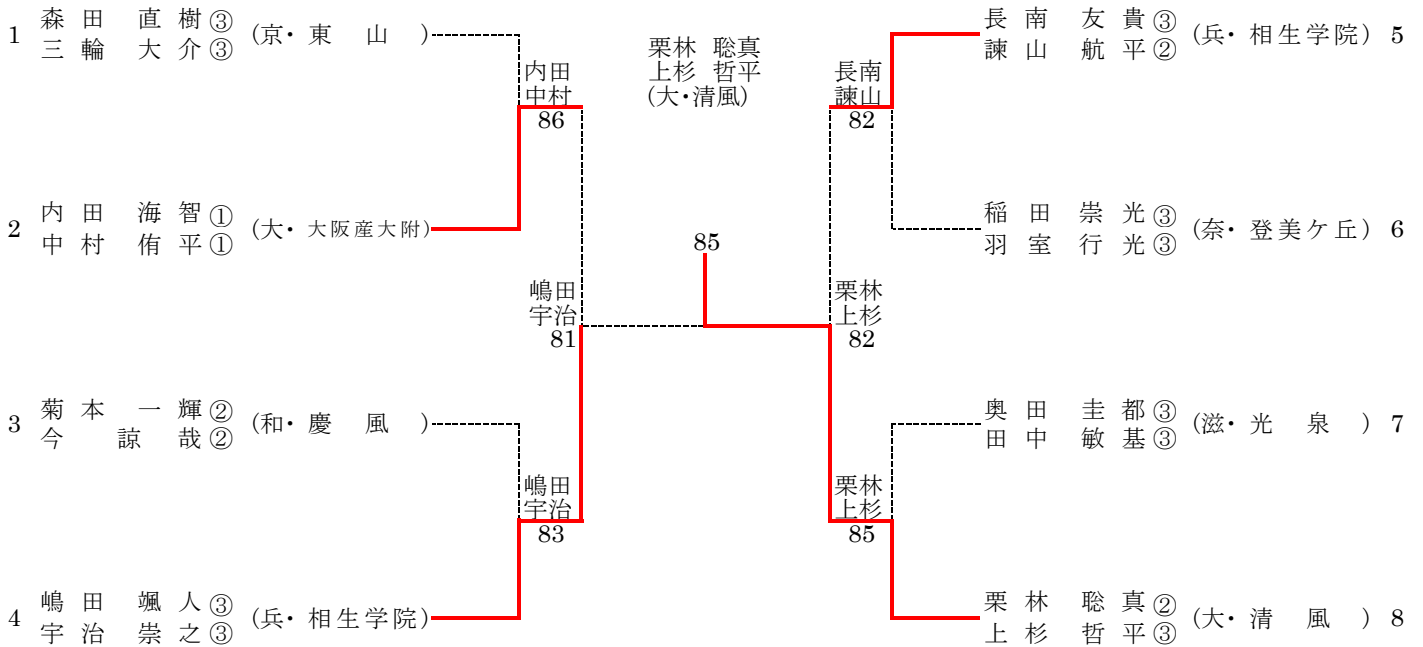

平成22年度 近畿高等学校選抜テニス大会

平成22年6月18日～20日(長浜ドーム)

男子シングルス

シード順位

1 栗林 聡真(大・清風) 2 河内 一真(兵・相生学院) 3 上原 伊織(兵・甲南) 4 内田 海智(大・大阪産大附)

男子ダブルス

シード順位

1. 森田 直樹(京・東山) 三輪 大介
 2. 栗林 聡真(大・清風) 上杉 哲平

(お知らせ)大会終了数日以内に、全国高体連テニス部のホームページでも本大会の対戦記録をご覧頂けます。

平成22年度 近畿高等学校選抜テニス大会

平成22年6月18日～20日(長浜ドーム)

女子シングルス

シード順位

- 1 今西 美晴(京・京都外大西) 2 布目 千尋(和・慶風) 3 山本 みどり(兵・園田学園) 4 真田 涼子(兵・園田学園)

女子ダブルス

シード順位