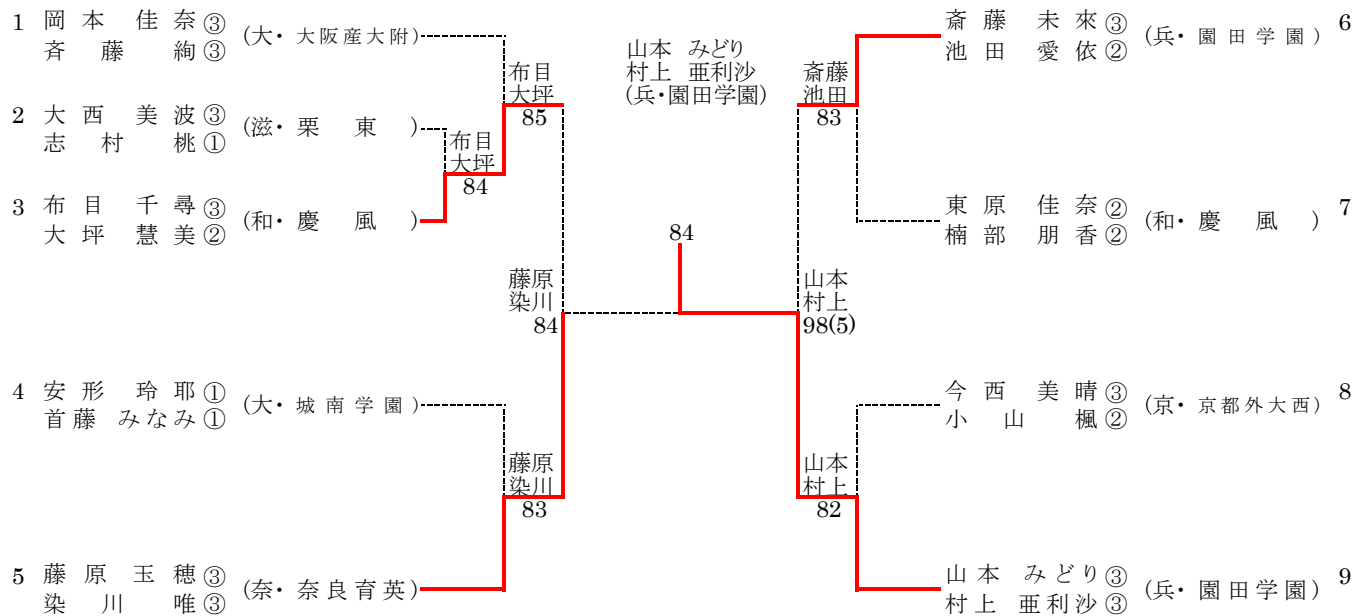

平成22年度 近畿高等学校選抜テニス大会

平成22年6月18日～20日(長浜ドーム)

男子シングルス

シード順位

1 栗林 聡真(大・清風) 2 河内 一真(兵・相生学院) 3 上原 伊織(兵・甲南) 4 内田 海智(大・大阪産大附)

男子ダブルス

シード順位

1. 森田 直樹(京・東山) 三輪 大介
 2. 栗林 聡真(大・清風) 上杉 哲平

(お知らせ)大会終了数日以内に、全国高体連テニス部のホームページでも本大会の対戦記録をご覧頂けます。

平成22年度 近畿高等学校選抜テニス大会

平成22年6月18日～20日(長浜ドーム)

女子シングルス

シード順位

- 1 今西 美晴(京・京都外大西) 2 布目 千尋(和・慶風) 3 山本 みどり(兵・園田学園) 4 真田 涼子(兵・園田学園)

女子ダブルス

シード順位

- 1 岡本 佳奈(大阪産大附) 齊藤 絢
 2 山本 みどり(園田学園) 村上 亜利沙

(お知らせ)大会終了数日以内に、全国高体連テニス部のホームページでも本大会の対戦記録をご覧頂けます。