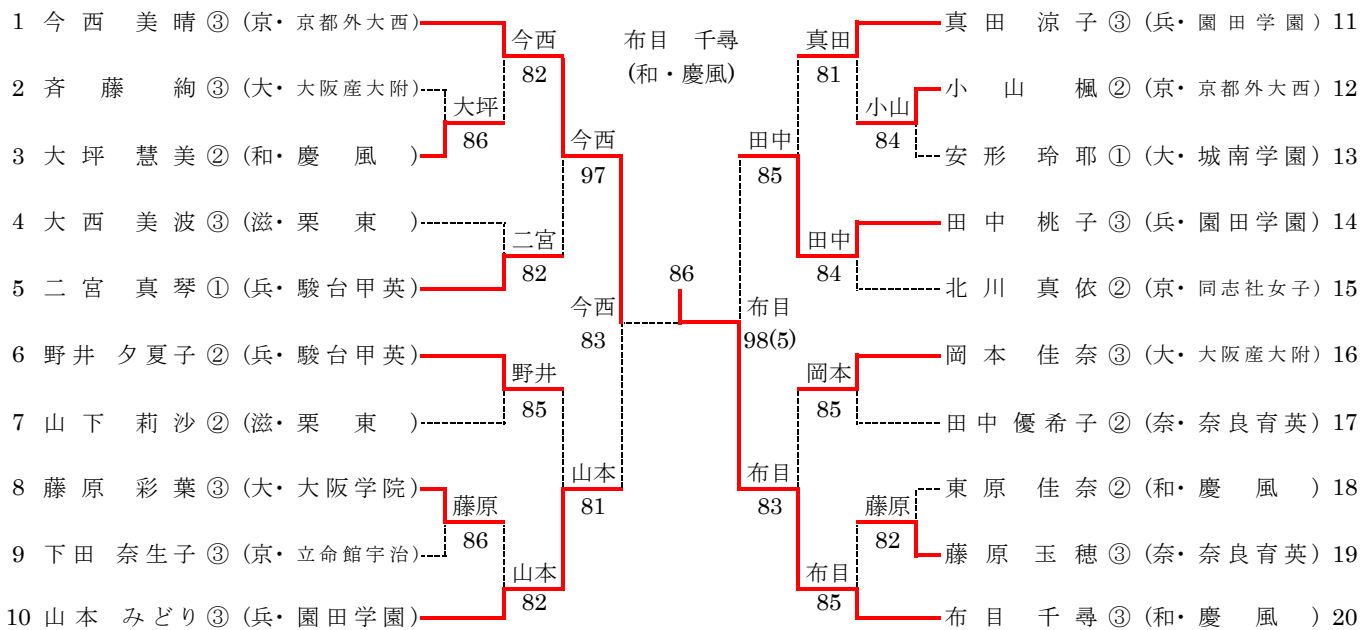

平成22年度 近畿高等学校選抜テニス大会

平成22年6月18日～20日(長浜ドーム)

男子シングルス

シード順位

1 栗林 聡真(大・清風) 2 河内 一真(兵・相生学院) 3 上原 伊織(兵・甲南) 4 内田 海智(大・大阪産大附)

男子ダブルス

シード順位

1. 森田 直樹(京・東山) 三輪 大介
 2. 栗林 聡真(大・清風) 上杉 哲平

(お知らせ)大会終了数日以内に、全国高体連テニス部のホームページでも本大会の対戦記録をご覧頂けます。

平成22年度 近畿高等学校選抜テニス大会

平成22年6月18日～20日(長浜ドーム)

女子シングルス

シード順位

- 1 今西 美晴(京・京都外大西) 2 布目 千尋(和・慶風) 3 山本 みどり(兵・園田学園) 4 真田 涼子(兵・園田学園)

女子ダブルス

シード順位