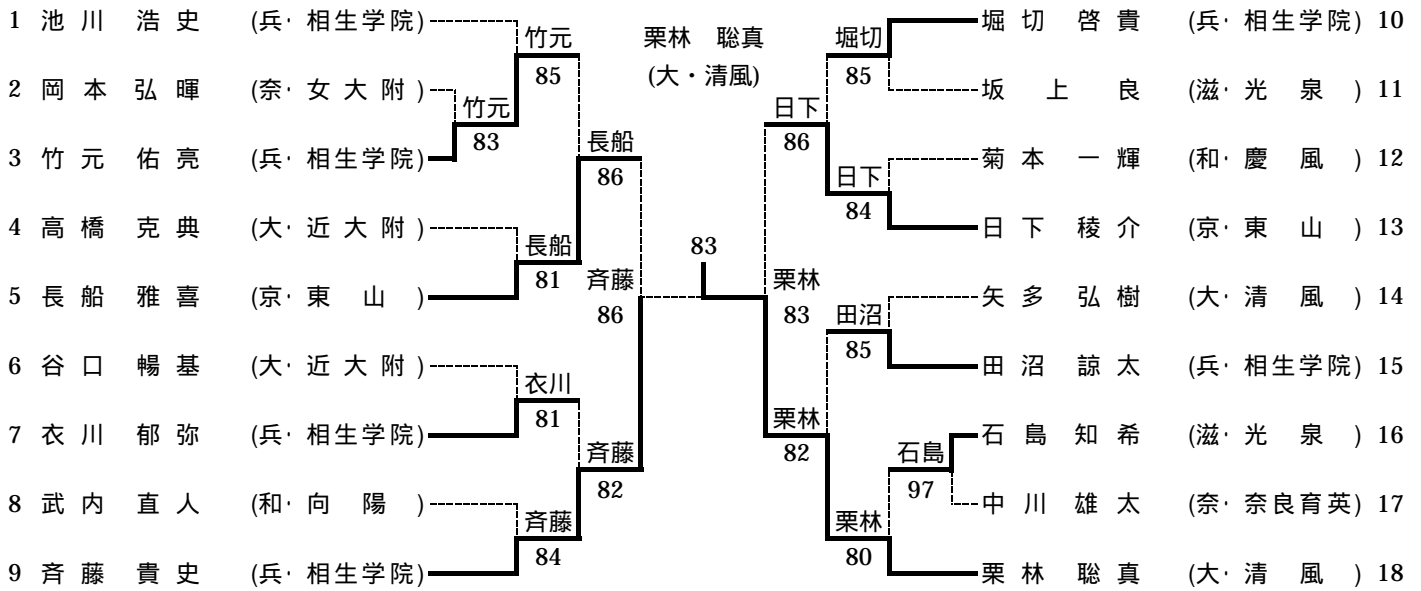

男子シングルス

シード順位

1 池川 浩史(兵・相生学院) 2 栗林 聡真(大・清風) 3 斉藤 貴史(兵・相生学院) 4 堀切 啓貴(兵・相生学院)

男子ダブルス

シード順位

1.トレド 玲央(京・東山) 高木 智 2.栗林 聡真(大・清風) 矢多 弘樹

女子シングルス

シード順位