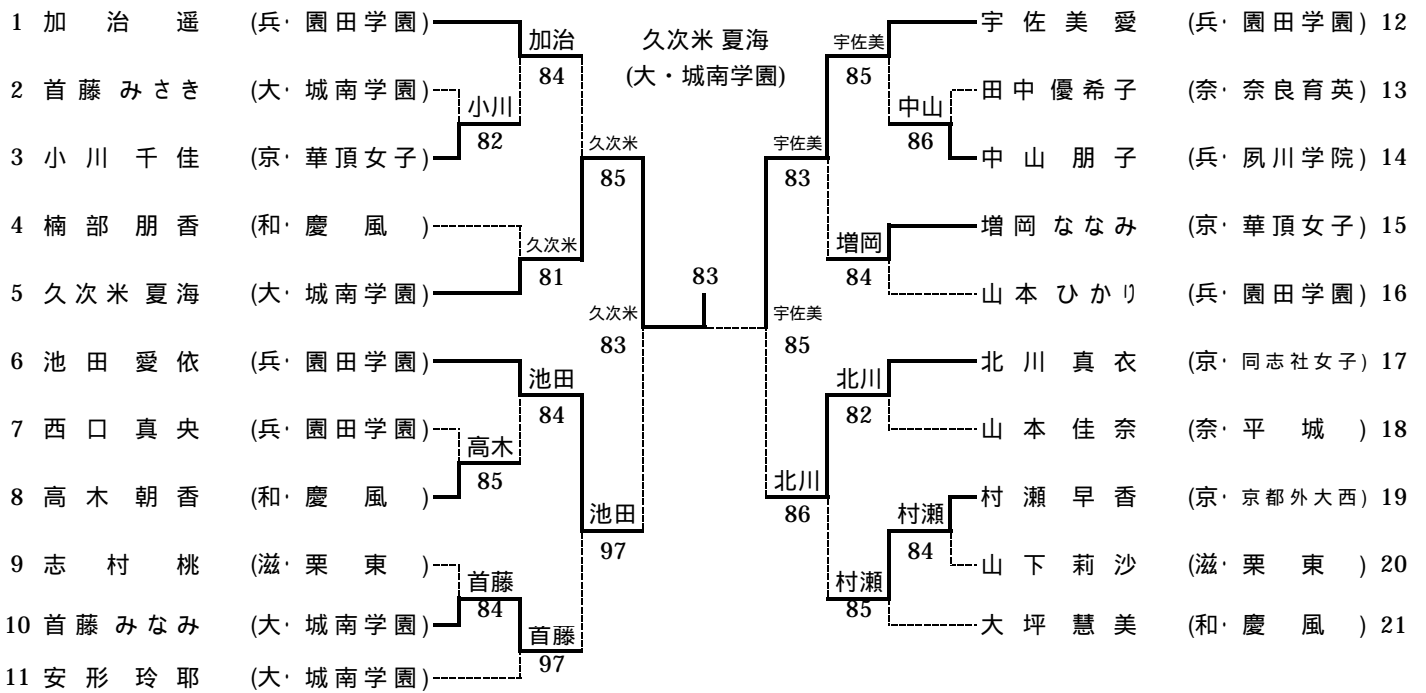

男子シングルス

シード順位

1 池川 浩史(兵・相生学院) 2 栗林 聡真(大・清風) 3 斉藤 貴史(兵・相生学院) 4 堀切 啓貴(兵・相生学院)

男子ダブルス

シード順位

1.トレド 玲央(京・東山) 高木 智 2.栗林 聡真(大・清風) 矢多 弘樹

女子シングルス

シード順位