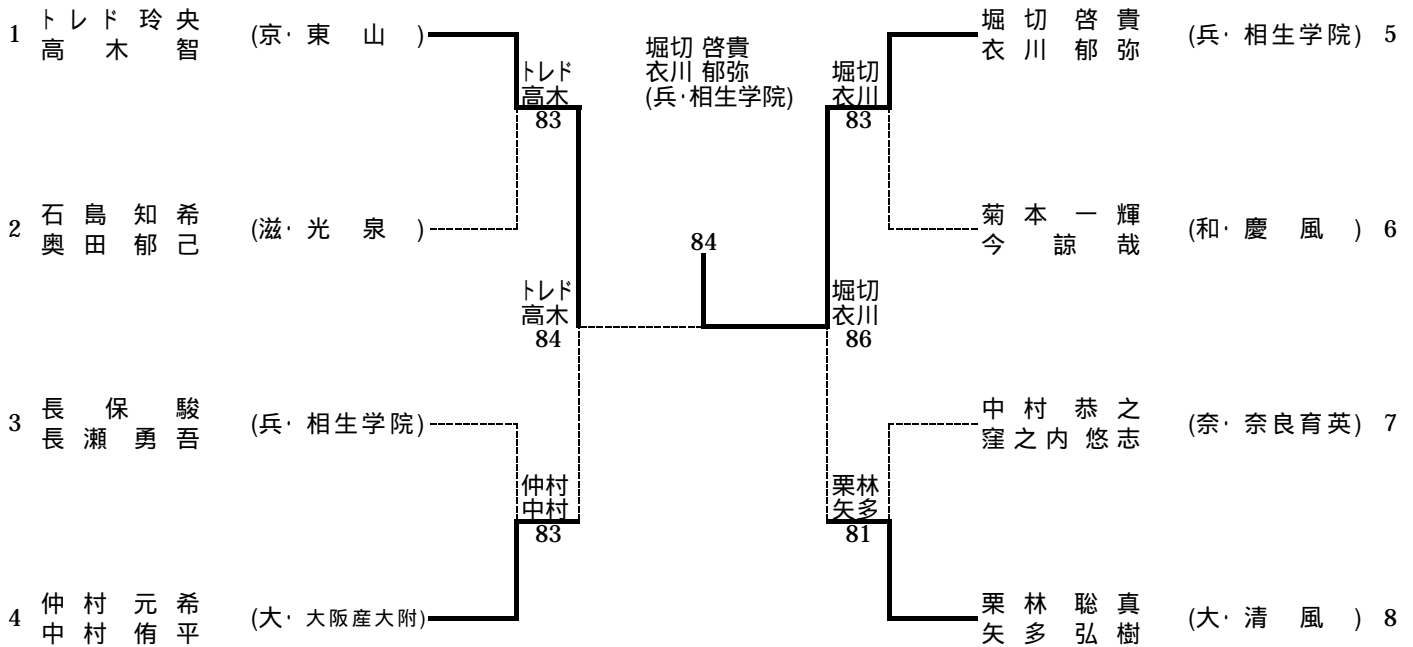

男子シングルス

シード順位

1 池川 浩史(兵・相生学院) 2 栗林 聡真(大・清風) 3 斉藤 貴史(兵・相生学院) 4 堀切 啓貴(兵・相生学院)

男子ダブルス

シード順位

1.トレド 玲央(京・東山) 高木 智 2.栗林 聡真(大・清風) 矢多 弘樹

女子シングルス

シード順位