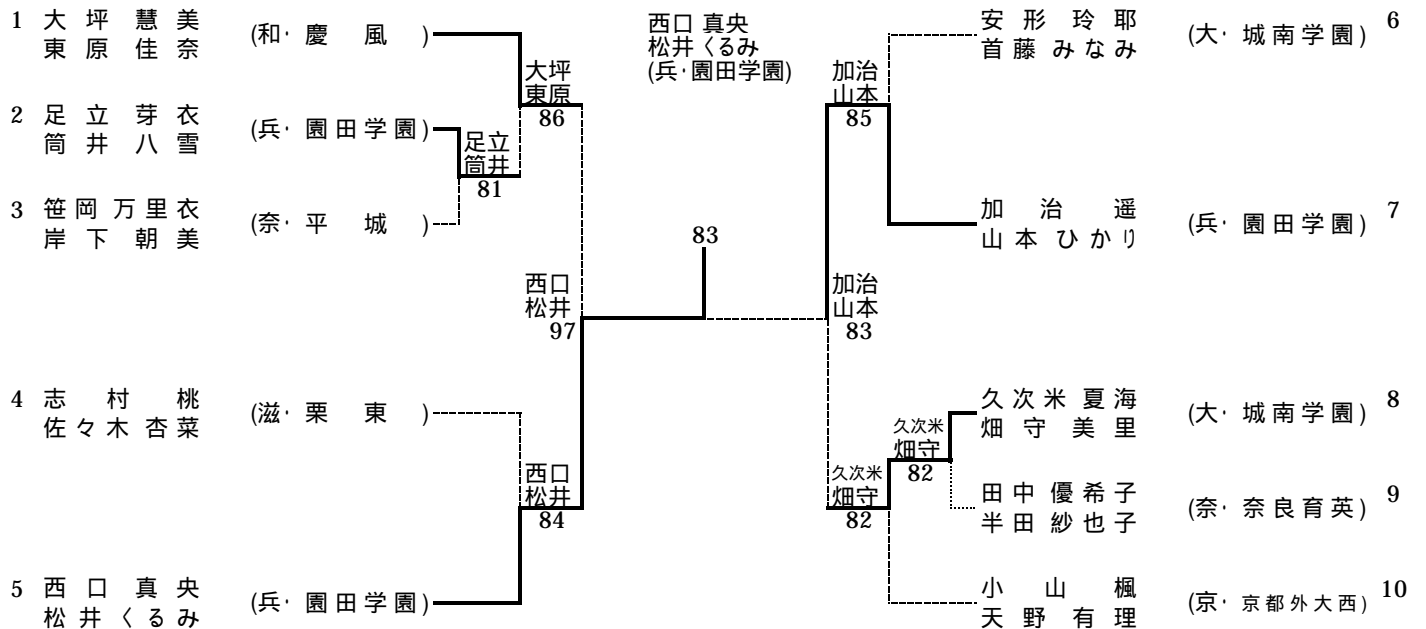

女子ダブルス

シード順位

1 大坪 慧美(慶風) 東原 佳奈 2 小山 楓(京都外大西) 天野 有理