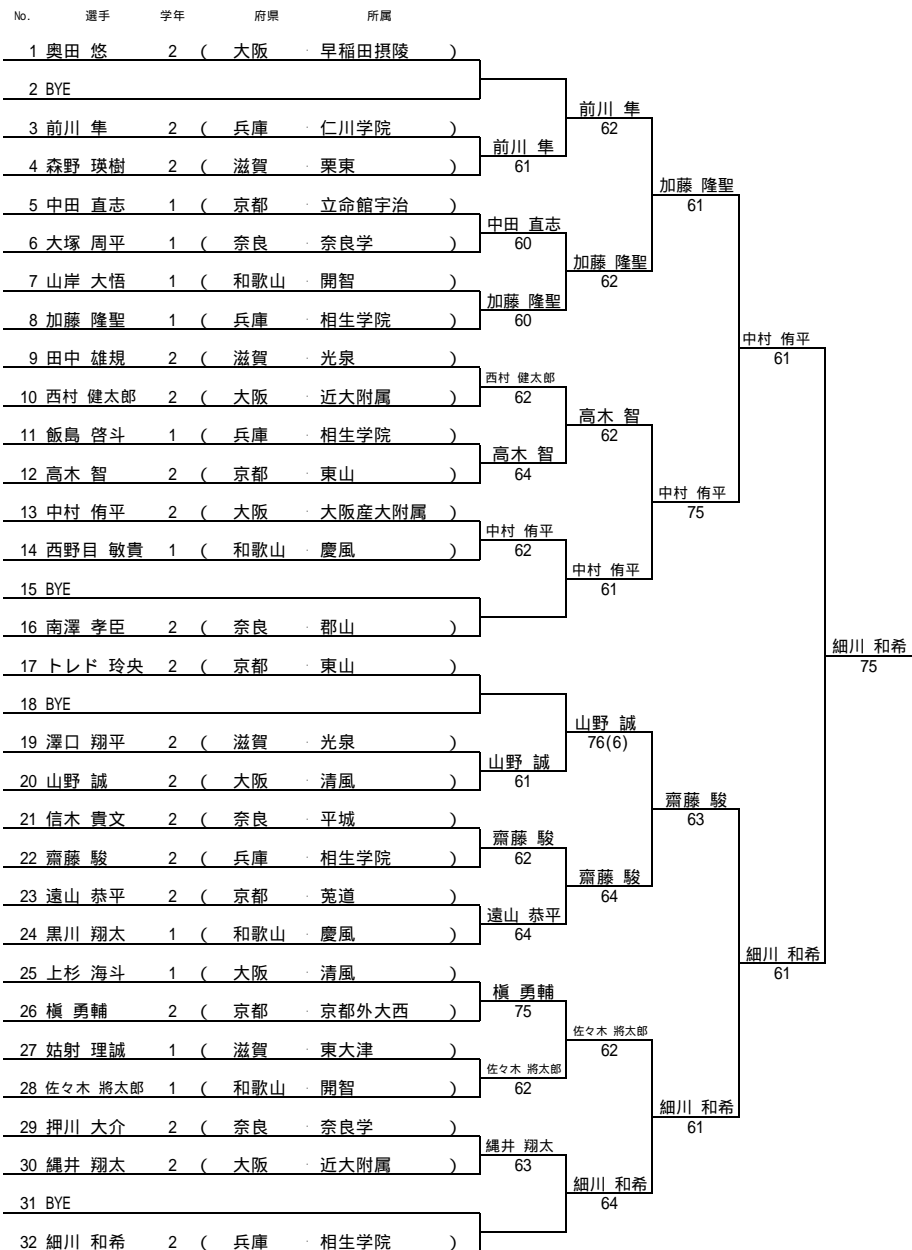

平成23年度 近畿高等学校選抜テニス大会 新人の部

平成23年6月19日(日)
滋賀 長浜ドーム

男子

女子

平成23年度 近畿高等学校選抜テニス大会 新人の部 コンソレ

平成23年6月19日(日)滋賀 長浜ドーム

男子 1Rコンソレ

No.	選手	学年	府県	所属
	森野 瑛樹	2	(滋賀 ・ 栗東)	森野 瑛樹 62
	大塚 周平	1	(奈良 ・ 奈良学)	
	山岸 大悟	1	(和歌山 ・ 開智)	田中 雄規 63
	田中 雄規	2	(滋賀 ・ 光泉)	
	飯島 啓斗	1	(兵庫 ・ 相生学院)	飯島 啓斗 75
	西野目 敏貴	1	(和歌山 ・ 慶風)	
	澤口 翔平	2	(滋賀 ・ 光泉)	信木 貴文 62
	信木 貴文	2	(奈良 ・ 平城)	
	黒川 翔太	1	(和歌山 ・ 慶風)	黒川 翔太 76(6)
	上杉 海斗	1	(大阪 ・ 清風)	
X	姑射 理誠	1	(滋賀 ・ 東大津)	黒川 翔太 63
X	押川 大介	2	(奈良 ・ 奈良学)	
				姑射 理誠 76(4)

男子 2Rコンソレ

No.	選手	学年	府県	所属
A	奥田 悠	2	(大阪 ・ 早稲田摂陵)	a 奥田 悠 76(3)
B	中田 直志	1	(京都 ・ 立命館宇治)	
C	西村 健太郎	2	(大阪 ・ 近大附属)	b 南澤 孝臣 64
D	南澤 孝臣	2	(奈良 ・ 郡山)	
E	トレド 玲央	2	(京都 ・ 東山)	c トレド 玲央 61
F	遠山 恭平	2	(京都 ・ 菟道)	
G	横 勇輔	2	(京都 ・ 京都外大西)	d 縄井 翔太 62
H	縄井 翔太	2	(大阪 ・ 近大附属)	
				e 奥田 悠 62
				f トレド 玲央 61

平成23年度 近畿高等学校選抜テニス大会 新人の部 コンソレ

平成23年6月19日(日)滋賀 長浜ドーム

女子 1Rコンソレ

No.	選手	学年	府県	所属
	佐々木 杏菜	1	(滋賀 ・ 栗東)	佐々木 杏菜 60
	中村 有稀	2	(奈良 ・ 育英西)	
	西村 友梨絵	2	(和歌山 ・ 慶風)	青木 萌 75
	青木 萌	1	(滋賀 ・ 栗東)	
	横田 遥菜	1	(兵庫 ・ 夙川学院)	横田 遥菜 62
	土井 春菜	2	(和歌山 ・ 和歌山商業)	
	茶谷 早紀	2	(大阪 ・ 大阪成蹊女子)	茶谷 早紀 62
	山本 美弥	1	(奈良 ・ 西和清陵)	
	菅 梨花子	2	(和歌山 ・ 慶風)	田尻 千晴 64
	田尻 千晴	2	(大阪 ・ 城南学園)	
X	日野 誌奈	2	(滋賀 ・ 立命館守山)	日野 誌奈 60
X	綿民 亜美	2	(奈良 ・ 奈良)	