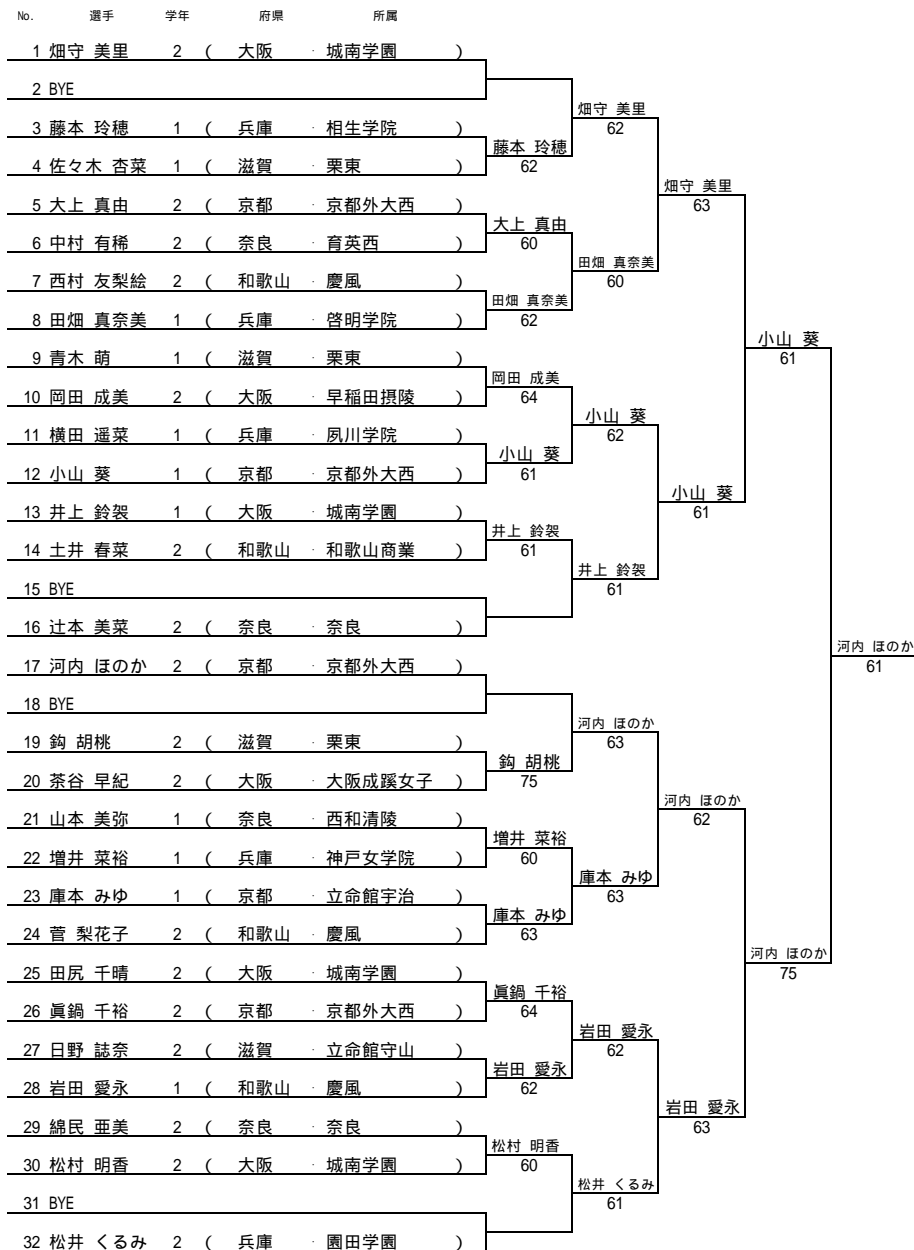

平成23年度 近畿高等学校選抜テニス大会 新人の部

平成23年6月19日(日)
滋賀 長浜ドーム

男子

女子

平成23年度 近畿高等学校選抜テニス大会 新人の部 コンソレ

平成23年6月19日(日)滋賀 長浜ドーム

男子 1Rコンソレ

No.	選手	学年	府県	所属
	森野 瑛樹	2	(滋賀 ・ 栗東)	森野 瑛樹 62
	大塚 周平	1	(奈良 ・ 奈良学)	
	山岸 大悟	1	(和歌山 ・ 開智)	田中 雄規 63
	田中 雄規	2	(滋賀 ・ 光泉)	
	飯島 啓斗	1	(兵庫 ・ 相生学院)	飯島 啓斗 75
	西野目 敏貴	1	(和歌山 ・ 慶風)	
	澤口 翔平	2	(滋賀 ・ 光泉)	信木 貴文 62
	信木 貴文	2	(奈良 ・ 平城)	
	黒川 翔太	1	(和歌山 ・ 慶風)	黒川 翔太 76(6)
	上杉 海斗	1	(大阪 ・ 清風)	
X	姑射 理誠	1	(滋賀 ・ 東大津)	黒川 翔太 63
X	押川 大介	2	(奈良 ・ 奈良学)	
				姑射 理誠 76(4)

男子 2Rコンソレ

No.	選手	学年	府県	所属
A	奥田 悠	2	(大阪 ・ 早稲田摂陵)	a 奥田 悠 76(3)
B	中田 直志	1	(京都 ・ 立命館宇治)	
C	西村 健太郎	2	(大阪 ・ 近大附属)	b 南澤 孝臣 64
D	南澤 孝臣	2	(奈良 ・ 郡山)	
E	トレド 玲央	2	(京都 ・ 東山)	c トレド 玲央 61
F	遠山 恭平	2	(京都 ・ 菟道)	
G	横 勇輔	2	(京都 ・ 京都外大西)	d 縄井 翔太 62
H	縄井 翔太	2	(大阪 ・ 近大附属)	
				e 奥田 悠 62
				f トレド 玲央 61

平成23年度 近畿高等学校選抜テニス大会 新人の部 コンソレ

平成23年6月19日(日)滋賀 長浜ドーム

女子 1Rコンソレ

No.	選手	学年	府県	所属
	佐々木 杏菜	1	(滋賀 ・ 栗東)	佐々木 杏菜 60
	中村 有稀	2	(奈良 ・ 育英西)	
	西村 友梨絵	2	(和歌山 ・ 慶風)	青木 萌 75
	青木 萌	1	(滋賀 ・ 栗東)	
	横田 遥菜	1	(兵庫 ・ 夙川学院)	横田 遥菜 62
	土井 春菜	2	(和歌山 ・ 和歌山商業)	
	茶谷 早紀	2	(大阪 ・ 大阪成蹊女子)	茶谷 早紀 62
	山本 美弥	1	(奈良 ・ 西和清陵)	
	菅 梨花子	2	(和歌山 ・ 慶風)	田尻 千晴 64
	田尻 千晴	2	(大阪 ・ 城南学園)	
X	日野 誌奈	2	(滋賀 ・ 立命館守山)	日野 誌奈 60
X	綿民 亜美	2	(奈良 ・ 奈良)	