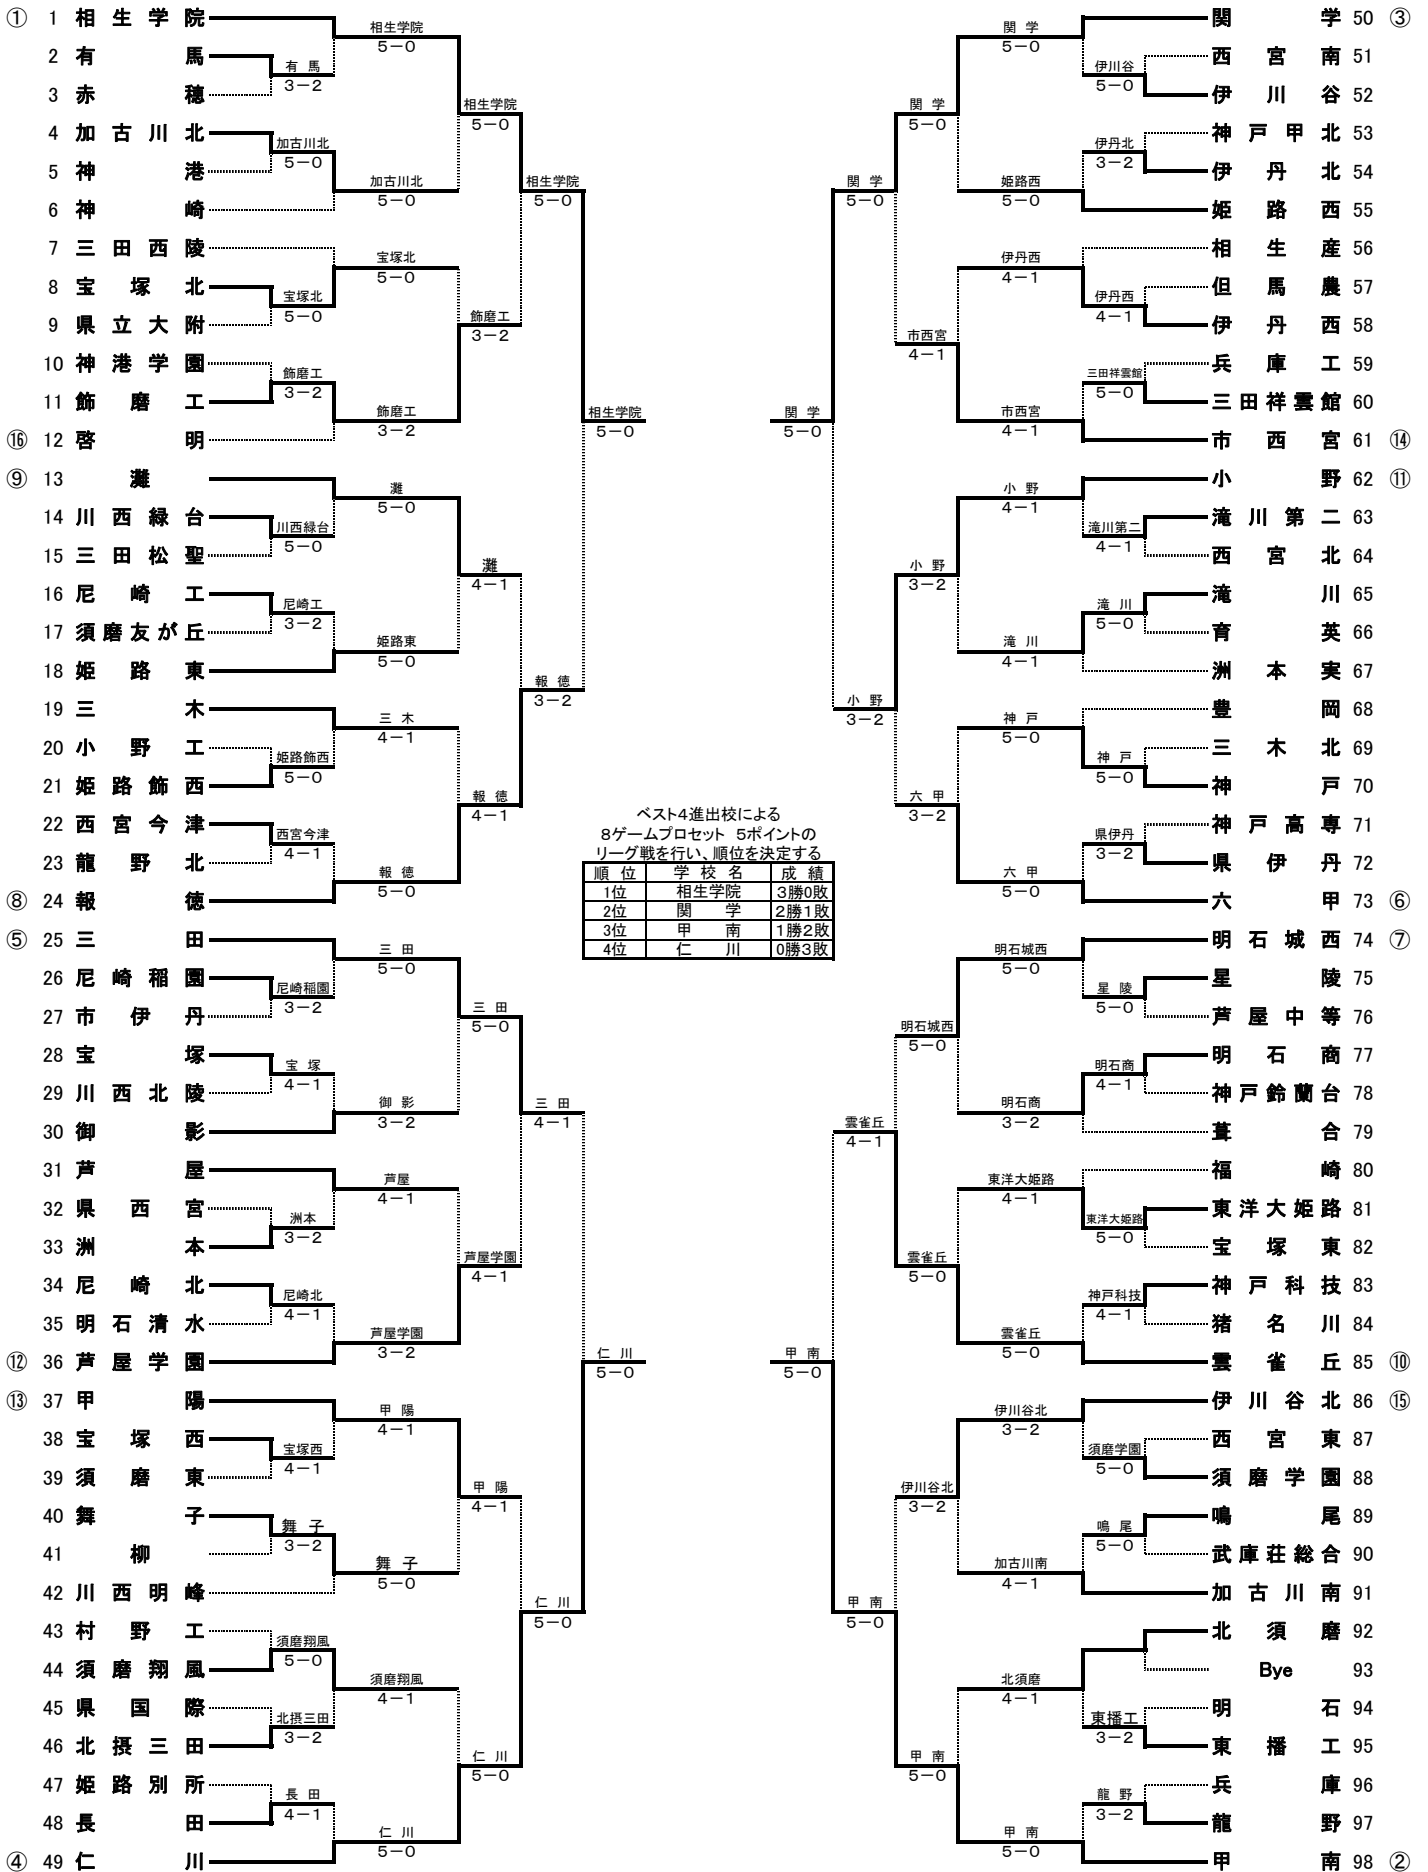

平成22年度兵庫県高等学校対抗テニス新人大会 男子団体戦

第53回兵庫県高等学校対抗テニス新人大会
男子団体戦(決勝リーグ)

平成22年10月22日～23日

しあわせの村

	相生学院	仁川	関学	甲南	勝一敗	P得失	順位
相生学院		5-0 D1 8-4 D2 8-2 S1 8-3 S2 8-1 S3 8-3	5-0 D1 8-2 D2 8-6 S1 8-2 S2 8-0 S3 8-0	5-0 D1 8-6 D2 8-6 S1 8-0 S2 8-1 S3 8-0	3勝	勝ち 負け	1位
仁川	0-5 D1 4-8 D2 2-8 S1 3-8 S2 1-8 S3 3-8		1-4 D1 4-8 D2 5-8 S1 2-8 S2 3-8 S3 9-8(8)	1-4 D1 7-9 D2 1-8 S1 4-8 S2 5-8 S3 8-3	3敗	勝ち 負け	4位
関学	0-5 D1 2-8 D2 6-8 S1 2-8 S2 0-8 S3 0-8	4-1 D1 8-4 D2 8-5 S1 8-2 S2 8-3 S3 8(8)-9		3-2 D1 8-3 D2 8-2 S1 8(0)-9 S2 1-8 S3 8-3	2勝1敗	勝ち 負け	2位
甲南	0-5 D1 6-8 D2 6-8 S1 0-8 S2 1-8 S3 0-8	4-1 D1 9-7 D2 8-1 S1 8-4 S2 8-5 S3 3-8	2-3 D1 3-8 D2 2-8 S1 9-8(0) S2 8-1 S3 3-8		1勝2敗	勝ち 負け	3位