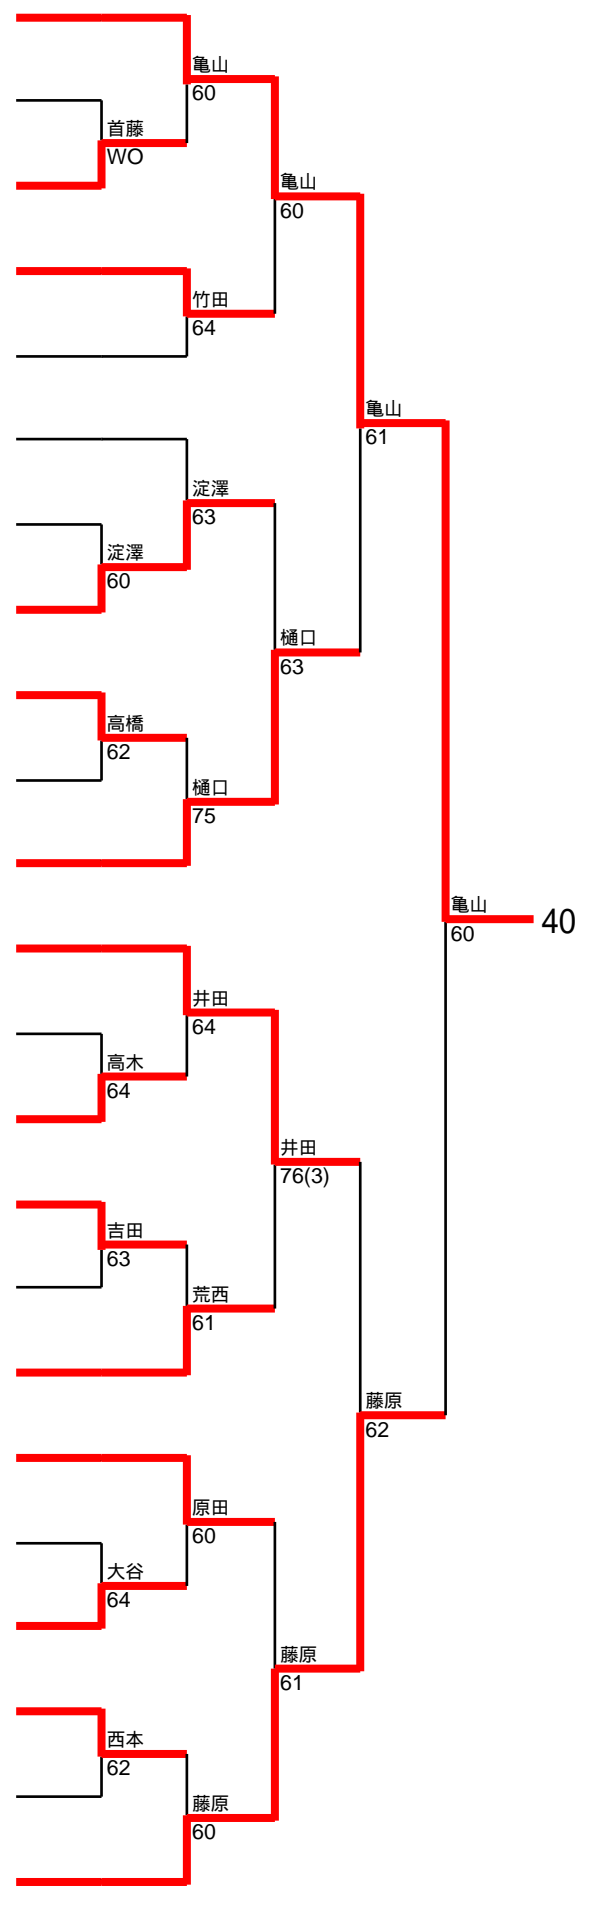

1. 200326 亀山 裕美 明石城西
2. 藤本 裕子 三木東
3. 206136 首藤 杏菜 賢明
4. 209366 竹田 萌 日ノ本
5. 209218 福田 真奈 県立大附
6. 208410 大谷 舞 姫路飾西
7. 208621 加藤 はづき 姫路東
8. 208865 淀澤 真帆 龍野
9. 208628 高橋 千明 明石
10. 210236 小寺 真由 加古川南
11. 208700 樋口 成美 赤穂
12. 210104 井田 翔子 龍野
13. 209762 瀧澤 麻衣子 三木北
14. 209588 高木 毬衣 加古川北
15. 209127 吉田 紗弥香 姫路西
16. 209400 福田 奈弥 姫路東
17. 207203 荒西 皐月 明石城西
18. 209032 原田 悠香 日ノ本
19. 209488 宮木 優 姫路飾西
20. 208649 大谷 亜以子 賢明
21. 209995 西本 愛 福崎
22. 209979 坂本 理香 県立大附
23. 209350 藤原 香 加古川南