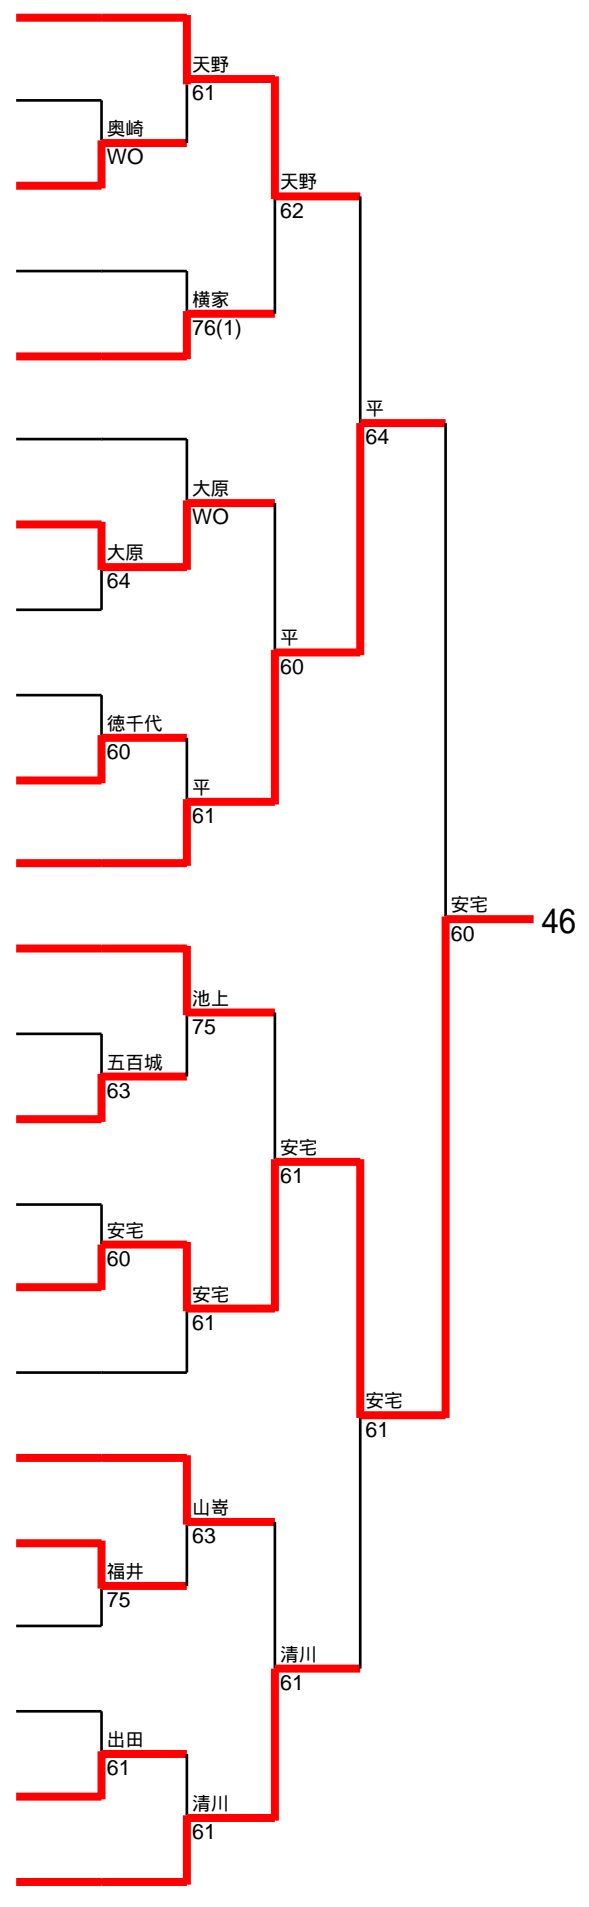

1. 204714 天野 優佳 日ノ本
2. 菅野 早希 三木東
3. 209764 奥崎 絵理 三木北
4. 208634 島田 理沙 神崎
5. 208705 横家 千佳 赤穂
6. 208265 池内 美貴 賢明
7. 209418 大原 千佳 明石
8. 208404 加納 三喜 福崎
9. 209395 幾野 あおい 姫路東
10. 208967 徳千代 さちこ 明石城西
11. 208867 平 奈津紀 龍野
12. 208587 池上 舞 加古川南
13. 209533 入江 結唯 姫路西
14. 206133 五百城 朱理 賢明
15. 209973 戎井 真紀子 県立大附
16. 207211 安宅 晴菜 明石城西
17. 208699 鈴木 彩華 赤穂
18. 209587 山崎 左也香 加古川北
19. 209493 福井 彩華 姫路飾西
20. 208622 安部 ちひろ 姫路東
21. 209461 村田 志保 姫路別所
22. 209958 出田 麻菜 龍野
23. 208583 清川 愛 明石商