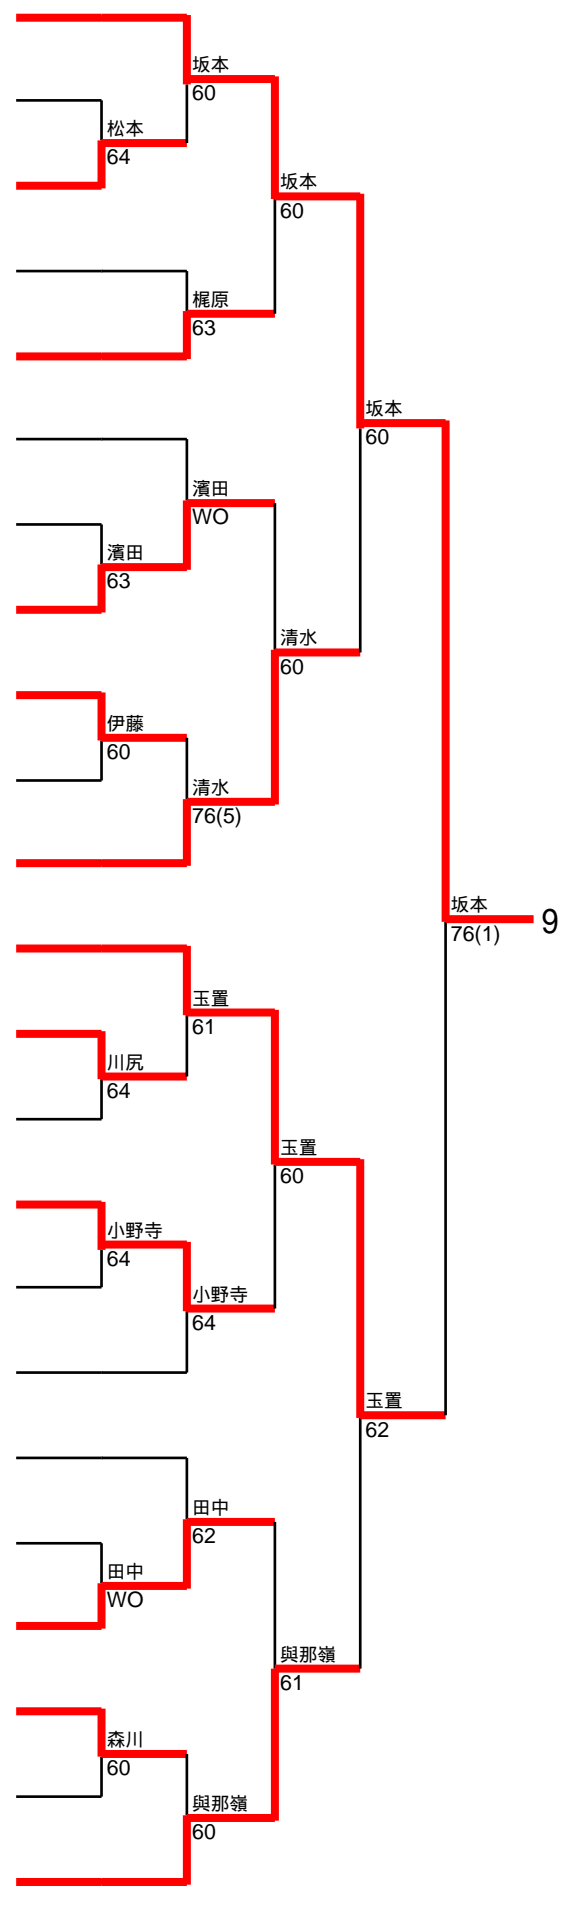

The bracket diagram shows the following progression:

- Match 1: 宇佐美 (60) vs 高木 (WO)
- Match 2: 宇佐美 (60) vs 原 (60)
- Match 3: 宇佐美 (60) vs 小野寺 (60)
- Match 4: 宇佐美 (60) vs 三宅 (WO)
- Match 5: 宇佐美 (60) vs 福井 (63)
- Match 6: 宇佐美 (60) vs 川口 (60)
- Match 7: 宇佐美 (60) vs 松田 (61)
- Match 8: 宇佐美 (60) vs 湖内 (61)
- Match 9: 宇佐美 (60) vs 畠中 (60)
- Match 10: 宇佐美 (60) vs 寺岡 (61)
- Match 11: 宇佐美 (60) vs 堀本 (60)
- Match 12: 宇佐美 (60) vs 清水 (63)
- Match 13: 宇佐美 (60) vs 清川 (64)
- Match 14: 宇佐美 (60) vs 久保 (62)
- Match 15: 宇佐美 (60) vs 森 (62)
- Match 16: 宇佐美 (60) vs 明石 (60)
- Match 17: 宇佐美 (60) vs 梅垣 (62)
- Match 18: 宇佐美 (60) vs 日下 (63)
- Final Match: 宇佐美 (60) vs 池方 (60)

Final Winner: 宇佐美 愛 (5)

- 1. 208363 坂本 茉里奈 夙川
- 2. 209031 石峯 絵梨佳 伊川谷
- 3. 209851 松本 佳子 芦屋
- 4. 207184 岩本 奈津希 甲南女
- 5. 209861 梶原 菜那 西宮南
- 6. 207997 高橋 愛満 海星
- 7. 208397 木戸 朝美 伊丹北
- 8. 209857 濱田 真依 西宮南
- 9. 209784 伊藤 咲子 県国際
- 10. 209603 村上 美帆 御影
- 11. 208484 清水 七海 宝塚北
- 12. 205014 玉置 知子 雲雀丘
- 13. 川尻 早紀 神戸龍谷
- 14. 207919 中川 夏実 武庫川大附
- 15. 208503 小野寺 未夏 神戸鈴蘭台
- 16. 210075 井土 友貴 宝塚東
- 17. 207708 嶋津 舞 西宮甲山
- 18. 208947 三浦 彩花 北摂三田
- 19. 209595 船橋 茜 山手
- 20. 208306 田中 加奈 松蔭
- 21. 210001 森川 真依子 有馬
- 22. 210066 竹谷 怜子 県西宮
- 23. 205085 與那嶺 恵理 女学院

- 1. 202328 望月 佑起 夙川
- 2. 209641 松井 梨沙 須磨東
- 3. 207181 南 美何 甲南女
- 4. 208850 南谷 真紀 北須磨
- 5. 208553 小林 桃子 神戸甲北
- 6. 209357 薫田 真穂 雲雀丘
- 7. 209626 西海 充記 神戸野田
- 8. 209515 嶋崎 詩織 鳴尾
- 9. 208543 蒲田 麻里 須磨東
- 10. 208443 橋本 詩菜 県伊丹
- 11. 208467 鹿間 美咲 宝塚西
- 12. 208400 高橋 那津美 伊丹北
- 13. 208577 松本 あい 舞子
- 14. 209716 篠原 りか 市西宮
- 15. 208809 齋村 みなみ 県国際
- 16. 209496 宮田 真帆 須磨友が丘
- 17. 205111 宅和 弓果 芦屋中等
- 18. 208767 原口 麻依子 御影
- 19. 208480 長谷 明薫 宝塚北
- 20. 208683 金本 恵利佳 宝塚
- 21. 209480 中村 遥香 西宮今津
- 22. 208591 藤村 奈樹 西宮北
- 23. 208564 新谷 加奈子 三田祥雲館