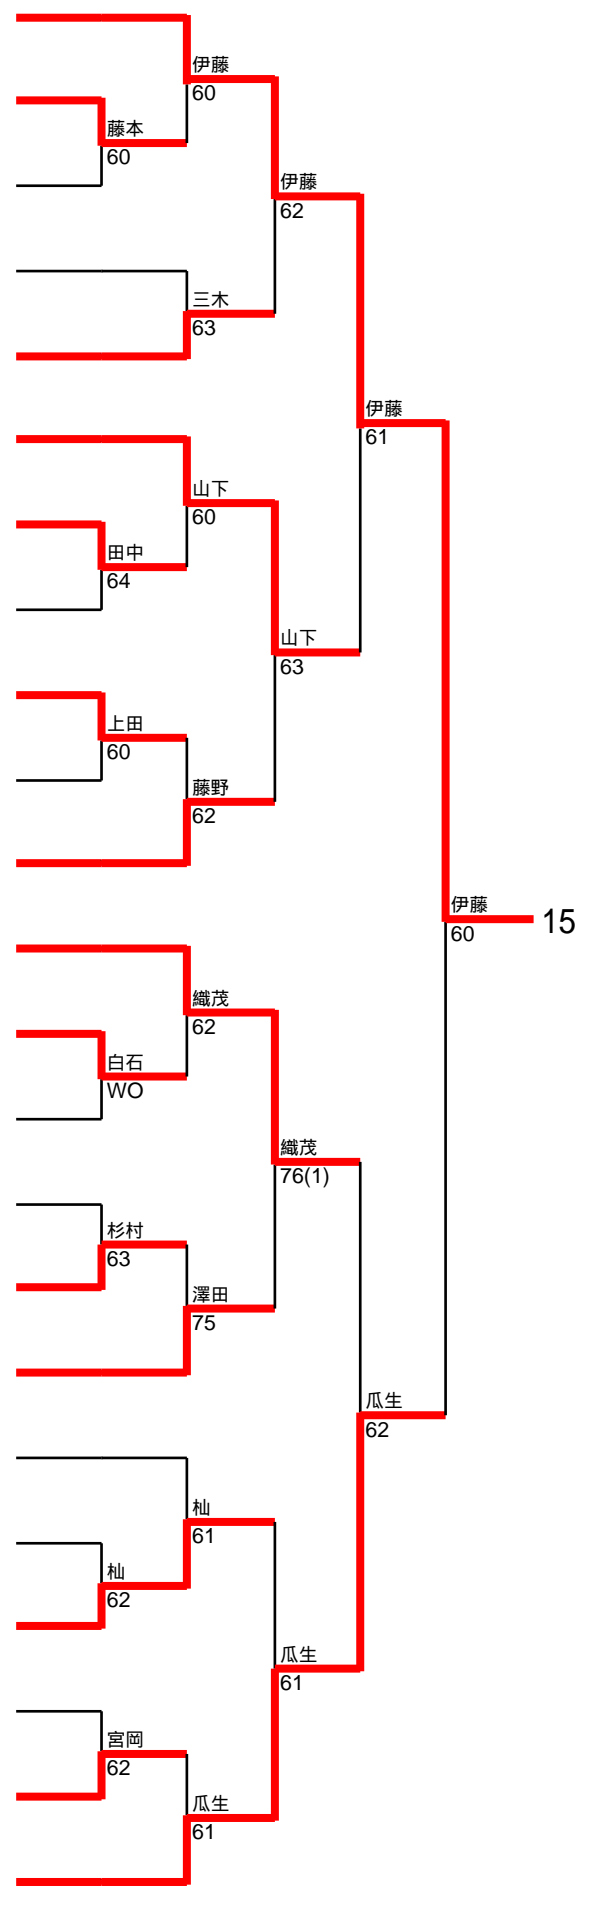

1. 207083 伊藤 文 松蔭
2. 208551 藤本 菜摘 神戸甲北
3. 208481 渡辺 千瑛 宝塚北
4. 209060 藤井 優衣 川西明峰
5. 209504 三木 佑美 西宮北
6. 209086 山下 麻衣 長田
7. 209917 田中 里紗 西宮甲山
8. 209662 松村 優里 舞子
9. 209482 上田 浩美 西宮今津
10. 208169 北島 麗子 芦屋中等
11. 208596 藤野 紗也香 芦屋
12. 208768 織茂 久美子 御影
13. 209907 白石 寿里 葺合
14. 207987 宮本 悠見 海星
15. 208501 喜納 久美子 神戸鈴蘭台
16. 208197 杉村 瞳 武庫川大附
17. 208193 澤田 奈歩 仁川
18. 206080 植田 里菜子 啓明
19. 210221 松下 歩美 園田
20. 207728 杣 美緒 女学院
21. 209880 二木 麻里奈 兵庫
22. 209377 宮岡 愛実 宝塚
23. 208811 瓜生 茉耶 県国際