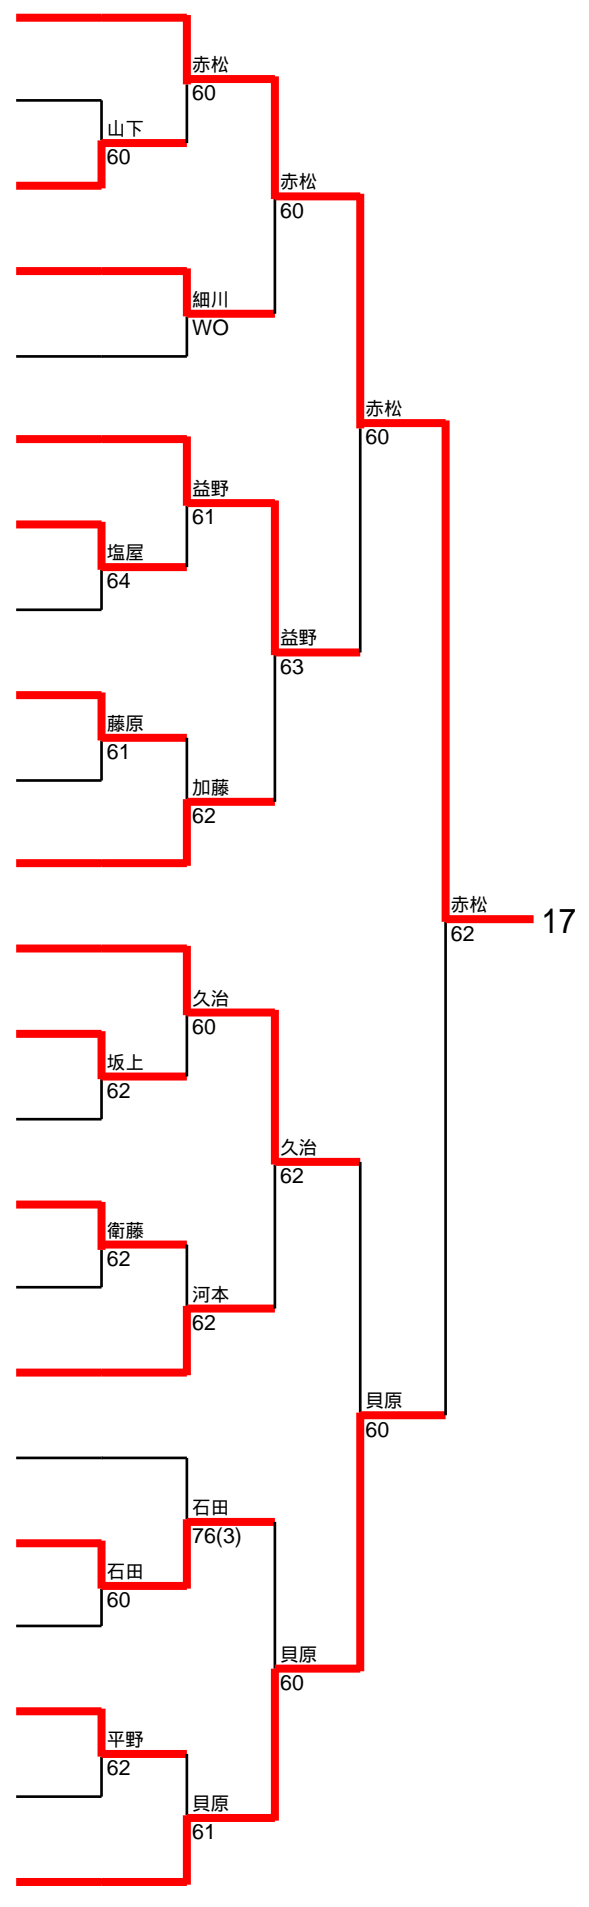

1. 202318 赤松 綾 須磨ノ浦
2. 208732 稲留 友理奈 川西緑台
3. 209570 山下 智慧 川西明峰
4. 207240 細川 茜 啓明
5. 207988 水口 珠希 海星
6. 208472 益野 瞳 宝塚北
7. 209065 塩屋 智子 西宮今津
8. 208813 坂本 ひかる 西宮甲山
9. 208648 藤原 真穂 須磨ノ浦
10. 208642 吉川 玲香 市西宮
11. 207071 加藤 七波 武庫川大附
12. 208616 久治 千紘 須磨友が丘
13. 208438 坂上 梨紗 県伊丹
14. 205087 楓 保那美 女学院
15. 209520 衛藤 留奈 三田松聖
16. 209938 川口 詩織 北摂三田
17. 208562 河本 晏奈 三田祥雲館
18. 209017 吉田 愛 伊川谷
19. 208901 石田 敦子 尼崎稲園
20. 208765 川面 早希 御影
21. 207177 平野 櫻 甲南女
22. 206120 宮崎 華栄 松蔭
23. 206123 貝原 沙也香 園田