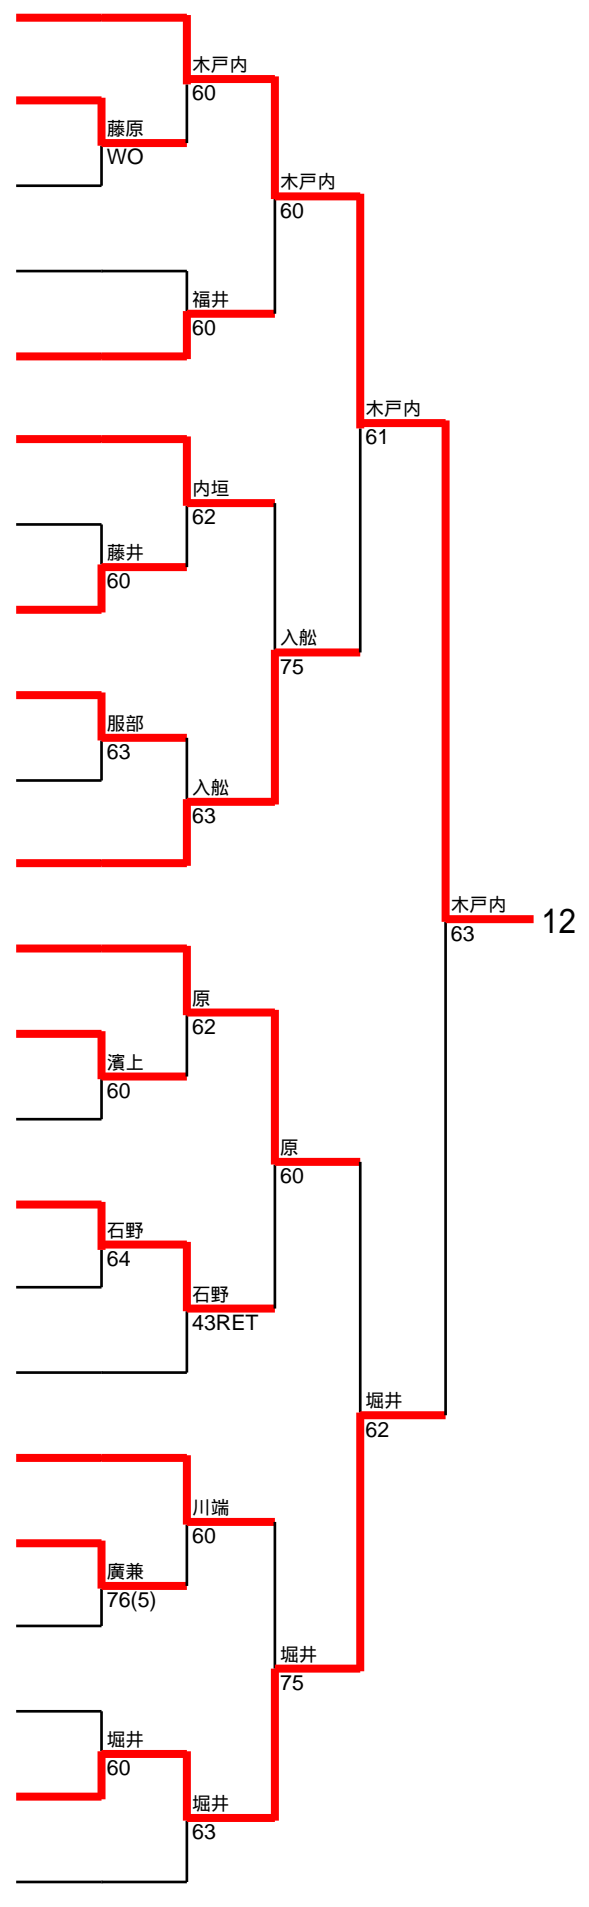

1. 204658 木戸内 瞳 園田
2. 209864 藤原 茉那美 川西緑台
3. 208815 古賀野 莉子 西宮甲山
4. 209463 岡山 奈月 川西北陵
5. 208505 福井 沙織 神戸鈴蘭台
6. 208961 内垣 美紀 北摂三田
7. 209717 平井 里奈 市西宮
8. 209968 藤井 眞子 宝塚北
9. 208932 服部 寛子 滝川第二
10. 210057 長谷 奈津子 県西宮
11. 209368 入船 咲希 伊丹北
12. 208693 原 友美 宝塚
13. 209751 濱上 由衣 神戸甲北
14. 209475 森口 ちひろ 西宮東
15. 209516 石野 みゆき 鳴尾
16. 208156 斎藤 麻理絵 芦屋中等
17. 209450 西川 美穂 伊川谷北
18. 203491 川端 麻央 須磨学園
19. 209640 廣兼 里菜 須磨東
20. 208764 三輪 いつみ 御影
21. 207094 吉田 千夏 北須磨
22. 207170 堀井 美沙 夙川
23. 206189 奥村 陽子 甲南女