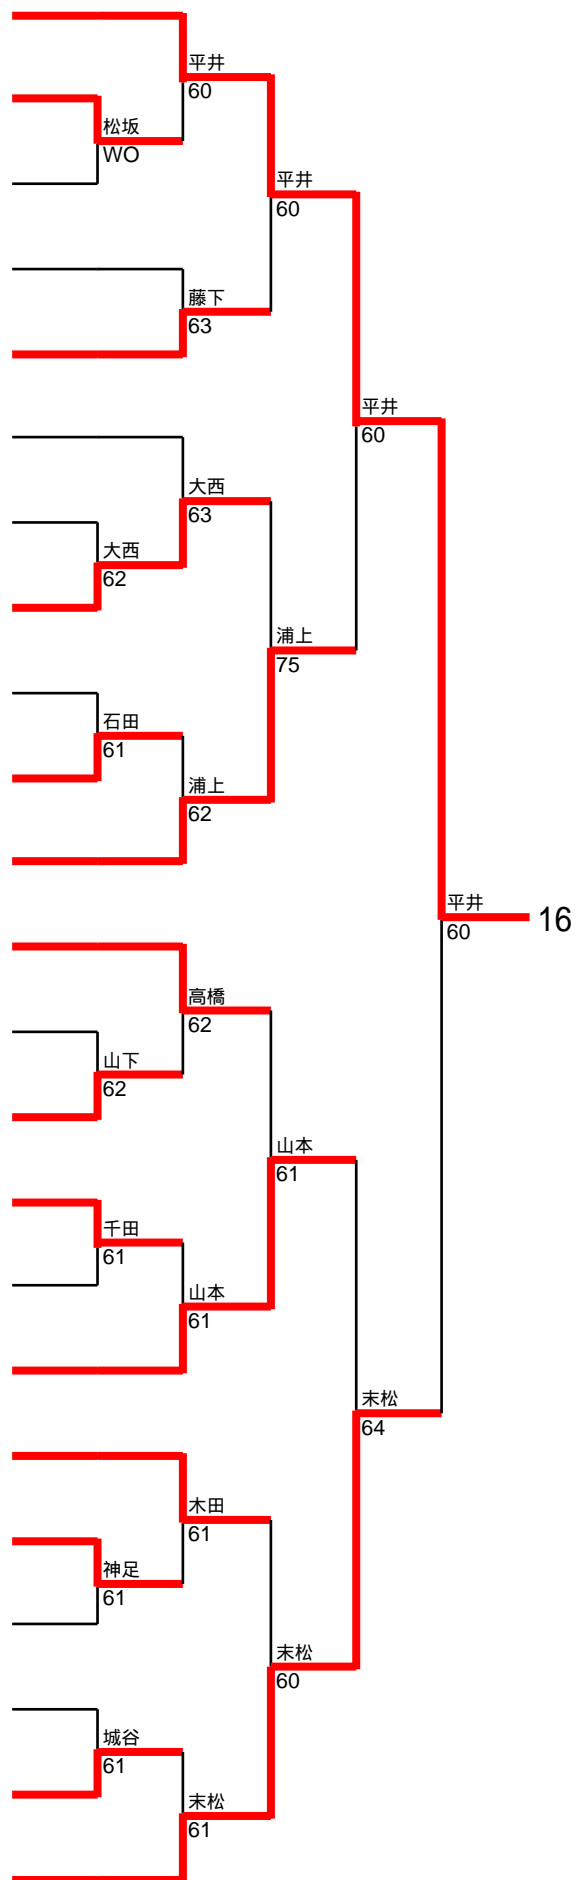

1. 202340 平井 愛 神戸
2. 208402 松坂 里枝 伊丹北
3. 209511 平 美月 鳴尾
4. 208960 迎山 和歌子 北摂三田
5. 205734 藤下 稚子 山手
6. 206002 三原 杏里 伊川谷
7. 208561 上田 なるみ 三田祥雲館
8. 209555 大西 沙苗 県伊丹
9. 209073 奥川 頌梨 長田
10. 209445 石田 望 伊川谷北
11. 209005 浦上 真弥 県西宮
12. 208921 高橋 知子 星陵
13. 209774 栗田 千尋 神港
14. 209631 山下 望美 神戸野田
15. 209639 千田 夕夏 須磨東
16. 209469 稲田 悠希 川西北陵
17. 207480 山本 彩乃 宝塚西
18. 208933 木田 珠映 滝川第二
19. 208427 神足 佳奈 武庫荘総合
20. 207187 橋本 弥生 甲南女
21. 208849 藤本 早紀子 北須磨
22. 208496 城谷 茉衣子 神戸鈴蘭台
23. 209006 末松 幸恵 園田