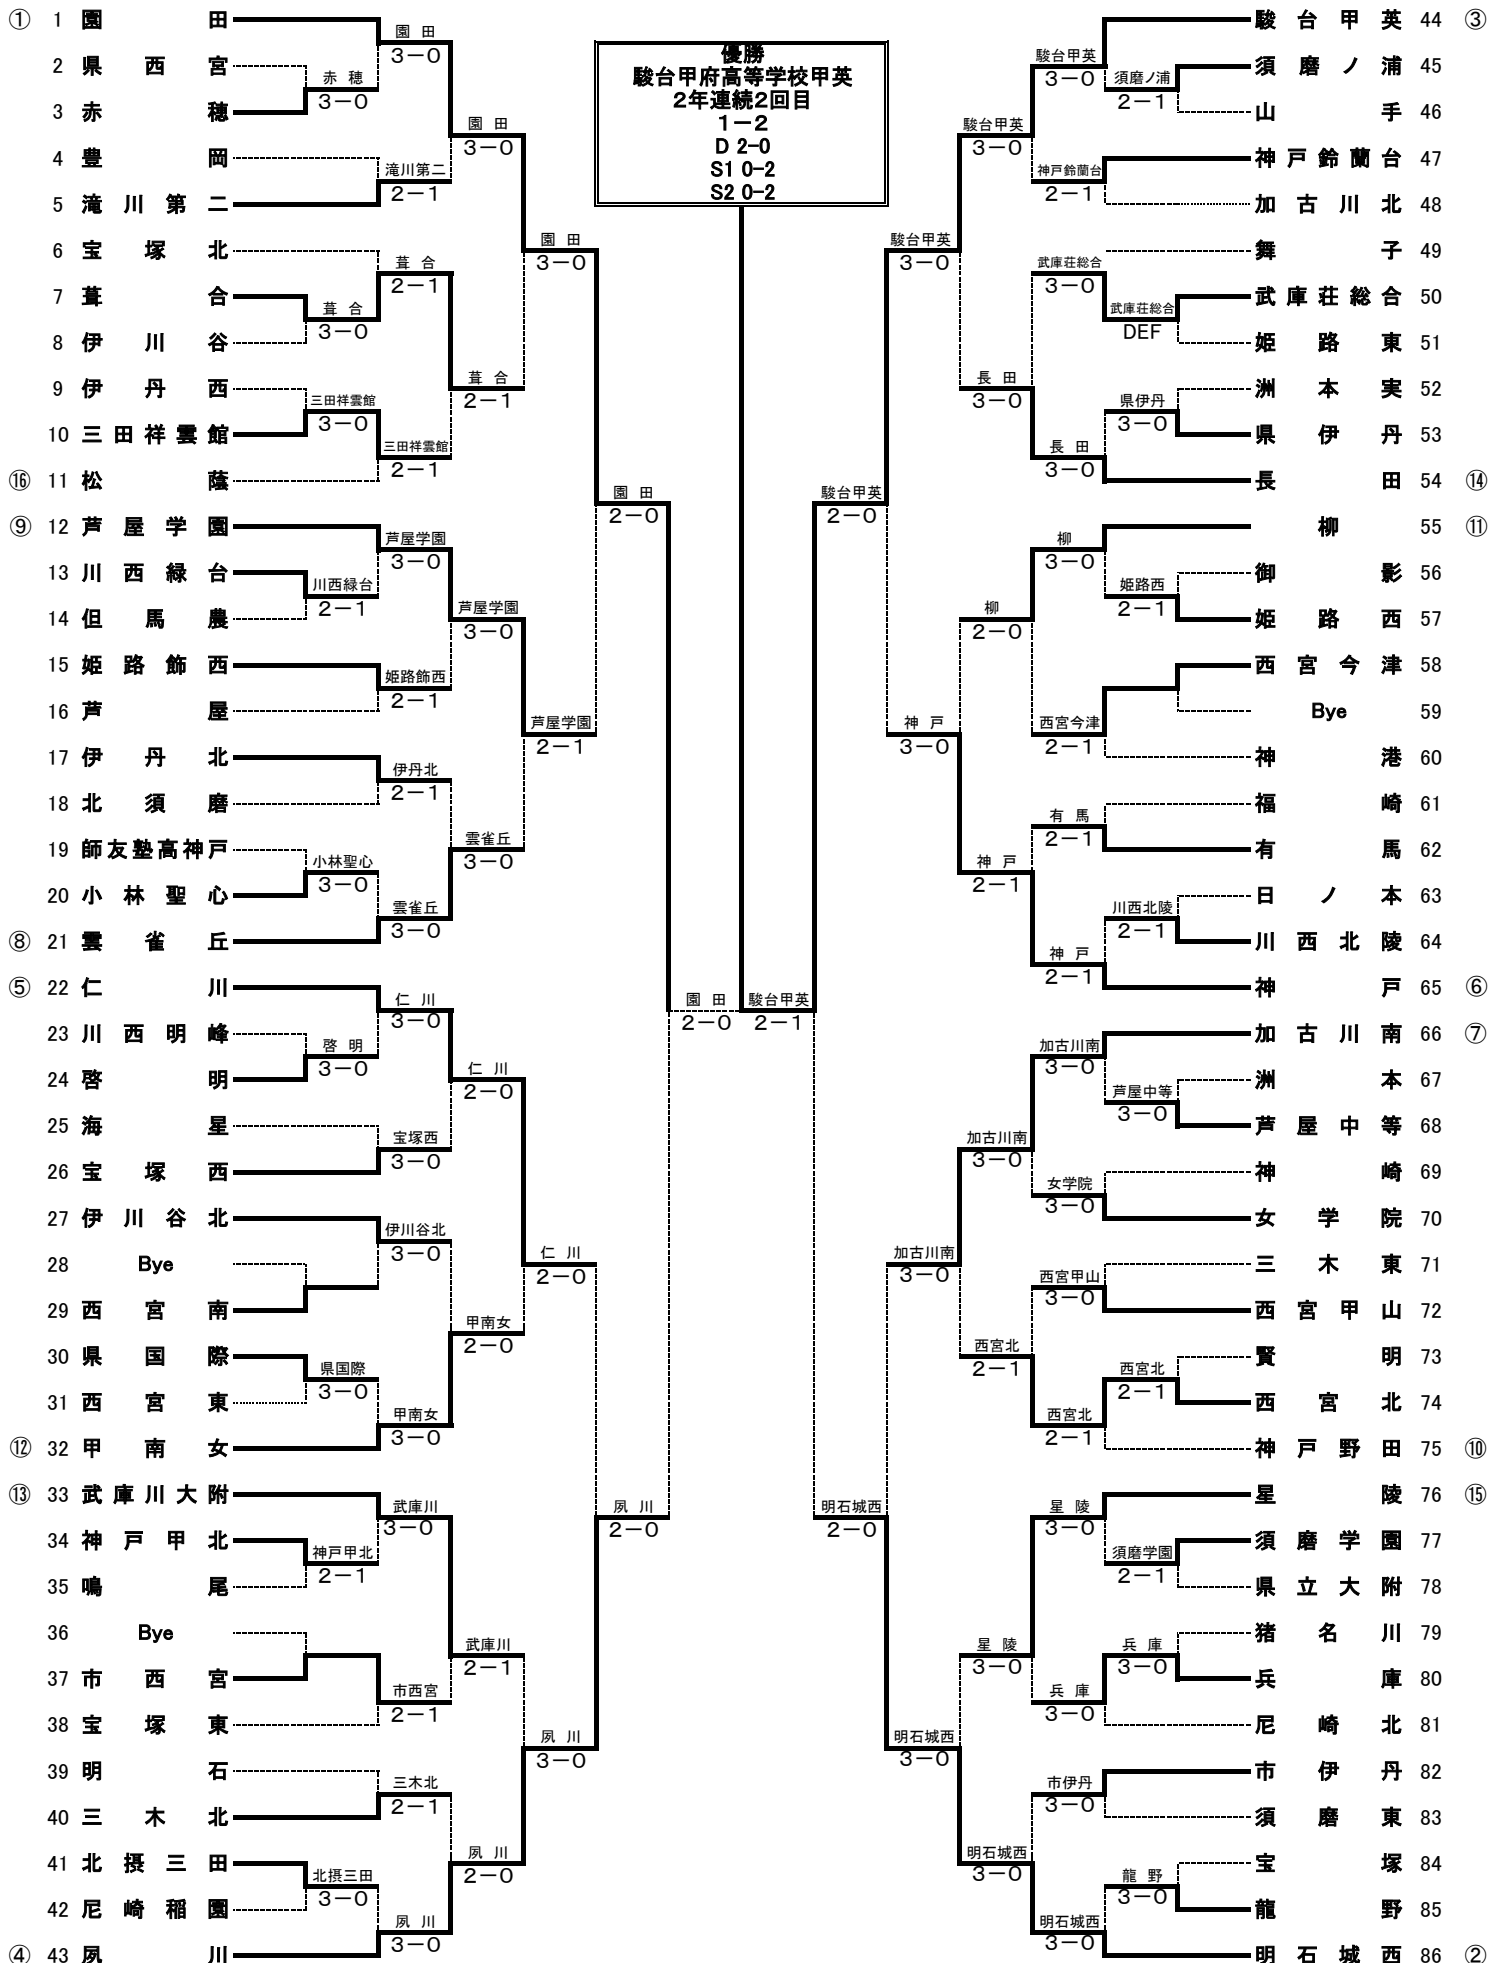

平成21年度兵庫県高等学校春季テニス大会 女子団体戦

第53回兵庫県高等学校総合体育大会競技成績の報告

女子団体戦その1

会場 神戸総合運動公園

月日 6月4日(木)

(第4日目)

テニス

女子団体