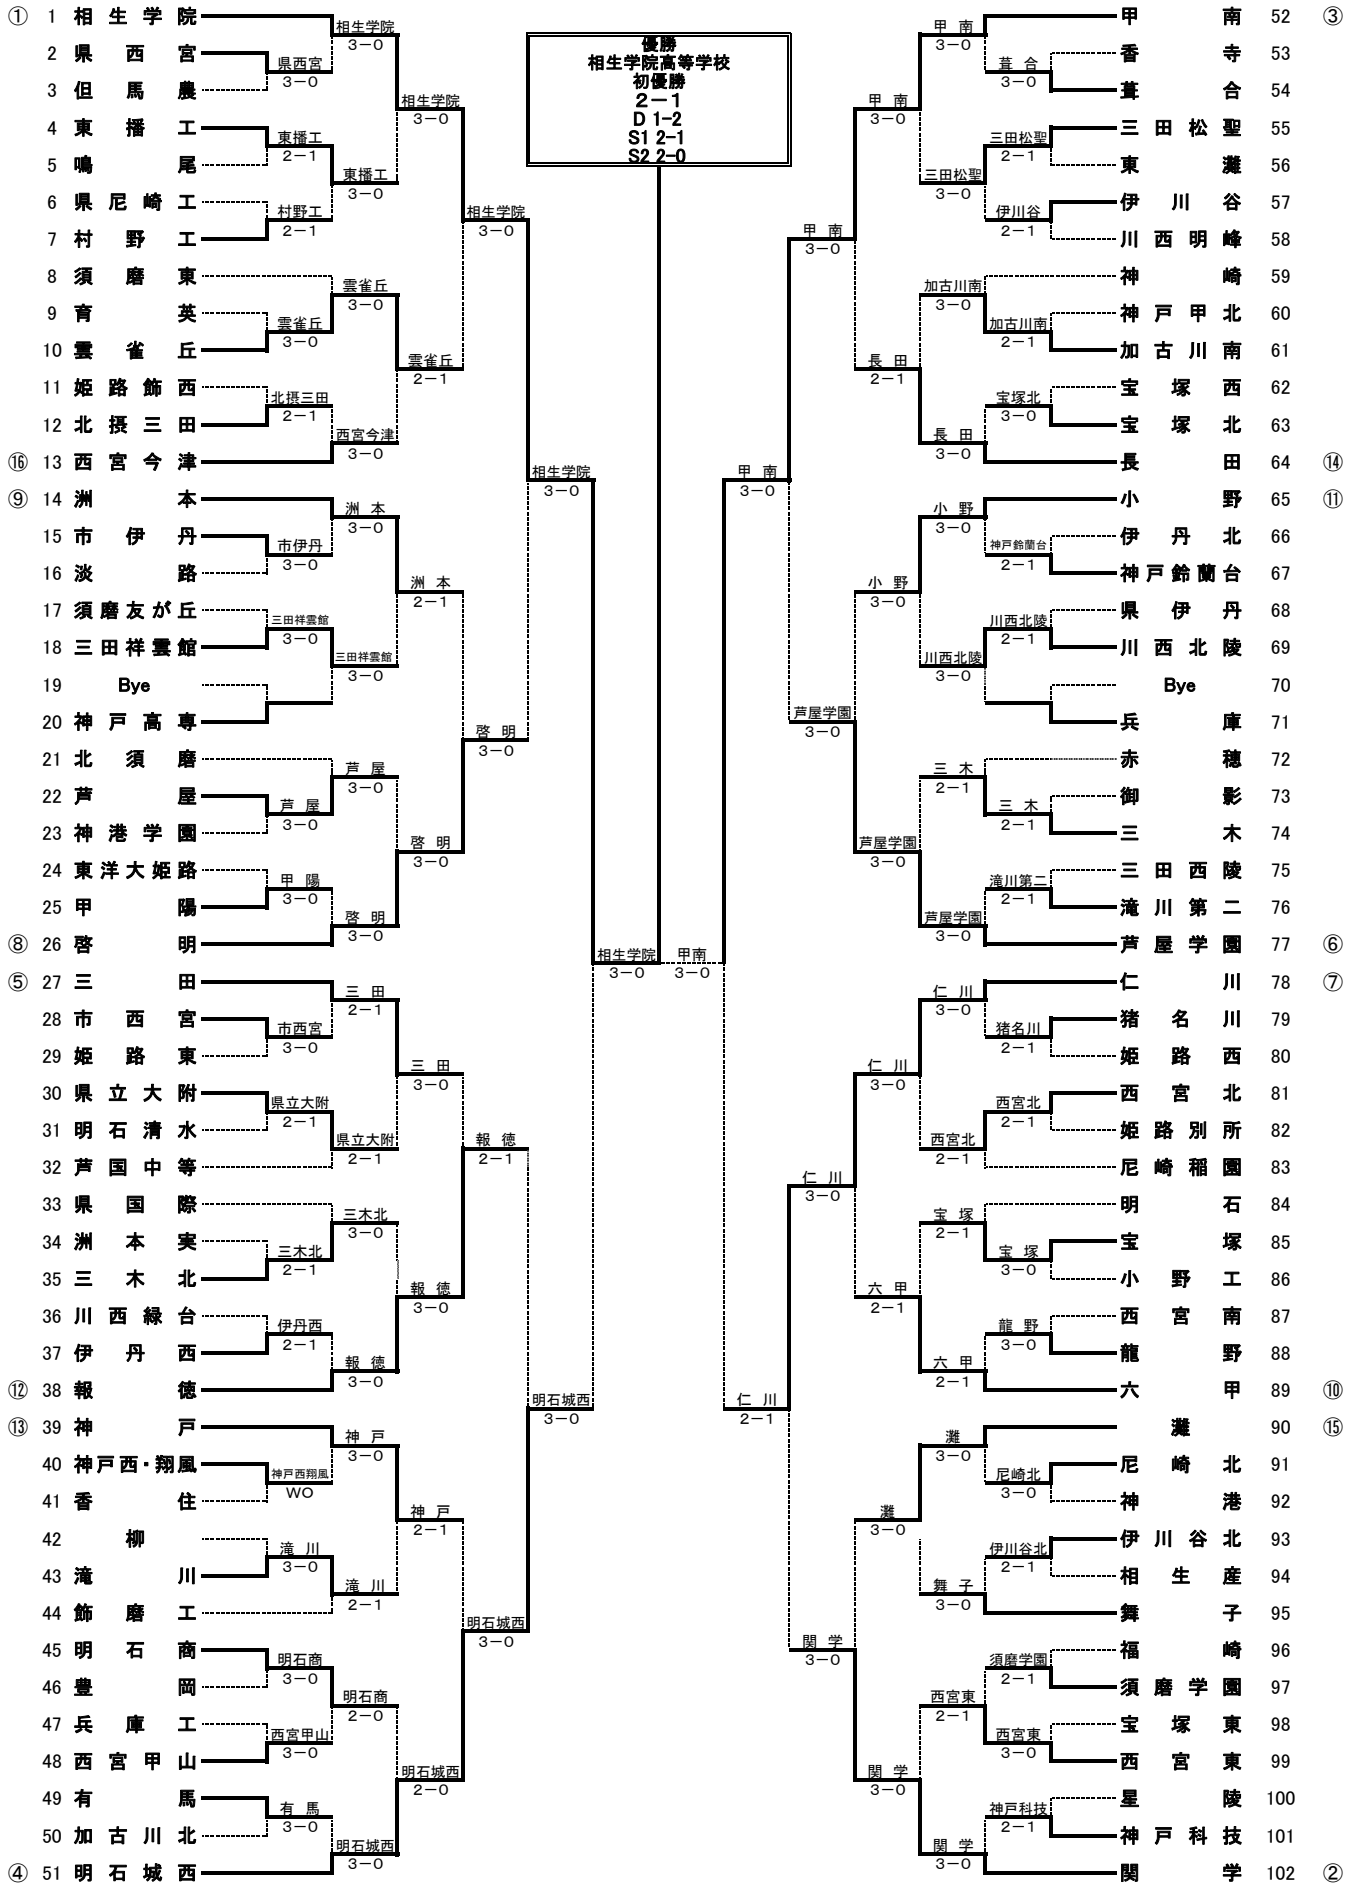

# 平成22年度兵庫県高等学校春季テニス大会 男子団体戦