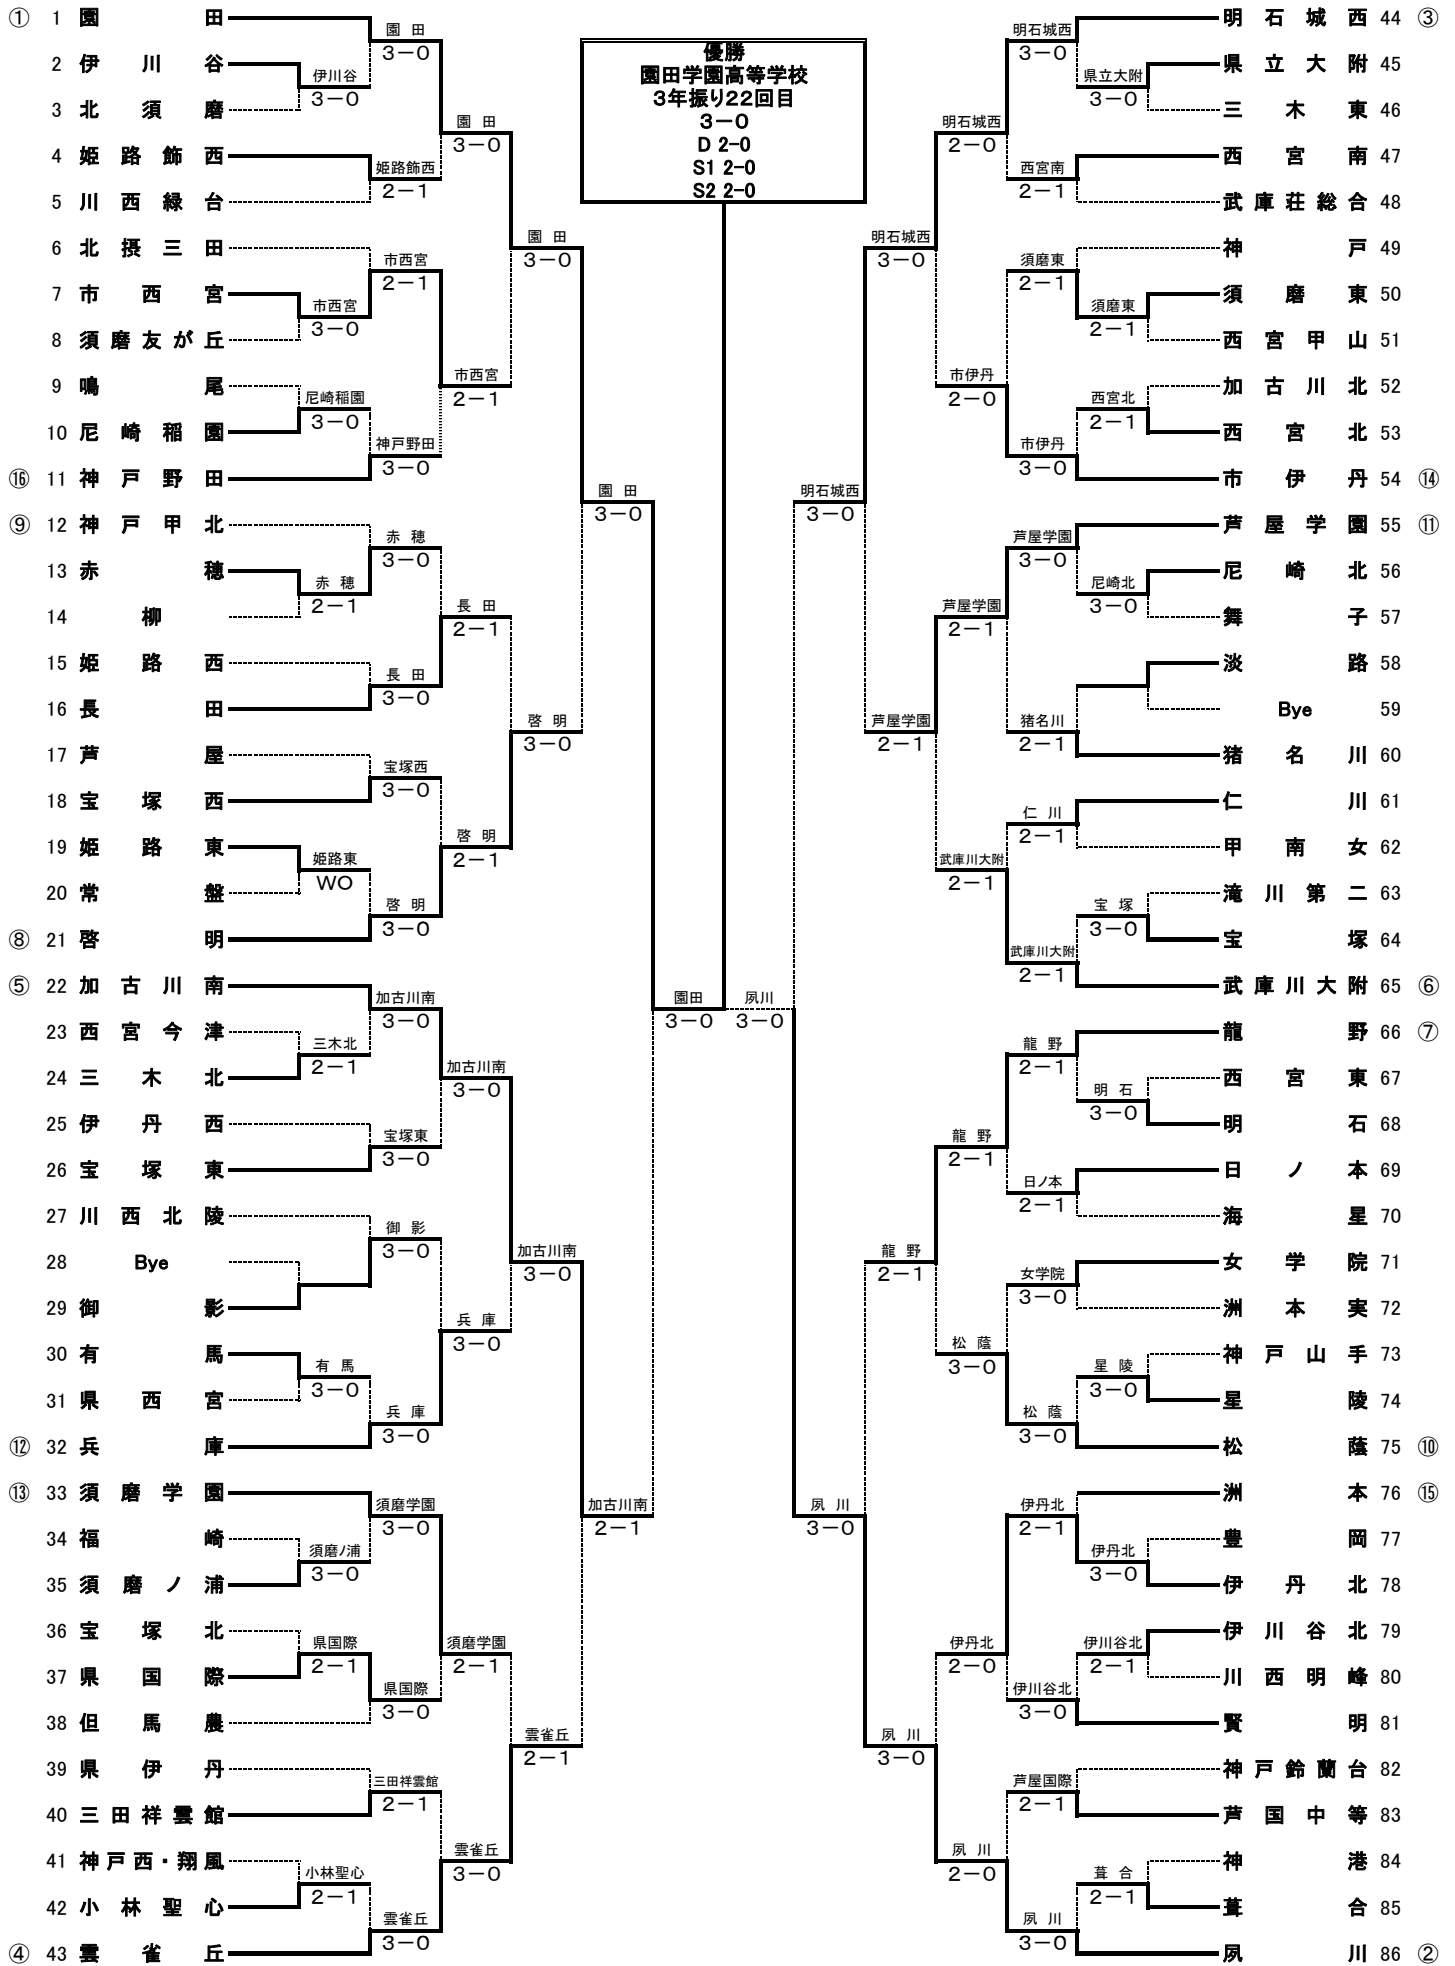

平成22年度兵庫県高等学校春季テニス大会 女子団体戦

第54回兵庫県高等学校総合体育大会競技成績の報告

会場 神戸総合運動公園

月日 5月29日(土)

(第4日目)

テニス

女子団体

準々決勝