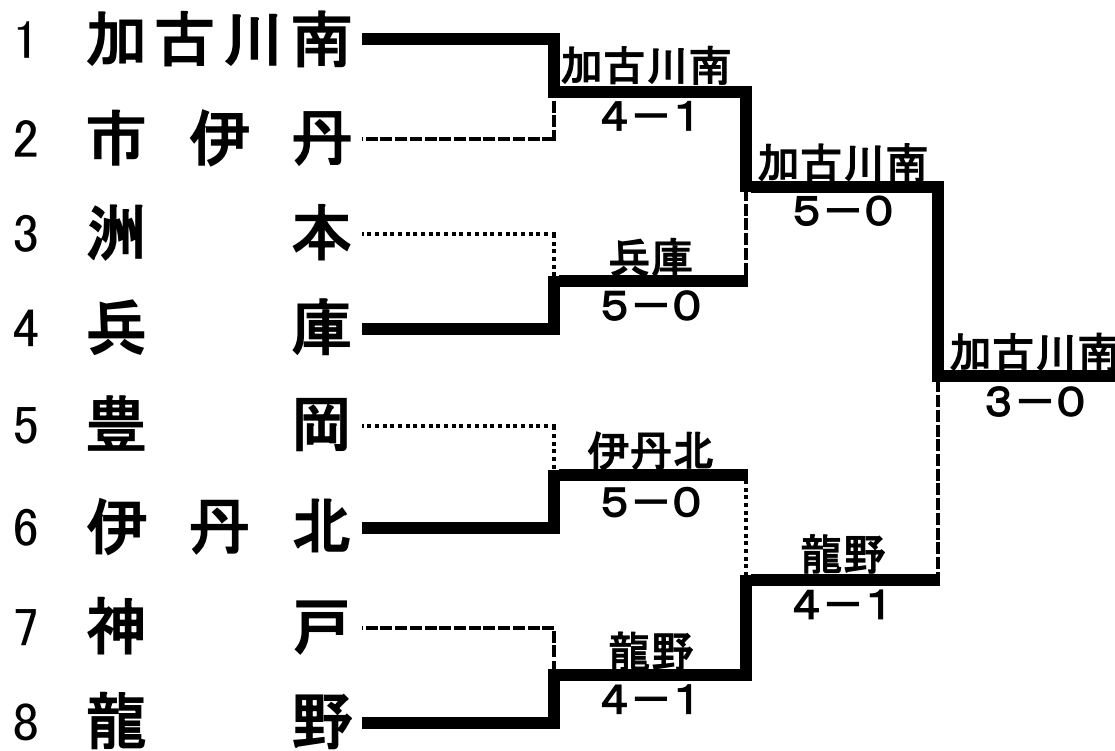

# **第 3 回近畿公立高校テニス大会兵庫県予選**

**平成 2 1 年 1 1 月 1 4 日 (土)**

**於 総合運動公園テニスコート**

**※上位 2 校が 1 月に行われる「第 7 回近畿公立高校テニス大会」に兵庫県代表として出場。**

男子

本選トーナメント

2位決定戦

女子

本選トーナメント

2位決定戦

男子

神戸総合運動公園

1回戦

学校名	明石城西	5-0	豊岡
D1	角村 一真	6-0	河本 嘉孝
	西川 大陽		久保田 凜太
D2	櫻木 亮宗	6-0	三井 良太
	和田 義貴		永田 翔
S1	西川 優輝	6-0	松本 和之
S2	藤野 瑛人	6-0	尾崎 真彦
S3	下村 景亮	6-0	佐渡 智生

1回戦

学校名	西宮今津	2-3	神戸
D1	西中 嗣雅	0-6	池田 真輝
	白仁田 翔太		内田 健太
D2	三島 康樹	1-6	松浦 健人
	金子 淳平		福永 啓太
S1	鳥居佳生	6-3	飯田 昂志
S2	池下礼斗	3-6	加藤 哲久
S3	引田 将也	6-1	藤原 将祐

1回戦

学校名	洲本	2-3	長田
D1	向山 太基	6-2	牟木 章悟
	坂本 翔平		秋田 涼佑
D2	上田 忠彌	6-4	岩崎航太郎
	北谷 拓磨		兼吉 洸希
S1	中村 海人	4-6	横井 俊希
S2	斉藤 悠貴	3-6	田中 政顕
S3	中谷 謙吾	3-6	竹田 圭佑

1回戦

学校名	芦屋	2-3	小野
D1	大久保典朗	4-6	大津 優一
	柿崎 良幸		野田 翔太郎
D2	村田 寛樹	0-6	野田 俊介
	須田 柊人		岡田 亮
S1	吉田 奨平	4-6	池町 涼介
S2	本多 俊輔	6-3	豊原 達也
S3	林 晃平	6-2	多田 裕介