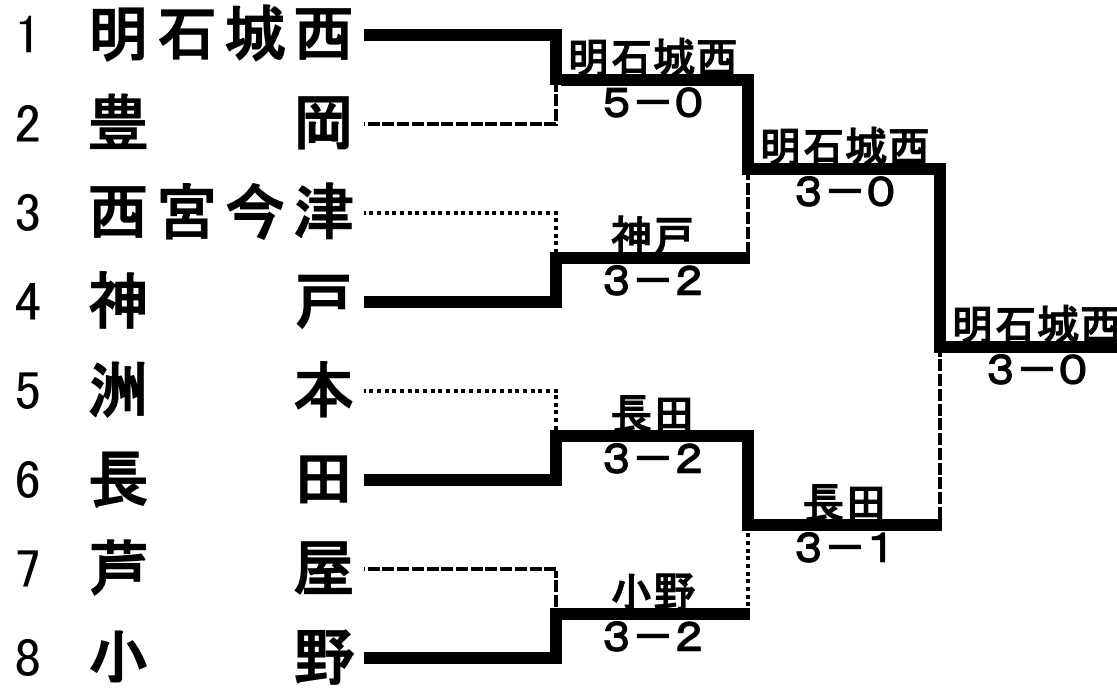

# **第 3 回近畿公立高校テニス大会兵庫県予選**

**平成 2 1 年 1 1 月 1 4 日 (土)**

**於 総合運動公園テニスコート**

**※上位 2 校が 1 月に行われる「第 7 回近畿公立高校テニス大会」に兵庫県代表として出場。**

男子

本選トーナメント

2位決定戦

女子

本選トーナメント

2位決定戦

男子

神戸総合運動公園

1回戦

学校名	明石城西	5-0	豊岡
D1	角村 一真	6-0	河本 嘉孝
	西川 大陽		久保田 凜太
D2	櫻木 亮宗	6-0	三井 良太
	和田 義貴		永田 翔
S1	西川 優輝	6-0	松本 和之
S2	藤野 瑛人	6-0	尾崎 真彦
S3	下村 景亮	6-0	佐渡 智生

1回戦

学校名	西宮今津	2-3	神戸
D1	西中 嗣雅	0-6	池田 真輝
	白仁田 翔太		内田 健太
D2	三島 康樹	1-6	松浦 健人
	金子 淳平		福永 啓太
S1	鳥居佳生	6-3	飯田 昂志
S2	池下礼斗	3-6	加藤 哲久
S3	引田 将也	6-1	藤原 将祐