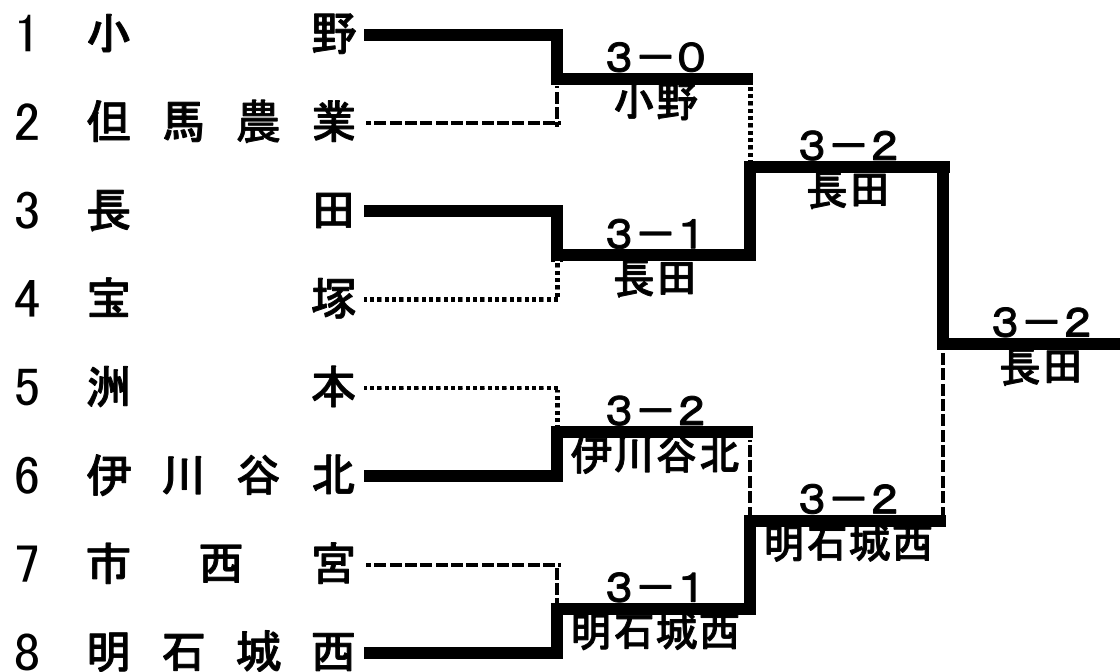

# **第4回近畿公立高校テニス大会兵庫県予選**

**平成22年11月20日(土)**

**於 しあわせの村テニスコート**

**※上位2校が1月に行われる「第8回近畿公立高校テニス大会」に兵庫県代表として出場。**

男子

本選トーナメント

2位決定戦

女子

本選トーナメント

2位決定戦

男子

1 回戦

学校名	小野	3-0	但馬農
D1	片岡 義貴	6-3	谷口 大河
	印南 勇祐		谷口 成人
D2	山上 舜	打ち切り	中嶋 崇人
	豎林 諒		西田 和司
S1	池町 涼介	6-1	西田 雄貴
S2	小紫 由基	6-1	中村 秀平
S3	大久保 遼平	打ち切り	平井 遼

1 回戦

学校名	長田	3-1	宝塚
D1	安原 瑞貴	6-0	田口 良介
	矢野 達也		濱口 玲
D2	辻井 里知	打ち切り	山下 諒太
	梅津 拓真		西村 友親
S1	堤 悠人	6-4	中山 拓哉
S2	豊福 優朗	5-7	友田 亮太
S3	佐伯 直哉	6-0	井上 勝貴