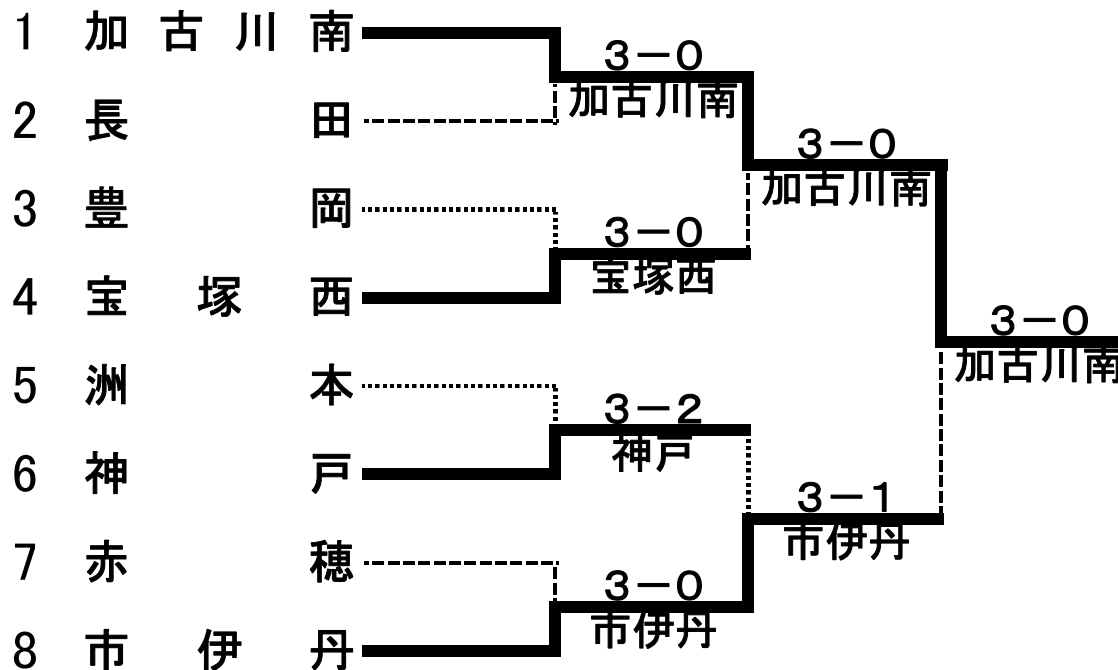

# **第4回近畿公立高校テニス大会兵庫県予選**

**平成22年11月20日(土)**

**於 しあわせの村テニスコート**

**※上位2校が1月に行われる「第8回近畿公立高校テニス大会」に兵庫県代表として出場。**

男子

本選トーナメント

2位決定戦

女子

本選トーナメント

2位決定戦

男子

1 回戦

学校名	小野	3-0	但馬農
D1	片岡 義貴	6-3	谷口 大河
	印南 勇祐		谷口 成人
D2	山上 舜	打ち切り	中嶋 崇人
	豎林 諒		西田 和司
S1	池町 涼介	6-1	西田 雄貴
S2	小紫 由基	6-1	中村 秀平
S3	大久保 遼平	打ち切り	平井 遼

1 回戦

学校名	長田	3-1	宝塚
D1	安原 瑞貴	6-0	田口 良介
	矢野 達也		濱口 玲
D2	辻井 里知	打ち切り	山下 諒太
	梅津 拓真		西村 友親
S1	堤 悠人	6-4	中山 拓哉
S2	豊福 優朗	5-7	友田 亮太
S3	佐伯 直哉	6-0	井上 勝貴