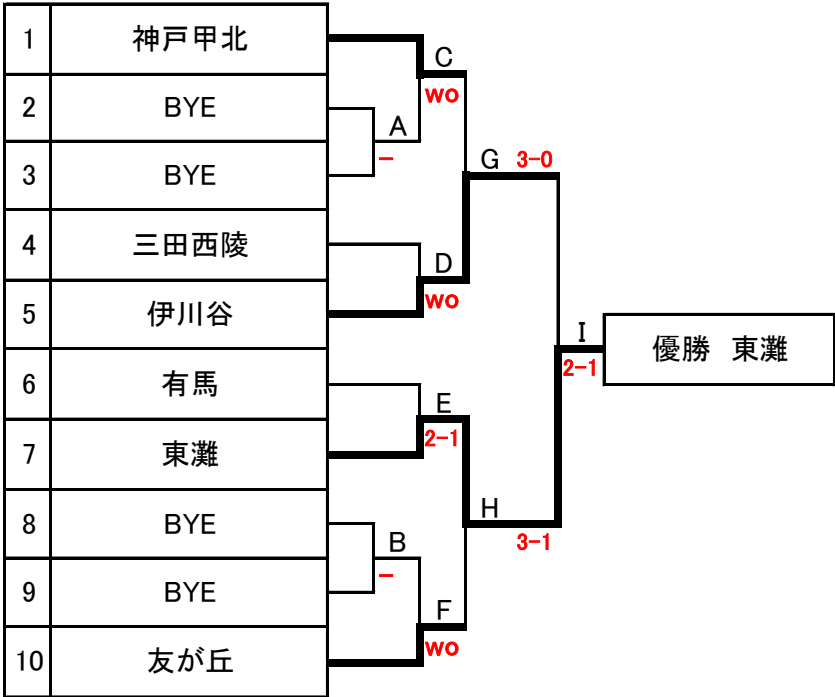

神戸支部 団体戦   秋季・女子   7部トーナメント表

主幹校   伊川谷

☆当日欠席の学校もあります。9校の場合は9をBYEに、8校の場合は9と3をBYEに、7校の場合は2と3と9をBYEにして下さい。

☆ドロローは当日、フリー抽選となります。前大会2位校(夏季大会は前年度の秋季大会の2位、秋季大会ではその年度の夏季大会の2位)の先生が中心となって、すみやかな進行にご協力下さい。

1位	東灘	←Iの勝者は上位リーグ4位校と入れ替え戦あり。
2位	伊川谷	←Iの敗者。
3位(2校)	神戸甲北・神戸甲北	←G、Hの敗者。