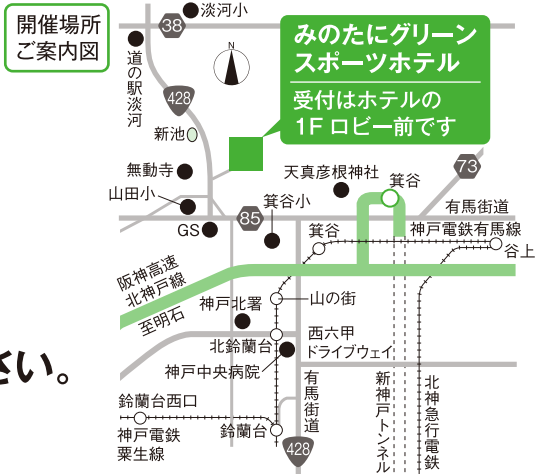

テニスを主体に、サッカー、ドラムの
すべてが楽しめる**スポーツコース**

ドラムを楽しんで、更にテニスも楽しむ
カルチャーコース

2つのコースをご用意しました!
それぞれ**午前の部**、**午後の部**からお選びください。

スポーツコース

午前の部	8:45	受付・コートへ移動
	9:20	オープニング
	9:30~12:00	テニスとサッカー
	12:00~13:00	ドラム生演奏
午後の部	12:45	受付・コートへ移動
	13:20	オープニング
	13:30~16:00	テニスとサッカー
	16:00~17:00	ドラム生演奏

※テニスとサッカーはテニス2時間／サッカー30分の時間配分となります。
※お付添いの方で、ドラム生演奏をお聴きになる場合は別途1,000円が必要となります。

カルチャーコース

午前の部	9:30	受付・集会棟へ移動
	10:00~11:30	ドラム生演奏とドラム教室
	12:00~13:30	テニスを体感
午後の部	13:30	受付・集会棟へ移動
	14:00~15:30	ドラム生演奏とドラム教室
	16:00~17:30	テニスを体感

ご参加いただいた方は当日、
みのたにグリーンスポーツホテル温泉
「銀河の湯」入浴料半額サービス!
通常**800円→400円** ぜひゆっくりと
お過ごしください。
※午後4時までの入浴受付とさせていただきます。ご了承ください。