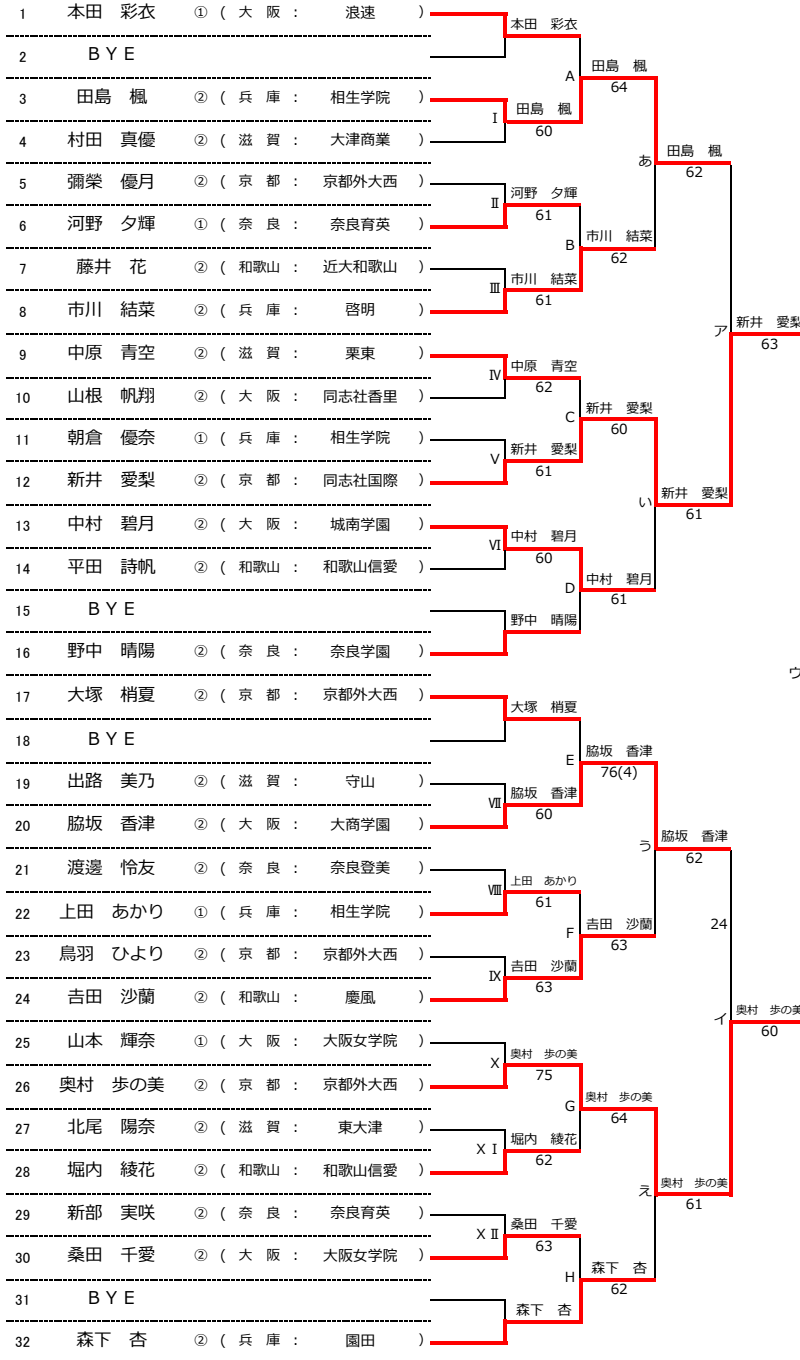

令和四年度 近畿高等学校選抜テニス大会 新人の部 【男子】

令和4年6月18日 於：長浜バイオ大学ドーム（長浜ドーム）

★本戦ドロー（1セットマッチ）

★1 Rコンソレーションドロー（1セットマッチノードバンテッジ方式）

★2 Rコンソレーションドロー（1セットマッチノードバンテッジ方式）

令和四年度 近畿高等学校選抜テニス大会 新人の部【女子】

令和4年6月18日 於：長浜バイオ大学ドーム（長浜ドーム）

★本戦ドロー（1セットマッチ）

★1Rコンソレーションドロー（1セットマッチノーアドバンテージ方式）

★2Rコンソレーションドロー（1セットマッチノーアドバンテージ方式）