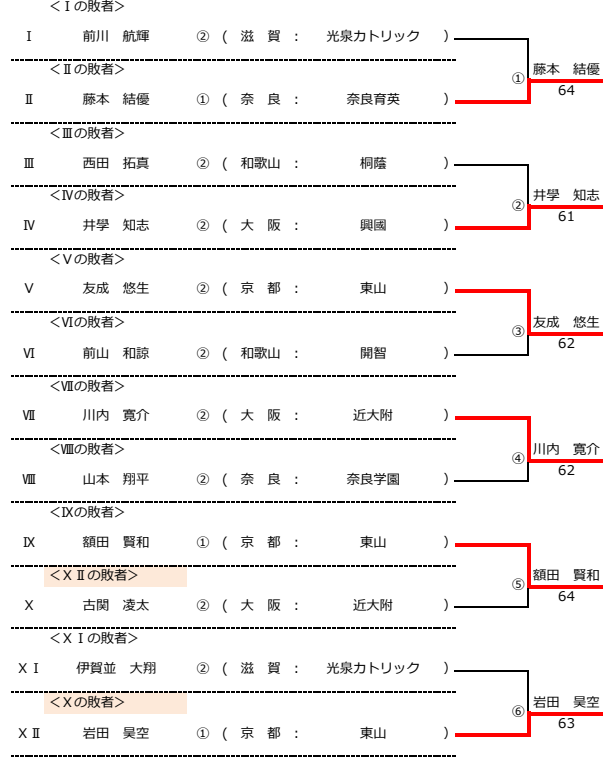

令和四年度 近畿高等学校選抜テニス大会 新人の部 【男子】

令和4年6月18日 於：長浜バイオ大学ドーム（長浜ドーム）

★本戦ドロー（1セットマッチ）

★1 Rコンソレーションドロー（1セットマッチノードバンテッジ方式）

★2 Rコンソレーションドロー（1セットマッチノードバンテッジ方式）

令和四年度 近畿高等学校選抜テニス大会 新人の部【女子】

令和4年6月18日 於：長浜バイオ大学ドーム（長浜ドーム）

★本戦ドロー（1セットマッチ）

★1Rコンソレーションドロー（1セットマッチノーアドバンテージ方式）

★2Rコンソレーションドロー（1セットマッチノーアドバンテージ方式）