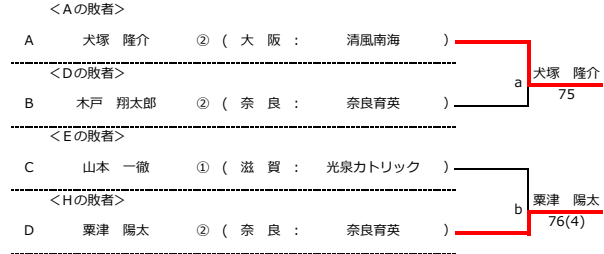

令和四年度 近畿高等学校選抜テニス大会 新人の部 【男子】

令和4年6月18日 於：長浜バイオ大学ドーム（長浜ドーム）

★本戦ドロー（1セットマッチ）

★1 Rコンソレーションドロー（1セットマッチノードバンテッジ方式）

★2 Rコンソレーションドロー（1セットマッチノードバンテッジ方式）

令和四年度 近畿高等学校選抜テニス大会 新人の部【女子】

令和4年6月18日 於：長浜バイオ大学ドーム（長浜ドーム）

★本戦ドロー（1セットマッチ）

★1Rコンソレーションドロー（1セットマッチノーアドバンテージ方式）

★2Rコンソレーションドロー（1セットマッチノーアドバンテージ方式）