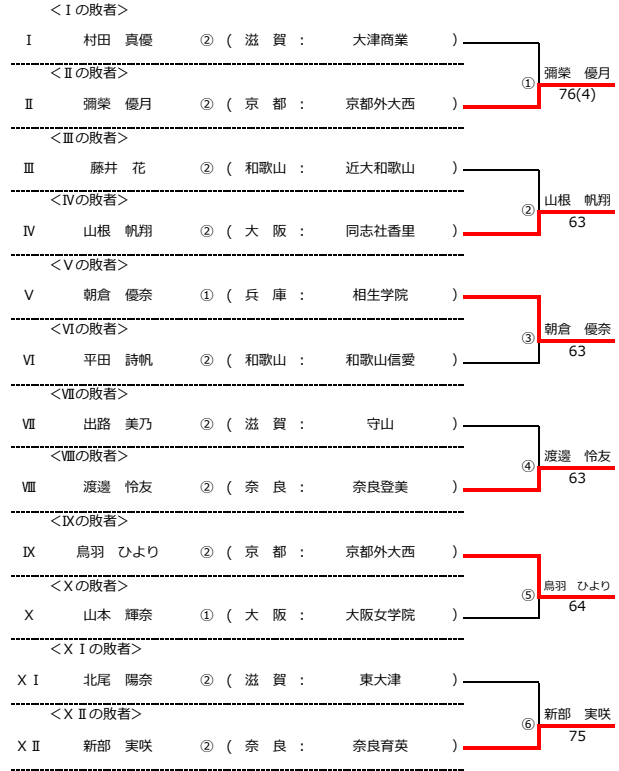

令和四年度 近畿高等学校選抜テニス大会 新人の部 【男子】

令和4年6月18日 於：長浜バイオ大学ドーム（長浜ドーム）

★本戦ドロー（1セットマッチ）

★1 Rコンソレーションドロー（1セットマッチノードバンテッジ方式）

★2 Rコンソレーションドロー（1セットマッチノードバンテッジ方式）

令和四年度 近畿高等学校選抜テニス大会 新人の部【女子】

令和4年6月18日 於：長浜バイオ大学ドーム（長浜ドーム）

★本戦ドロー（1セットマッチ）

★1Rコンソレーションドロー（1セットマッチノーアドバンテージ方式）

★2Rコンソレーションドロー（1セットマッチノーアドバンテージ方式）