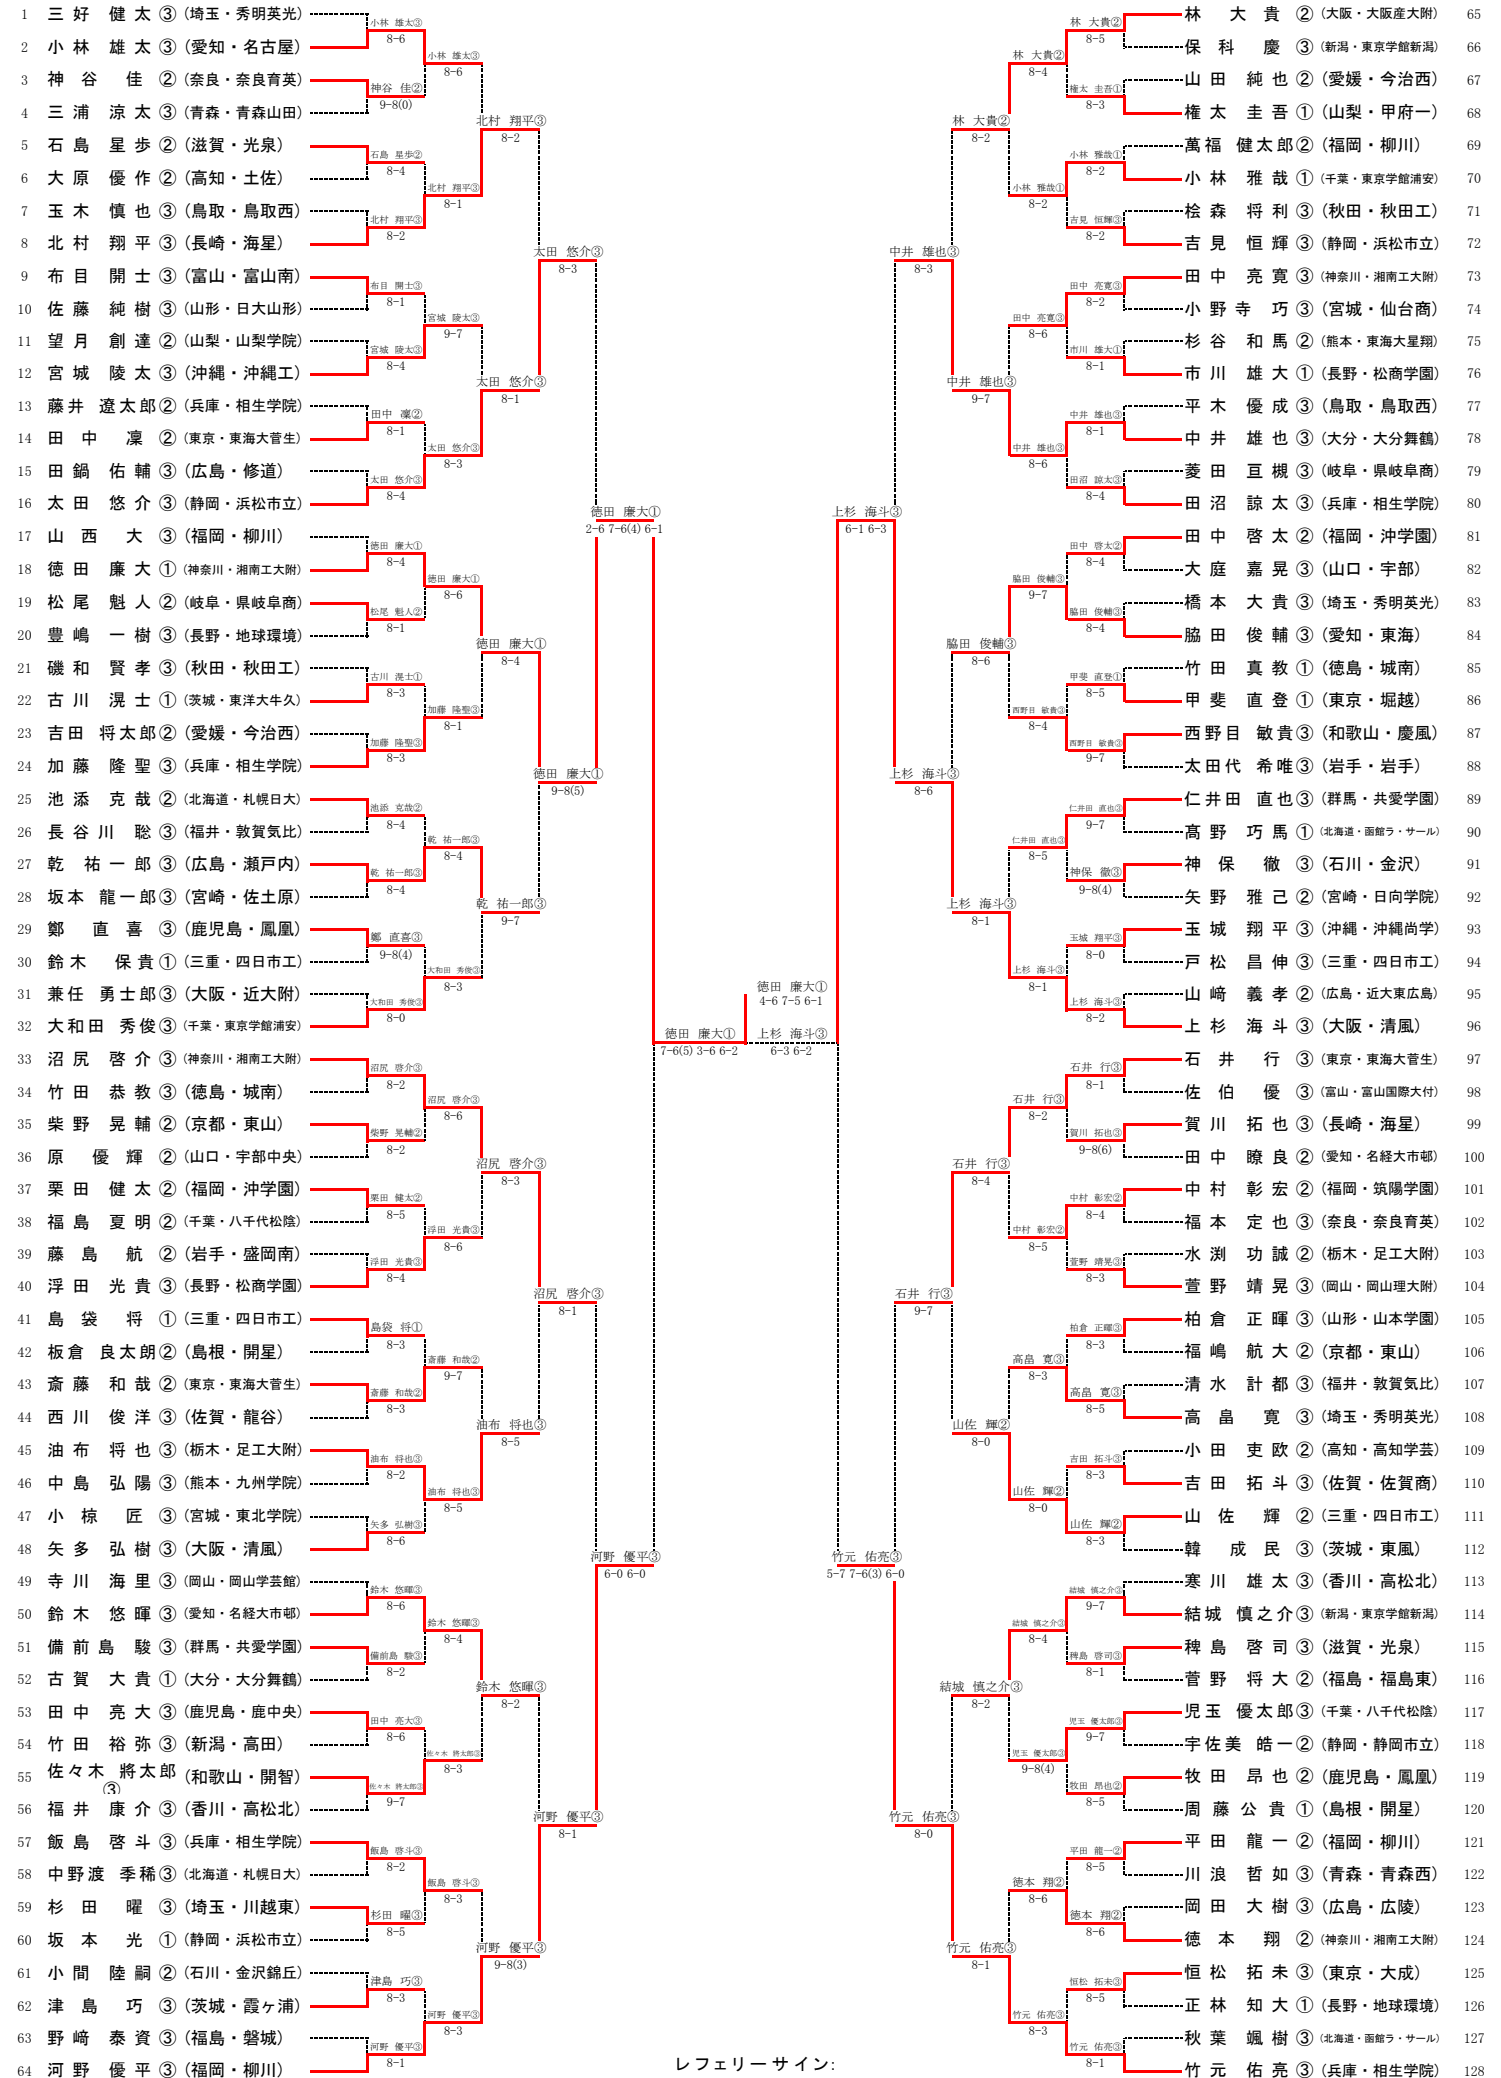

平成25年度 全国高等学校総合体育大会 (テニス競技)
男子個人シングルス

レフェリーサイン:

広報記録委員長サイン:

平成25年度 全国高等学校総合体育大会 (テニス競技)
女子個人シングルス

1	村瀬 早香 ③ (京都・京都外大西)	村瀬 早香③	8-2	前田 夢佳③	前田 夢佳③ (山口・野田学園)	65
2	平松 詩葉 ② (愛知・名経大高蔵)	村瀬 早香③	8-1	前田 夢佳③	名取 恭 ③ (山梨・日本航空)	66
3	壺倉 花 ① (鳥根・松江北)	加藤 美伶②	8-2	中道 真子③	栗本 麻菜 ② (兵庫・相生学院)	67
4	加藤 美伶 ② (栃木・宇都宮海星女)	今田 愛香③	8-2	山田 紗矢香③	中道 真子 ③ (鹿児島・鳳凰)	68
5	川原 穂乃香 ③ (青森・青森西)	川田 実央②	8-5	山田 紗矢香③	田中 虹河③ (秋田・聖霊短大付)	69
6	川田 実央 ② (福岡・柳川)	今田 愛香③	8-0	山田 紗矢香③	岩本 みなみ③ (佐賀・鳥栖商)	70
7	窪之内 李音 ② (奈良・帝塚山)	今田 愛香③	8-2	森崎 可南子②	緑川 由紀子③ (茨城・東洋大牛久)	71
8	今田 愛香 ③ (埼玉・山村学園)	首藤 みさき③	8-3	森崎 可南子②	山田 紗矢香③ (岐阜・県岐阜商)	72
9	米原 実令 ③ (神奈川・東海大相模)	米原 実令③	8-1	森崎 可南子②	高橋 玲奈 ② (宮崎・宮崎商)	73
10	鵜飼 有希 ① (岐阜・恵那農)	米原 実令③	9-8(2)	高橋 玲奈②	山添 絵理 ③ (千葉・渋谷幕張)	74
11	高山 奈津実 ③ (大分・福徳学院)	高山 奈津実③	8-6	森崎 可南子②	西田 奈生 ② (愛媛・済美)	75
12	大島 楓歩 ② (秋田・聖霊短大付)	首藤 みさき③	W.O.	森崎 可南子②	木村 優布子③ (石川・星稜)	76
13	門屋 沙織 ② (愛媛・松山西)	長島 理子③	8-3	森崎 可南子②	長船 香葉子① (大阪・大商学園)	77
14	長島 理子 ③ (岡山・山陽女子)	首藤 みさき③	8-3	森崎 可南子②	東 優花 ① (北海道・札幌日大)	78
15	本間 花穂 ③ (新潟・長岡)	首藤 みさき③	8-6	江代 純菜③	渡邊 美雪 ② (福島・福島)	79
16	窪村 有真 ③ (福井・仁愛女子)	窪村 有真③	9-7	江代 純菜③	森崎 可南子② (東京・富士見丘)	80
17	中村 優里 ② (熊本・熊本学園大付)	辻 綾子②	8-3	江代 純菜③	江代 純菜③ (長崎・九州文化学園)	81
18	辻 綾子 ② (東京・早稲田実業)	辻 綾子②	8-1	江代 純菜③	山根 愛 ③ (鳥取・米子北)	82
19	武田 菜里香 ① (山形・日大山形)	リュウ 理沙 マリー①	9-7	江代 純菜③	宮田 みほ ① (愛知・名経大高蔵)	83
20	吉澤 涼香 ③ (群馬・太田女子)	上杉 南③	8-4	江代 純菜③	熊谷 ひかる③ (埼玉・浦和学院)	84
21	上杉 南 ③ (静岡・静岡市立)	上杉 南③	8-1	江代 純菜③	横川 仁美② (神奈川・弥栄)	85
22	リュウ 理沙 M① (沖縄・沖縄尚学)	上杉 南③	8-3	江代 純菜③	小野 明日香③ (福井・仁愛女子)	86
23	田中 千愛 ③ (大阪・早稲田摂陵)	平野 光留②	8-3	江代 純菜③	青木 萌 ③ (滋賀・栗東)	87
24	平野 光留 ② (北海道・札幌日大)	平野 光留②	8-3	江代 純菜③	清水 優 ② (山形・山形西)	88
25	沈 清河 ① (高知・土佐女子)	山口 あやみ②	8-2	江代 純菜③	大石 歩美③ (福岡・柳川)	89
26	山口 あやみ ② (福岡・福大若葉)	山口 あやみ②	8-5	江代 純菜③	橋本 和 ③ (徳島・城南)	90
27	羽澤 未宥 ③ (千葉・東京学館浦安)	山口 あやみ②	8-1	江代 純菜③	松本 安莉① (静岡・静岡市立)	91
28	樋口 みなみ ② (山梨・山梨学院)	樋口 菜穂子②	8-3	江代 純菜③	渡辺 真央 ③ (京都・京都外大西)	92
29	岸上 歌華 ② (兵庫・相生学院)	樋口 菜穂子②	8-3	江代 純菜③	樋口 菜穂子② (奈良・帝塚山)	93
30	河本 風香 ③ (広島・広陵)	牛島 里咲②	8-2	江代 純菜③	柿田 紗希③ (鳥根・開星)	94
31	牛島 里咲 ② (長野・地球環境)	牛島 里咲②	8-1	江代 純菜③	粉川 友花③ (新潟・新潟第一)	95
32	大矢 希 ② (愛知・名経大高蔵)	大矢 希②	8-5	江代 純菜③	大河 真由① (千葉・秀明八千代)	96
33	福田 志帆 ② (千葉・幕張総合)	大矢 希②	8-1	江代 純菜③	観音堂 万友③ (兵庫・相生学院)	97
34	咸 銀 鄭 ① (福岡・柳川)	中村 礼①	8-5	江代 純菜③	塩田 璃奈② (埼玉・早稲田本庄)	98
35	中村 礼 ① (長野・須坂)	橋 梨子③	8-5	江代 純菜③	北川 果央子② (青森・東奥義塾)	99
36	藤本 玲穂 ③ (兵庫・相生学院)	橋 梨子③	8-2	江代 純菜③	福島 早瑛 ③ (熊本・済々黉)	100
37	西田 麻琴 ③ (茨城・東洋大牛久)	橋 梨子③	8-3	江代 純菜③	佐々木 遥 ① (栃木・作新学院)	101
38	田代 悠 ③ (佐賀・武雄)	橋 梨子③	8-3	江代 純菜③	角田 まり ② (長野・松商学園)	102
39	橋 梨子 ③ (福島・日大東北)	江見 優生乃③	8-3	江代 純菜③	足立 菊華 ③ (福岡・柳川)	103
40	中島 乃愛 ② (広島・美鈴が丘)	江見 優生乃③	8-6	江代 純菜③	竹本 琴乃 ① (香川・高松北)	104
41	金川 美早紀 ② (和歌山・那賀)	鶴岡 美咲③	8-5	江代 純菜③	池田 月 ② (山口・野田学園)	105
42	鶴岡 美咲 ③ (香川・丸亀)	江見 優生乃③	8-5	江代 純菜③	川畑 蛍 ③ (鹿児島・鹿児島中央)	106
43	三小田 友香 ② (宮崎・宮崎商)	江見 優生乃③	8-2	江代 純菜③	岩田 愛永 ③ (和歌山・慶風)	107
44	徳田 直子 ③ (京都・同志社女子)	徳田 直子③	8-5	江代 純菜③	押野 紗穂② (茨城・東風)	108
45	松本 佳那子 ① (福井・仁愛女子)	江見 優生乃③	8-0	江代 純菜③	高橋 葵 ③ (岩手・盛岡白百合)	109
46	富田 祐衣 ③ (北海道・函館白百合)	江見 優生乃③	8-0	江代 純菜③	竹林 茉梨② (富山・水橋)	110
47	江見 優生乃 ③ (東京・富士見丘)	青藤 佳帆②	6-4 6-3	江代 純菜③	川口 ゆり ③ (三重・津商)	111
48	福田 詩織 ① (東京・堀越)	青藤 佳帆②	8-5	江代 純菜③	並木 友花③ (千葉・東京学館船橋)	112
49	千葉 南奈 ③ (三重・鈴鹿)	青藤 佳帆②	8-5	江代 純菜③	佐野 結花① (愛知・愛知啓成)	113
50	佐々木 杏菜 ③ (滋賀・栗東)	青藤 佳帆②	8-2	江代 純菜③	小鹿 なつめ② (宮城・仙台向山)	114
51	中村 ひかる ③ (岩手・盛岡一)	青藤 佳帆②	9-7	江代 純菜③	清水 梨世③ (広島・美鈴が丘)	115
52	齊藤 佳帆 ② (千葉・拓殖大学紅陵)	青藤 佳帆②	9-7	江代 純菜③	原口 沙絵① (神奈川・湘南工大附)	116
53	岩下 美穂 ② (岡山・岡山芸芸館)	青藤 佳帆②	8-4	江代 純菜③	三輪 愛永② (京都・京都外大西)	117
54	上吹越 有希 ③ (鹿児島・鹿児島中央)	前田 友花②	8-4	江代 純菜③	伊藤 有希② (大分・福徳学院)	118
55	前田 友花 ② (富山・富山国際大付)	向井 マリア①	9-8(3)	江代 純菜③	福井 景子③ (群馬・共愛学園)	119
56	向井 マリア ① (大阪・城南学園)	向井 マリア①	8-3	江代 純菜③	丹野 里佳子③ (北海道・札幌日大)	120
57	川合 希 ② (静岡・浜松市立)	向井 マリア①	8-1	江代 純菜③	古橋 茉奈③ (静岡・浜松市立)	121
58	西村 渚沙 ② (埼玉・秀明英光)	向井 マリア①	8-3	江代 純菜③	岡田 彩 ① (鳥取・米子高专)	122
59	片口 夢 ② (石川・星稜)	佐藤 朱②	8-4	江代 純菜③	全屋 菜摘③ (大阪・早稲田摂陵)	123
60	佐藤 朱 ② (宮城・仙台第一)	山口 真琴②	8-1	江代 純菜③	廣川 真由② (埼玉・浦和学院)	124
61	吉積 沙瑛 ③ (徳島・阿南高专)	山口 真琴②	8-2	江代 純菜③	柳澤 詩帆① (新潟・長岡)	125
62	吉村 暉 ② (神奈川・白鷺女子)	山口 真琴②	8-6	江代 純菜③	下地 奈奈① (沖縄・沖縄尚学)	126
63	山口 真琴 ② (長崎・九州文化学園)	山口 真琴②	8-6	江代 純菜③	西内 涼奈② (高知・高知)	127
64				江代 純菜③	細沼 千紗③ (東京・富士見丘)	128