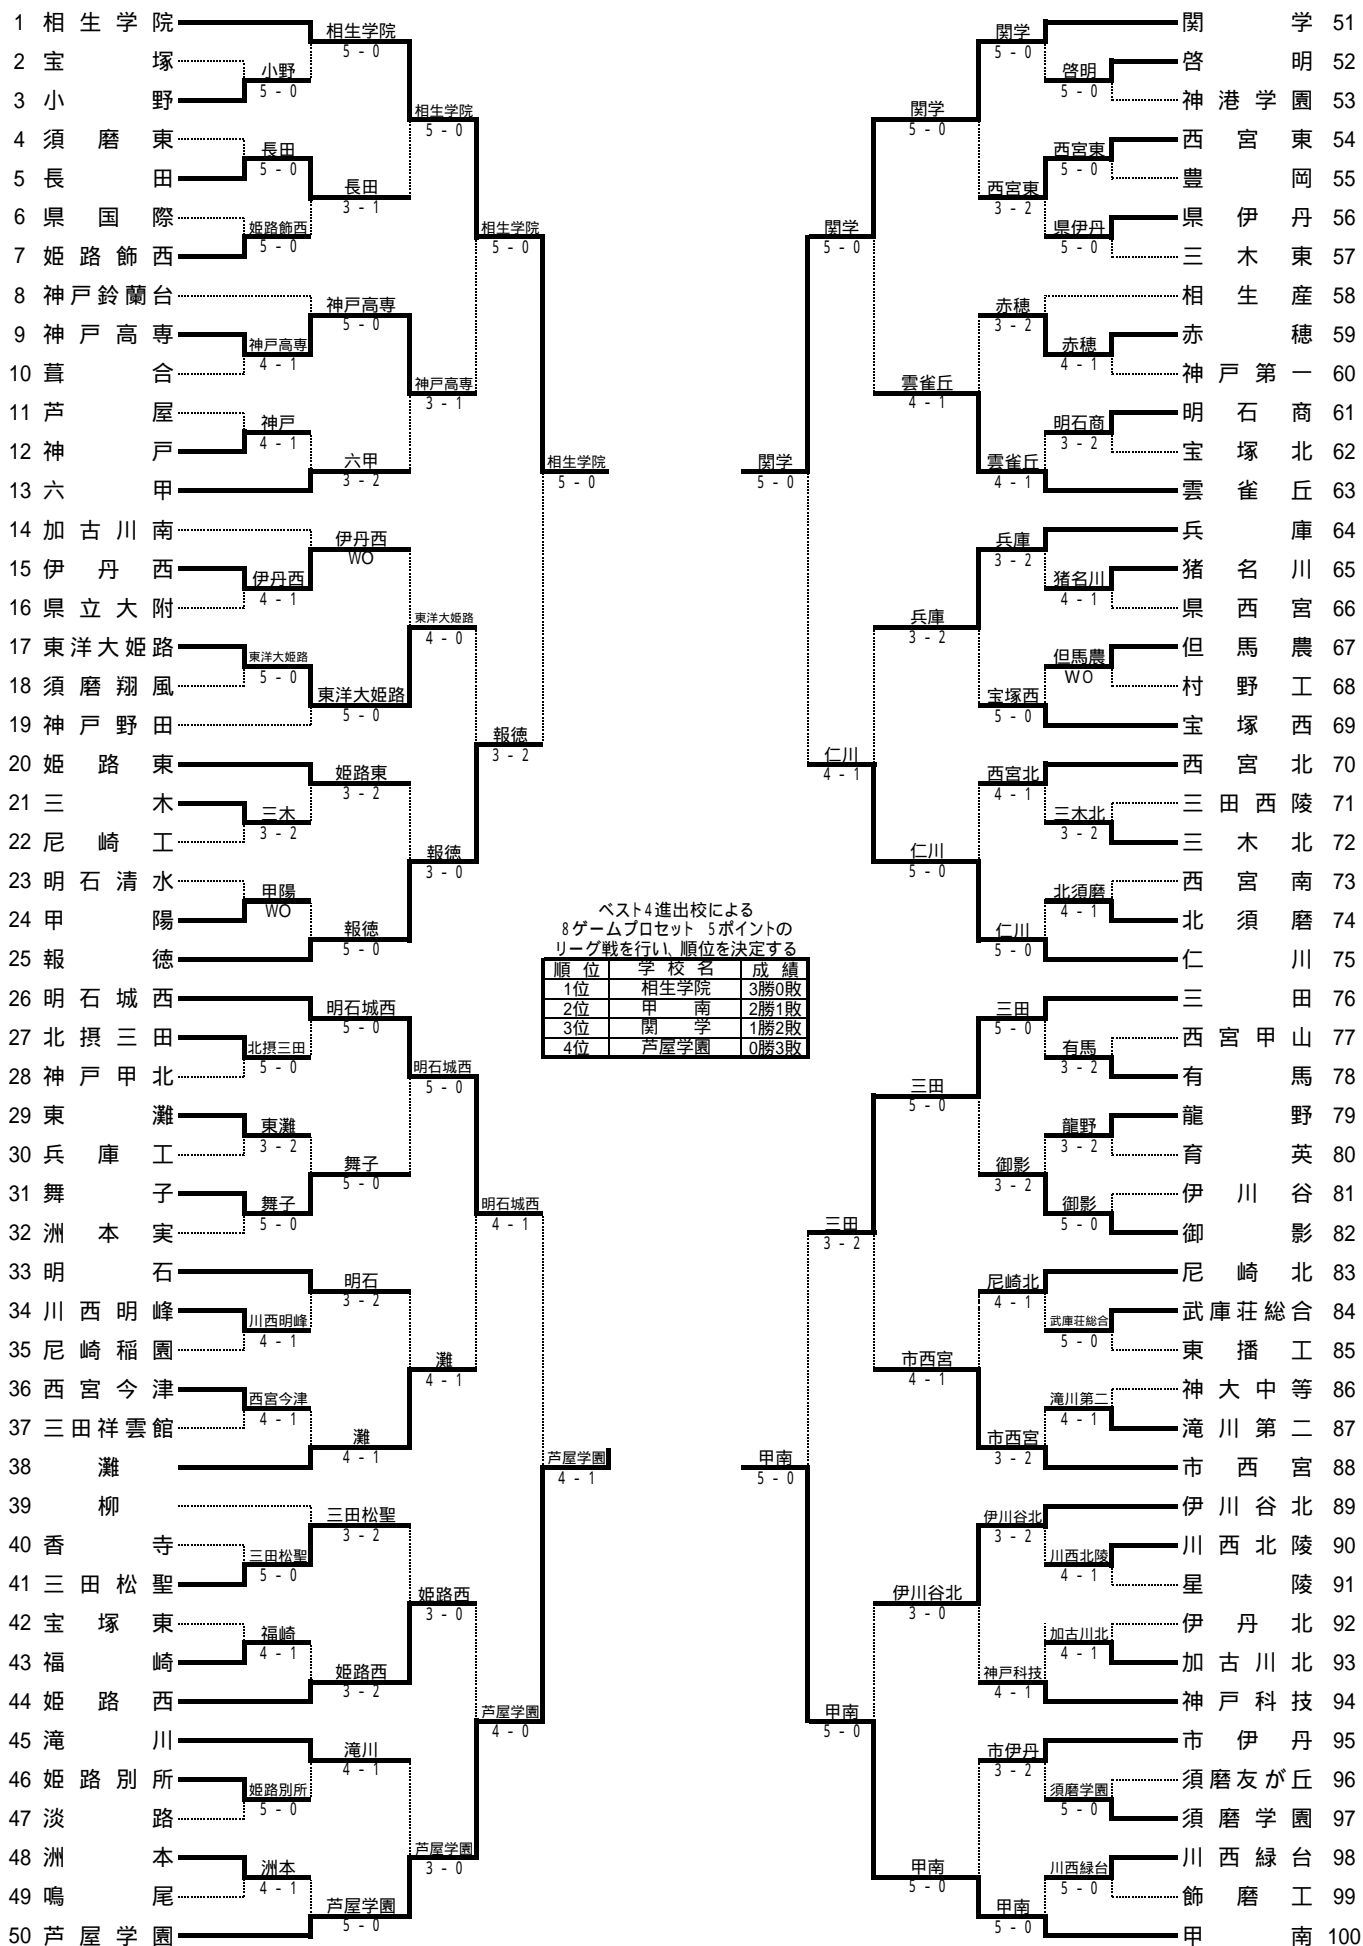

平成25年度兵庫県高等学校対抗テニス新人大会 男子団体戦

第56回兵庫県高等学校対抗テニス新人大会 男子団体戦本戦

平成25年10月26日～27日
神戸総合運動公園

準々決勝

準々決勝

学校名	相生学院	5 - 0	報徳
D1	平川 響己	8 - 1	人見 純平
	水田 舜平		宮田 尚寛
D2	染谷 啓介	8 - 1	三宅 智大
	加藤 瑠惟		石田 健祐
S1	平松 晋之祐	8 - 1	大上 拓巳
S2	田代 悠雅	8 - 1	渡部 耕平
S3	藤井 遼太郎	8 - 0	中山 優弘