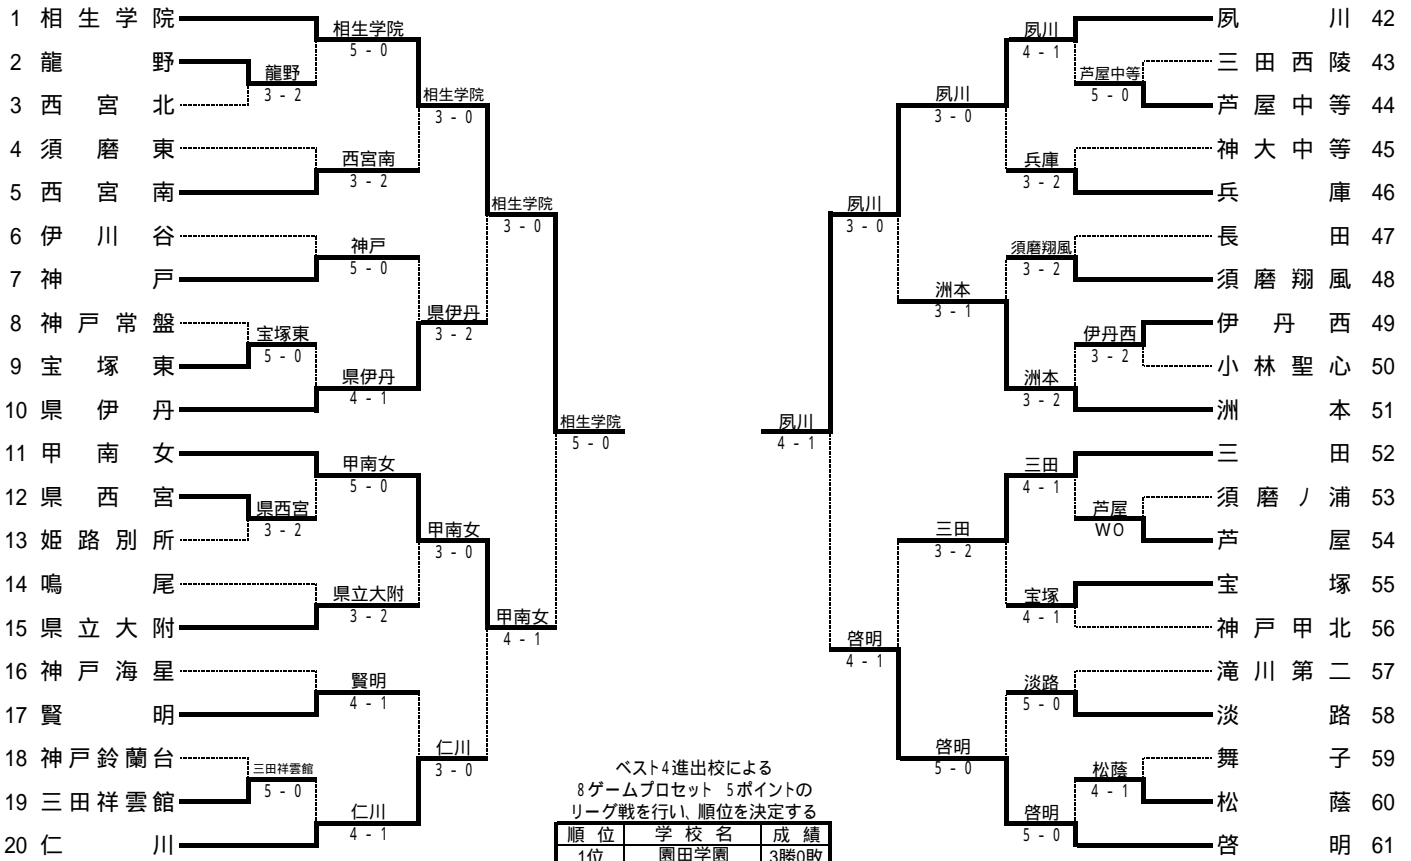

平成25年度兵庫県高等学校対抗テニス新人大会 女子団体戦

ベスト4進出校による
8ゲームプロセット 5ポイントの
リーグ戦を行い、順位を決定する

順位	学校名	成績
1位	園田学園	3勝0敗
2位	相生学院	2勝1敗
3位	鳳川	1勝2敗
4位	加古川北	0勝3敗

第56回兵庫県高等学校対抗テニス新人大会 女子団体戦本戦

平成25年10月26日～27日
神戸総合運動公園

準々決勝

学校名		相生学院		5 - 0		準々決勝 甲南女子	
D1	谷村 颯貴	8 - 1	佐岡 睦	竹田 彩夏	馬殿 真奈	8 - 0	上野山 珠生
	栗本 麻菜						
S1	岸上 歌華	8 - 0		小林 祐美			
S2	藤原 夕貴	8 - 1		宮崎 翔子			
S3	橘 彩音	8 - 0		鷲見 明子			