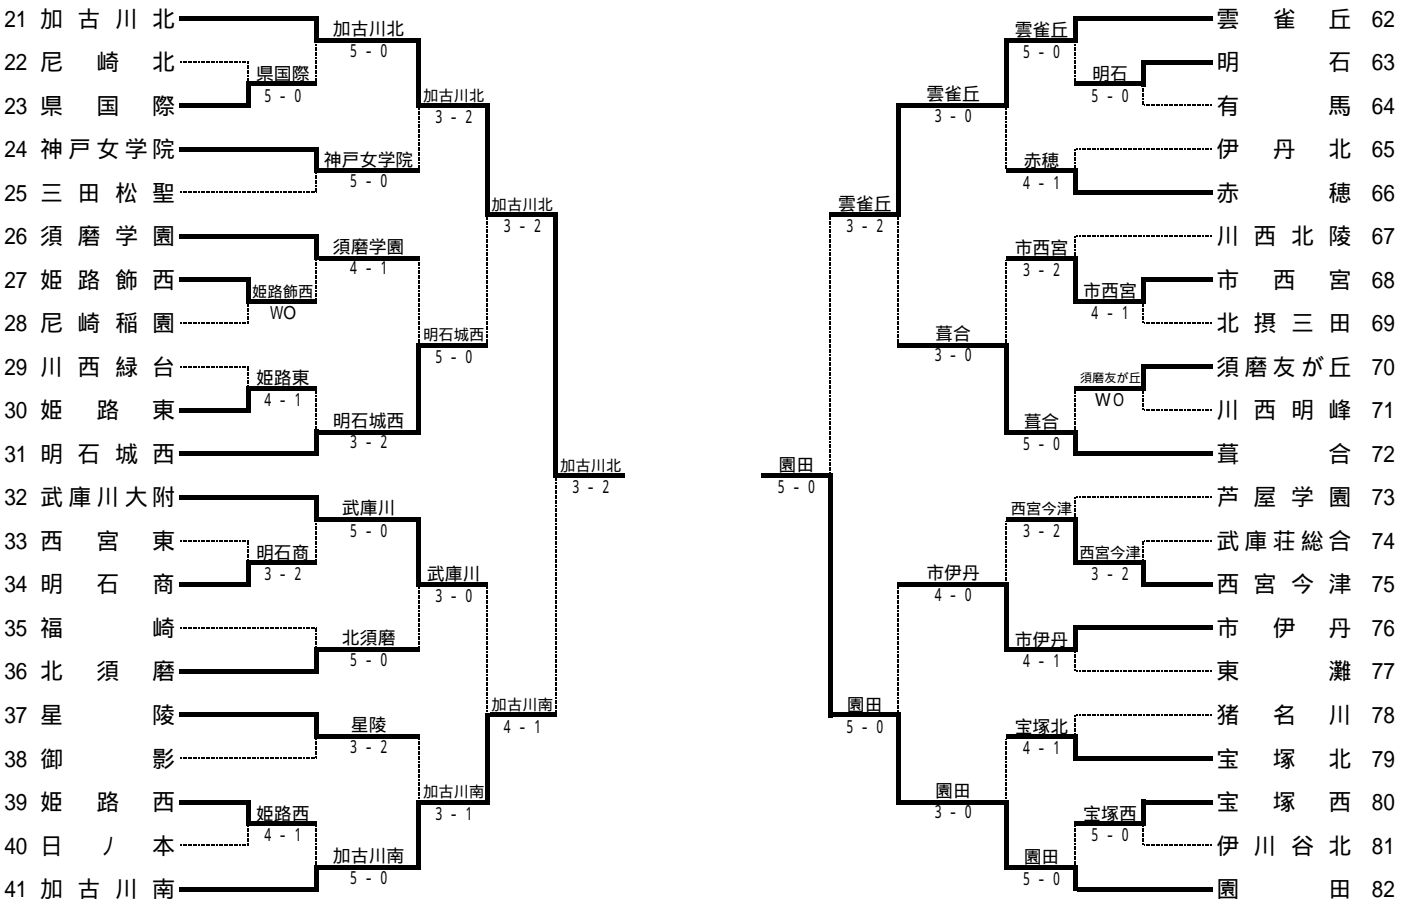

平成25年度兵庫県高等学校対抗テニス新人大会 女子団体戦

ベスト4進出校による
8ゲームプロセット 5ポイントの
リーグ戦を行い、順位を決定する

順位	学校名	成績
1位	園田学園	3勝0敗
2位	相生学院	2勝1敗
3位	鳳川	1勝2敗
4位	加古川北	0勝3敗

第56回兵庫県高等学校対抗テニス新人大会 女子団体戦本戦

平成25年10月26日～27日
神戸総合運動公園

準々決勝

学校名		相生学院		5 - 0		準々決勝 甲南女子	
D1	谷村 颯貴	8 - 1	佐岡 睦	竹田 彩夏	馬殿 真奈	8 - 0	上野山 珠生
	栗本 麻菜						
S1	岸上 歌華	8 - 0		小林 祐美			
S2	藤原 夕貴	8 - 1		宮崎 翔子			
S3	橘 彩音	8 - 0		鷲見 明子			