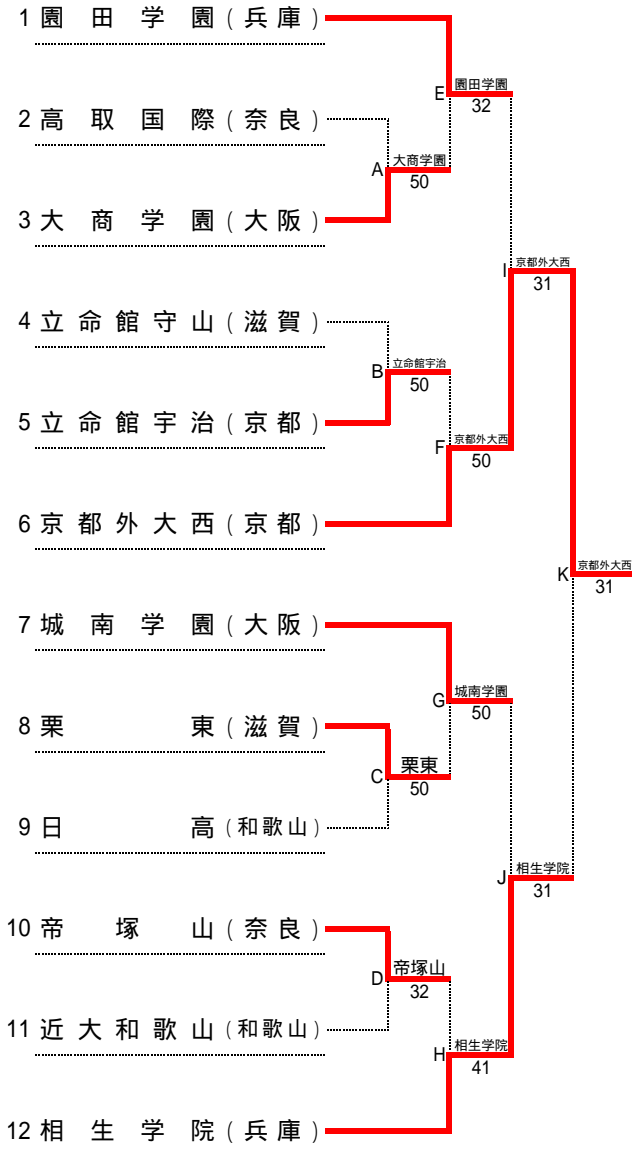

第36回 全国選抜高校テニス大会近畿地区大会

平成25年11月16日(土)～17日(日)
神戸総合運動公園テニスコート

女子本戦

順位

1位	京都外大西	高等学校
2位	相生学院	高等学校
3位	園田学園	高等学校
4位	大商学園	高等学校
5位	城南学園	高等学校
6位	栗東	高等学校
7位	立命館宇治	高等学校
8位	帝塚山	高等学校
9位	近大和歌山	高等学校
10位	立命館守山	高等学校
11位	高取国際	高等学校
11位	日高	高等学校