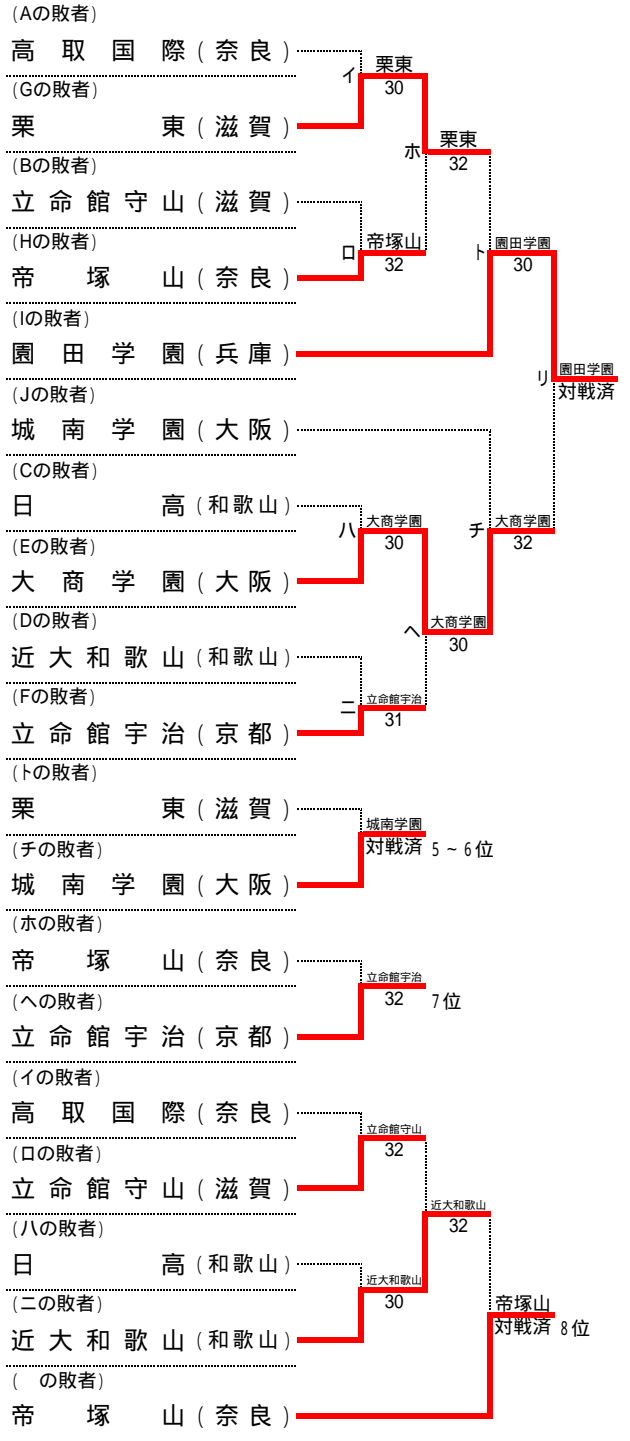

順位決定戦

本戦ですすでに対戦している場合には、試合を行わず、本戦での勝者を順位決定戦の勝者とする。
また、順位決定戦の各順位決定最終戦では、天候等により大会のシード順位が優先される場合がある。

シード順位

- 1位 園田学園(兵庫)
- 2位 相生学院(兵庫)
- 3位 京都外大西(京都)
- 4位 城南学園(大阪)