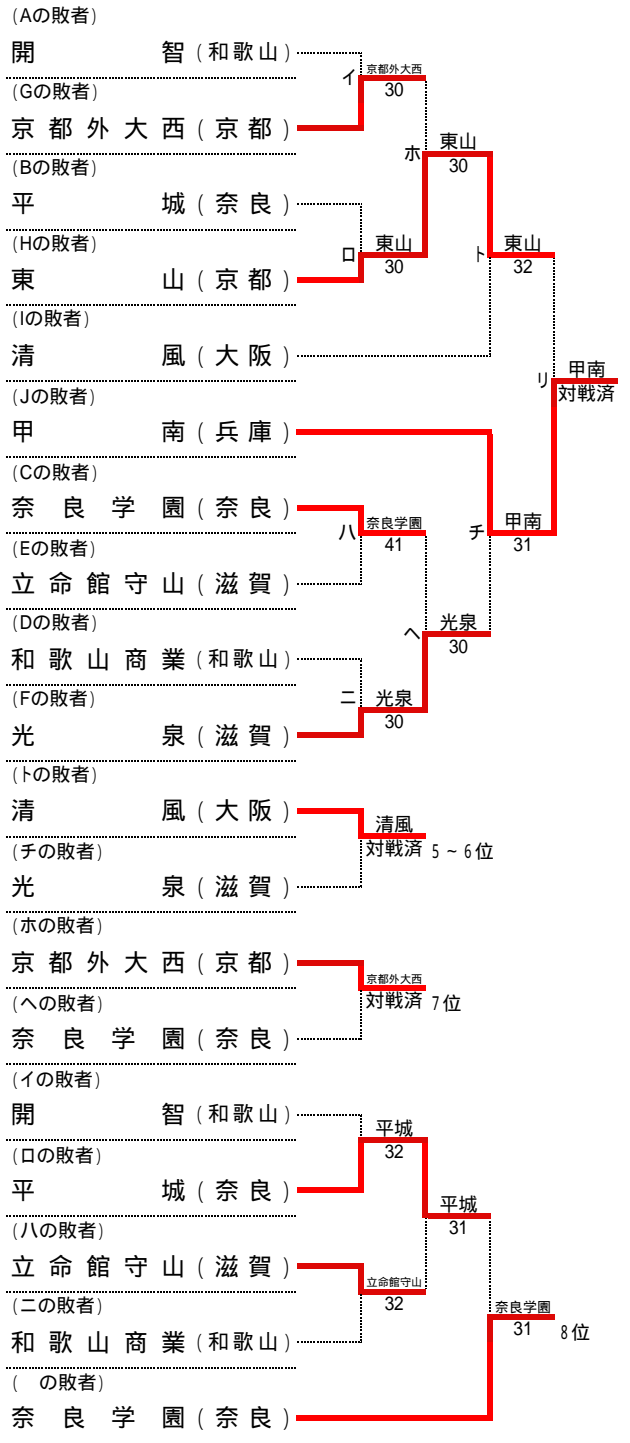

順位決定戦

本戦ですすでに対戦している場合には、試合を行わず、本戦での勝者を順位決定戦の勝者とする。
また、順位決定戦の各順位決定最終戦では、天候等により大会のシード順位が優先される場合がある。

シード順位

- 1位 大阪産大附(大阪)
- 2位 東山(京都)
- 3位 相生学院(兵庫)
- 4位 清風(大阪)