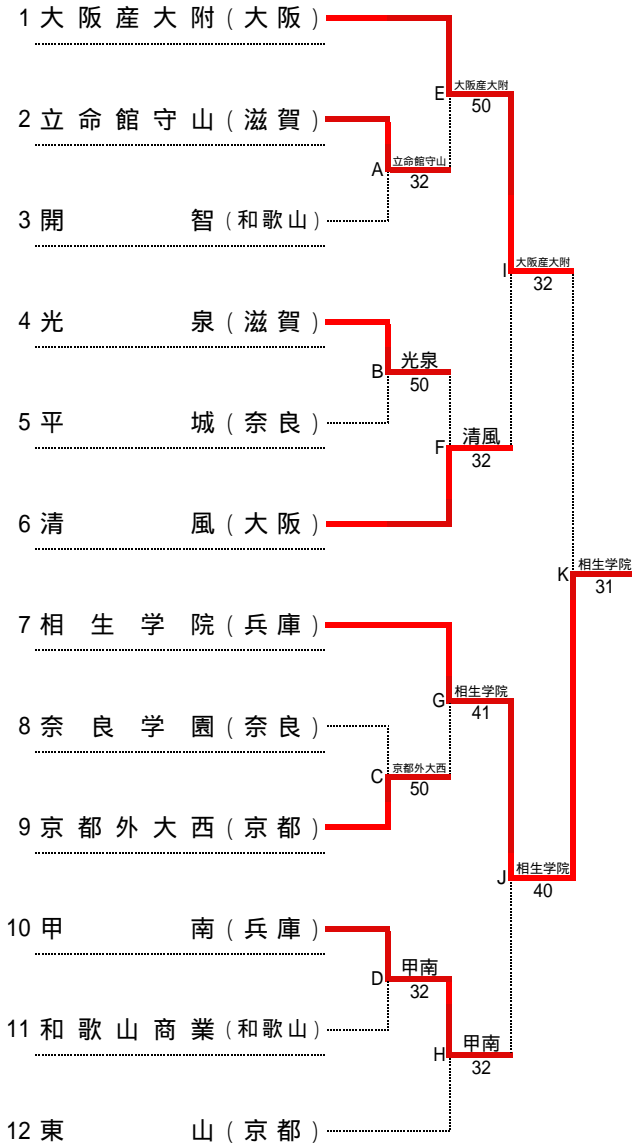

# 第36回 全国選抜高校テニス大会近畿地区大会

平成25年11月16日(土)～17日(日)  
神戸総合運動公園テニスコート

## 男子本戦